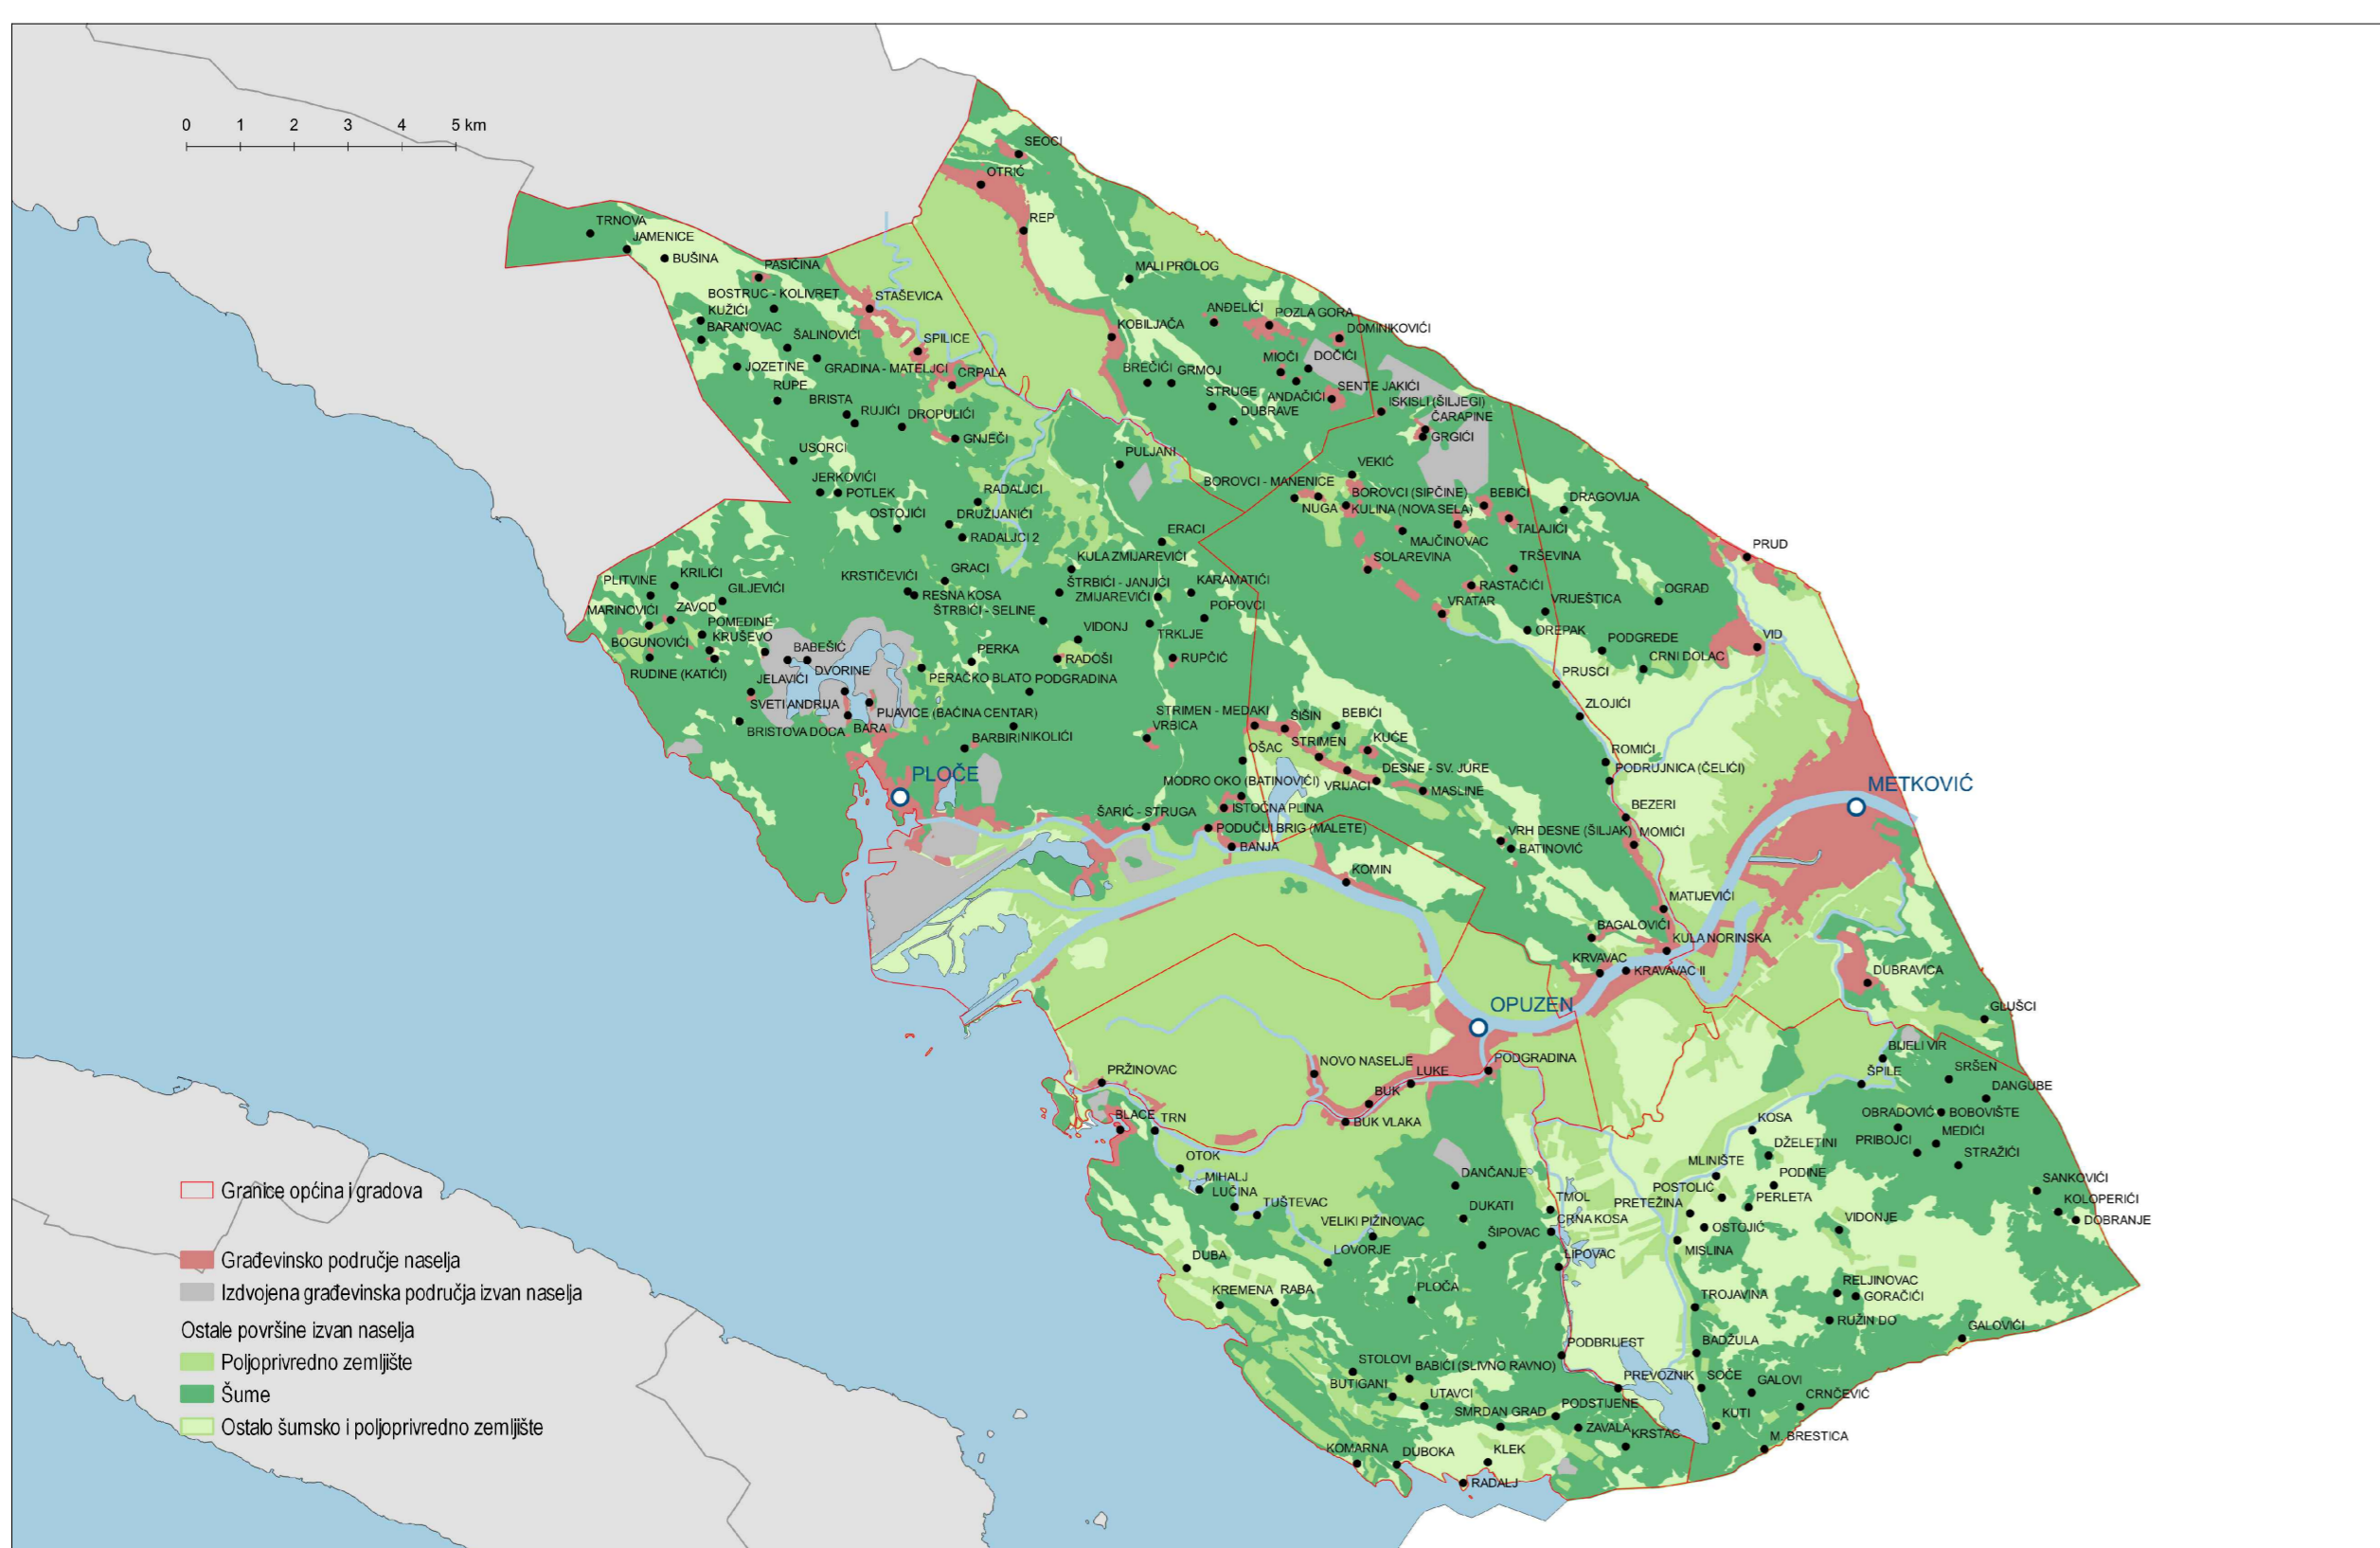

Prepoznavanje vrijednosti ruralnih krajolika doline Neretve

ZASEOCI U ODNOSU NA KRAJOBRAZNE TIPOVE DNŽ

ZASEOCI U ODNOSU NA KULTURNE KRAJOLIKE DNŽ

ZASEOCI U ODNOSU NA TOPOGRAFIJU TERENA

ZASEOCI U ODNOSU NA OSNOVNU NAMJENU PROSTORA DNŽ