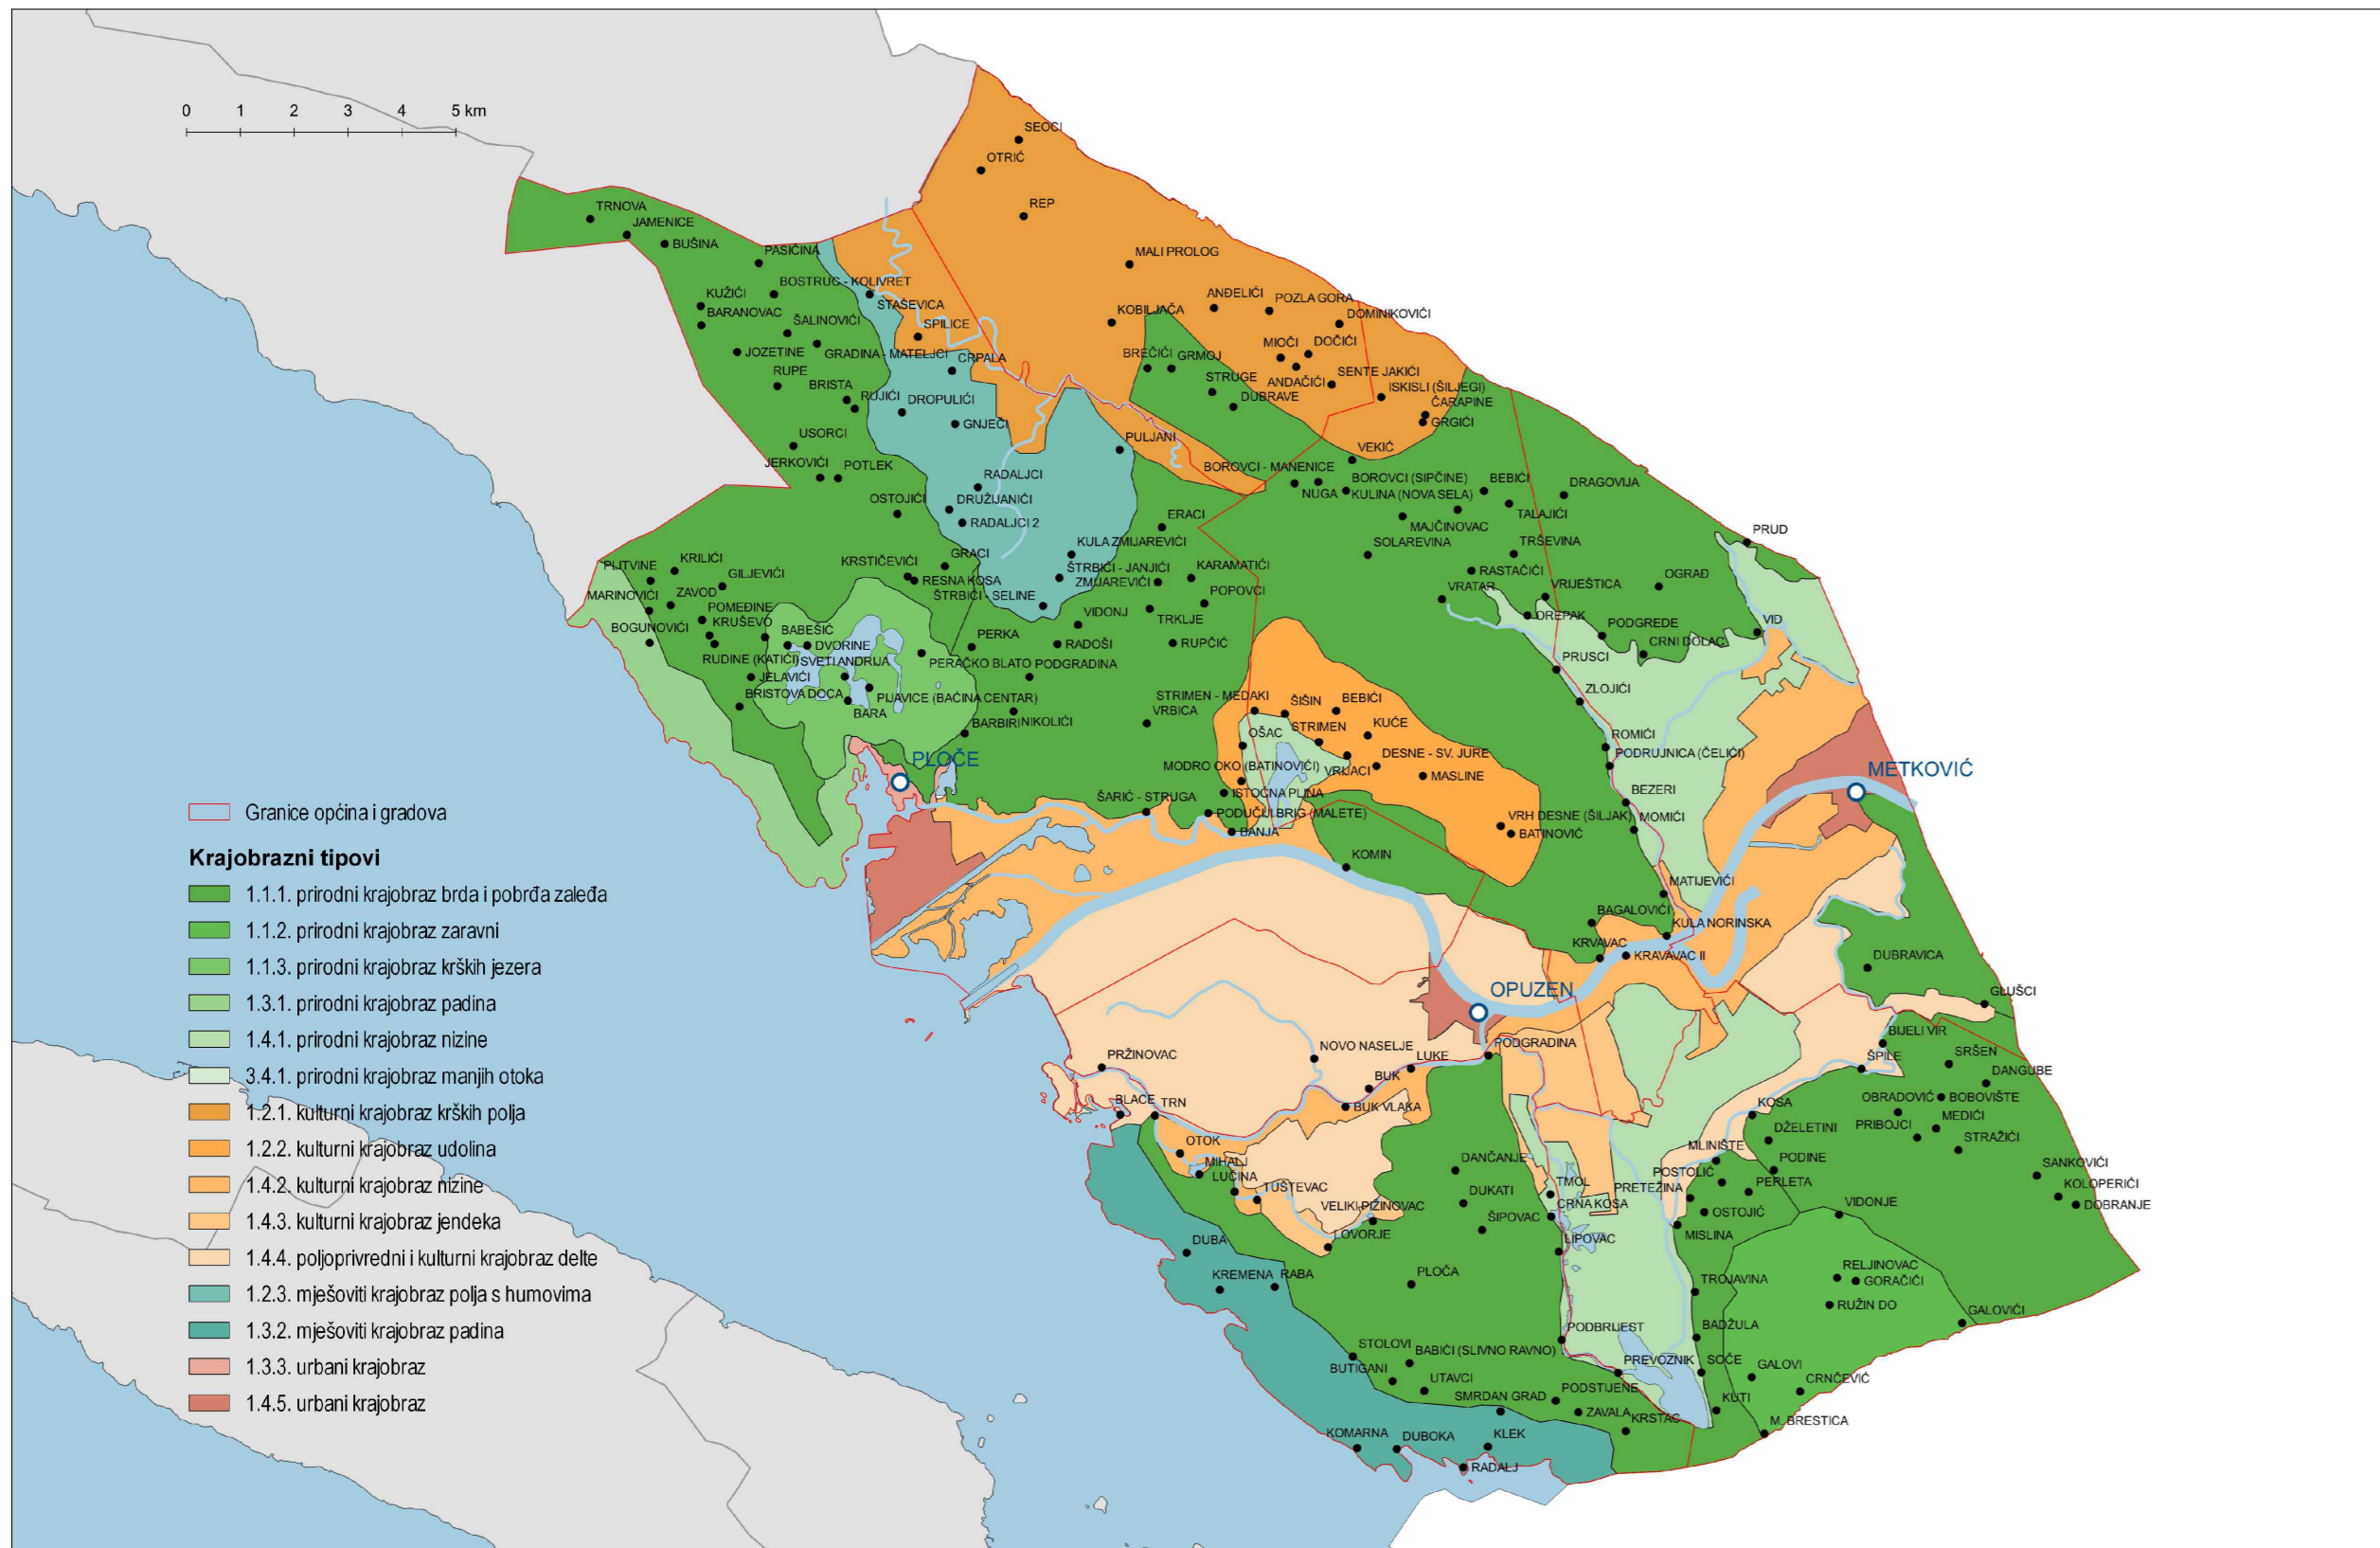

Prepoznavanje vrijednosti ruralnih krajolika doline Neretve

ZASEOCI U ODNOSU NA KRAJOBRAZNE TIPOVE DNŽ

ZASEOCI U ODNOSU NA KULTURNE KRAJOLIKE DNŽ

ZASEOCI U ODNOSU NA TOPOGRAFIJU TERENA

ZASEOCI U ODNOSU NA OSNOVNU NAMJENU PROSTORA DNŽ