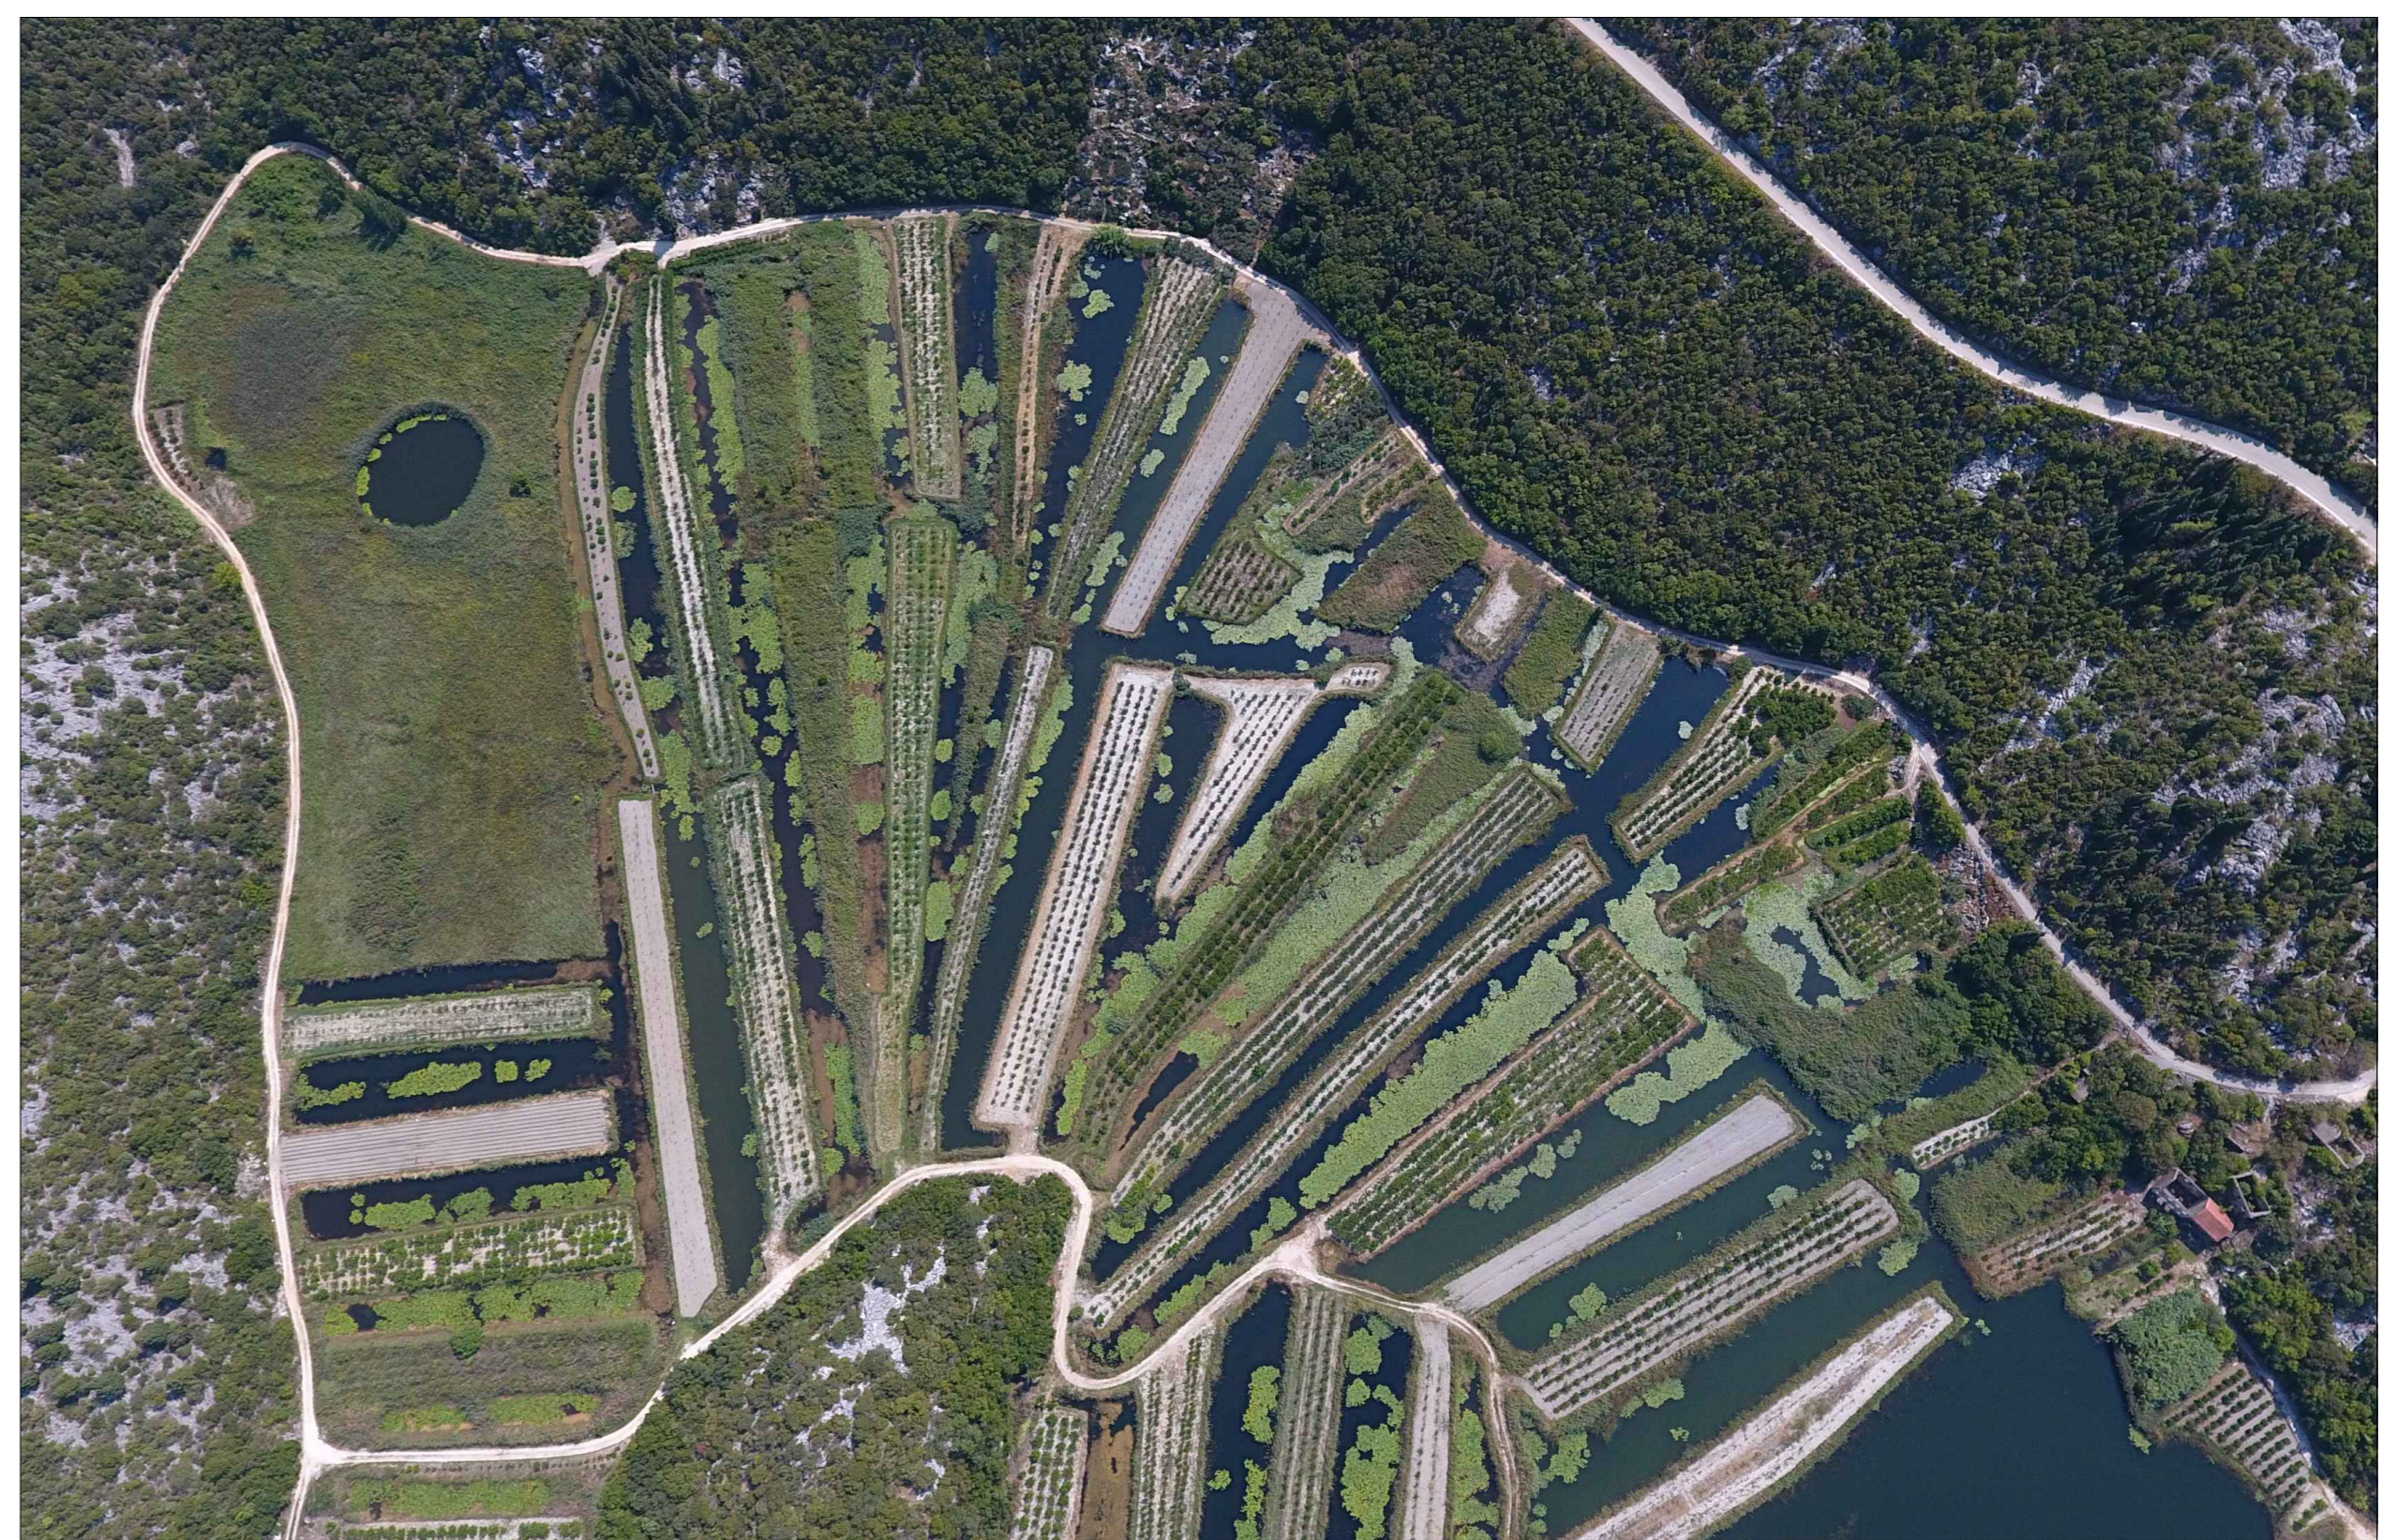

Prepoznavanje vrijednosti ruralnih krajolika doline Neretve

ZASEOCI U ODNOSU NA KRAJOBRAZNE TIPOVE DNŽ

ZASEOCI U ODNOSU NA KULTURNE KRAJOLIKE DNŽ

ZASEOCI U ODNOSU NA TOPOGRAFIJU TERENA

ZASEOCI U ODNOSU NA OSNOVNU NAMJENU PROSTORA DNŽ