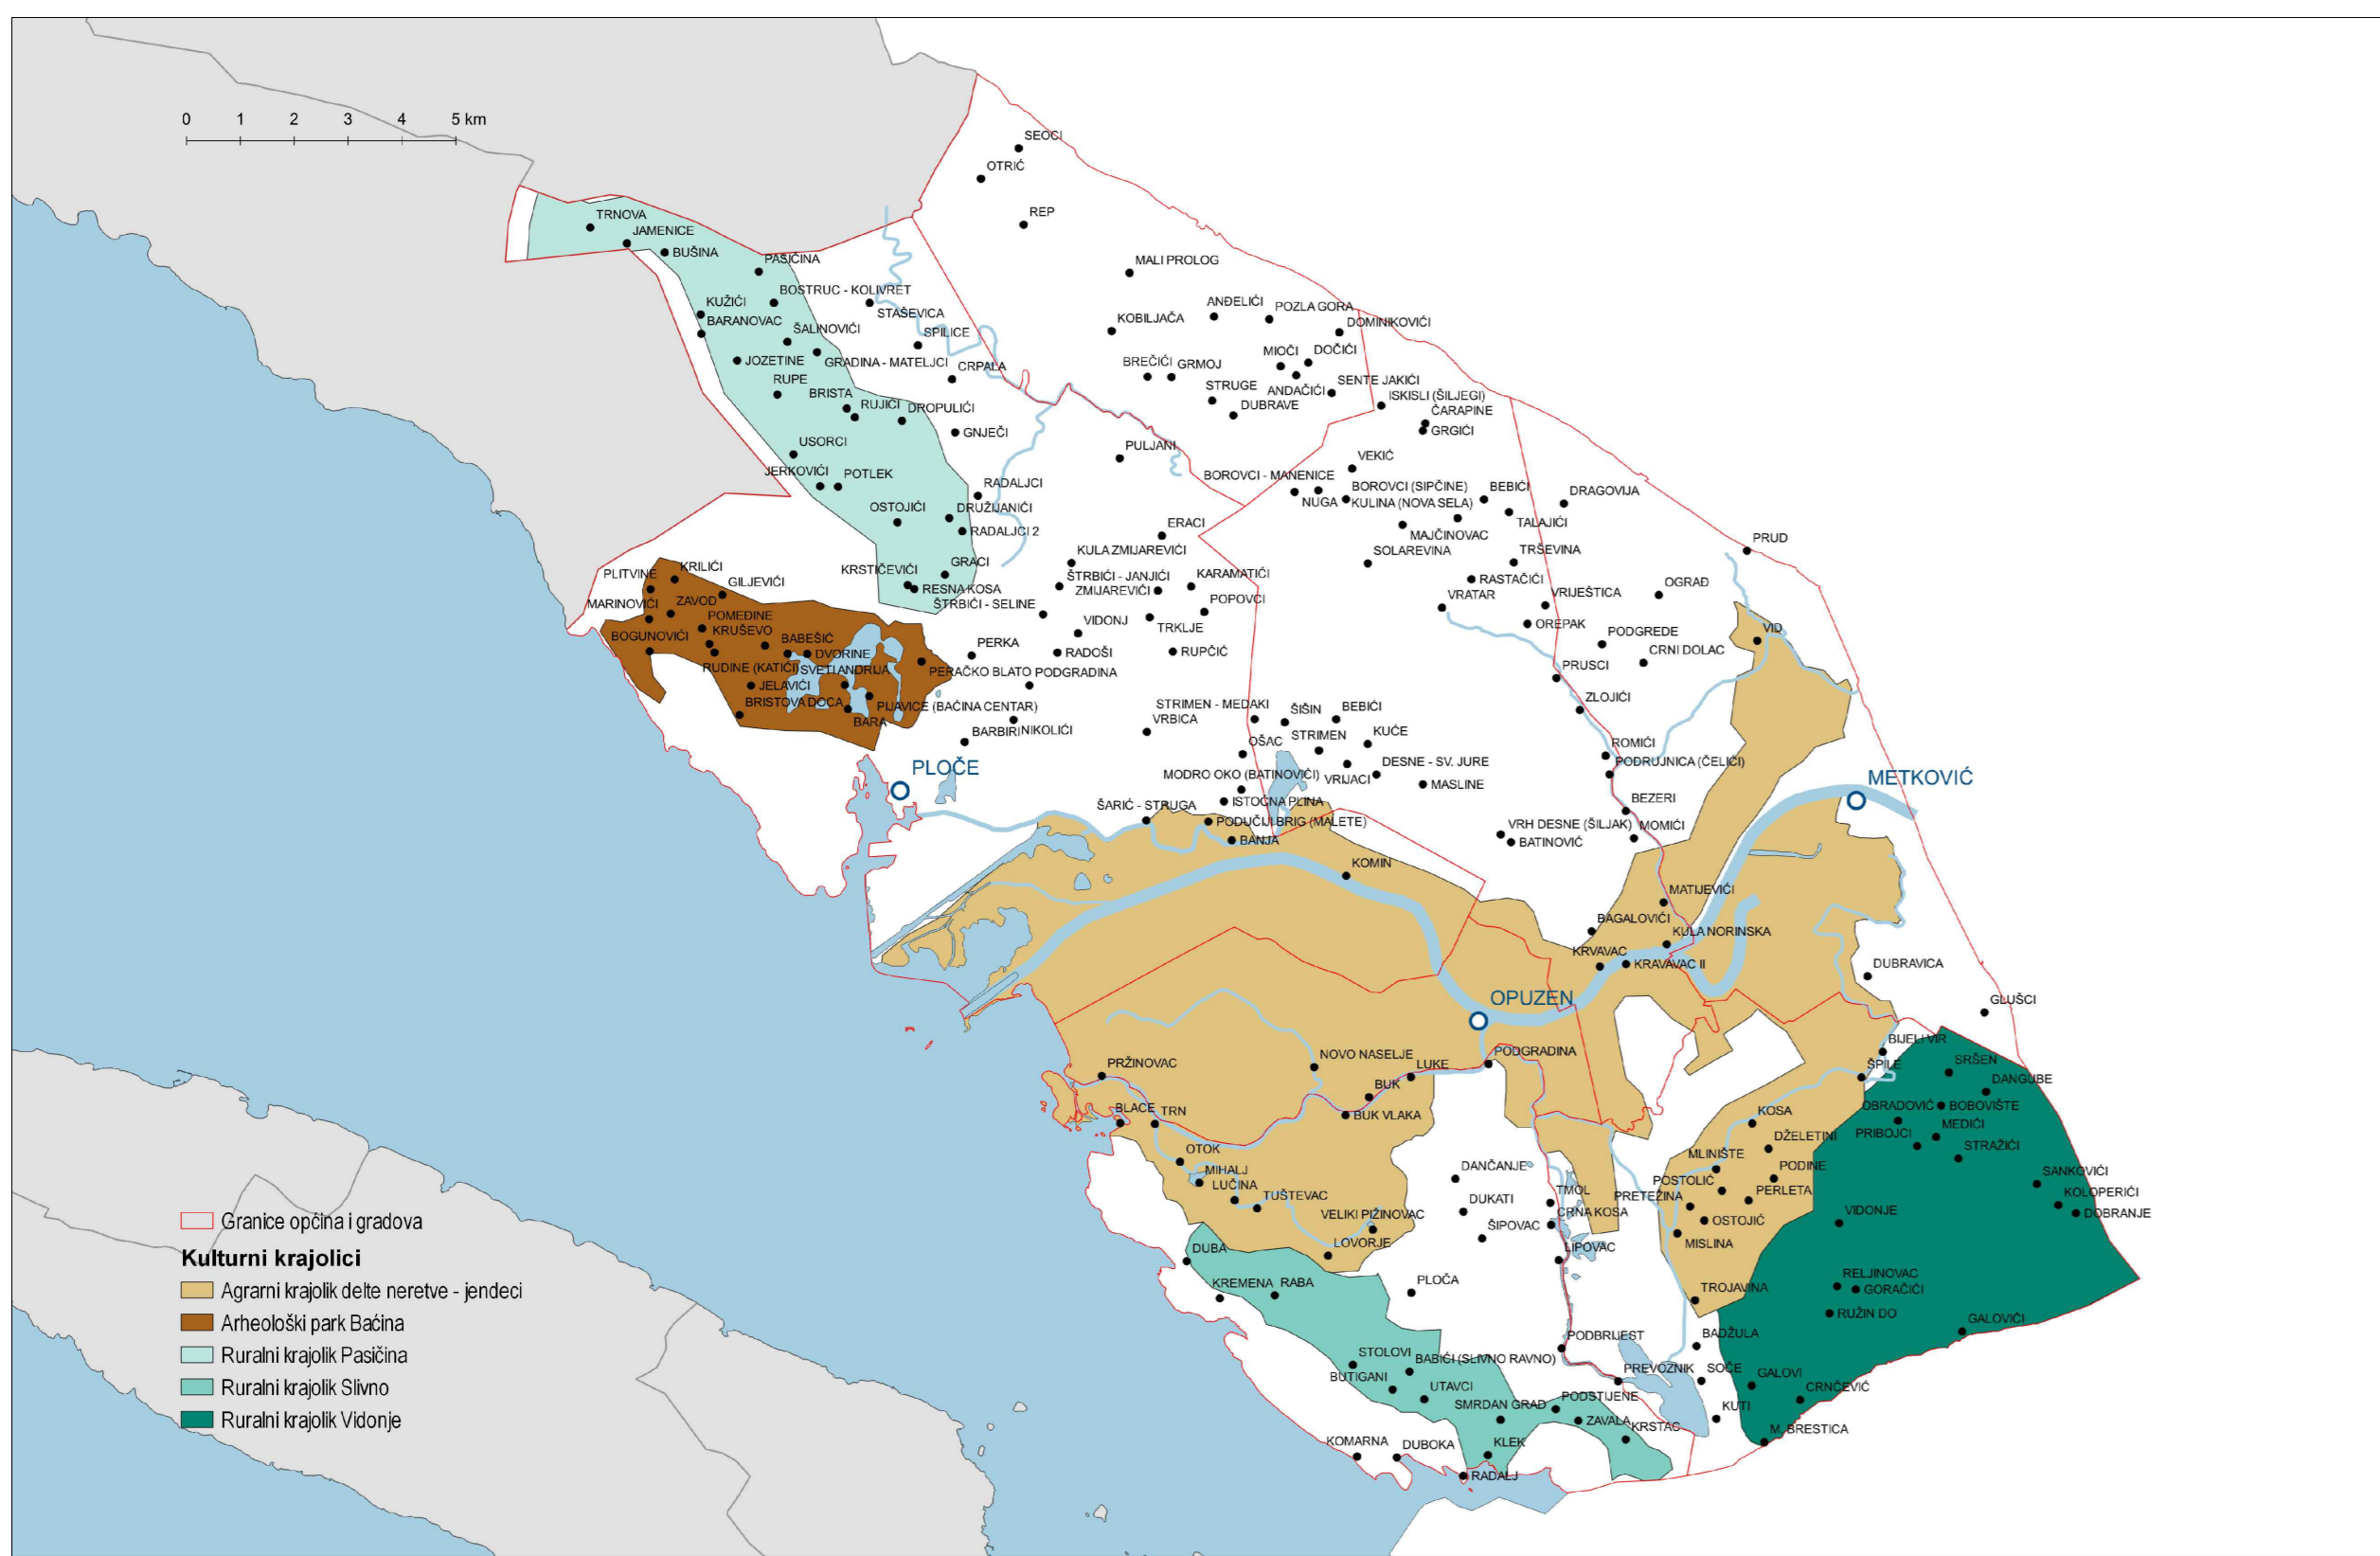

Prepoznavanje vrijednosti ruralnih krajolika doline Neretve

ZASEOCI U ODNOSU NA KRAJOBRAZNE TIPOVE DNŽ

ZASEOCI U ODNOSU NA KULTURNE KRAJOLIKE DNŽ

ZASEOCI U ODNOSU NA TOPOGRAFIJU TERENA

ZASEOCI U ODNOSU NA OSNOVNU NAMJENU PROSTORA DNŽ