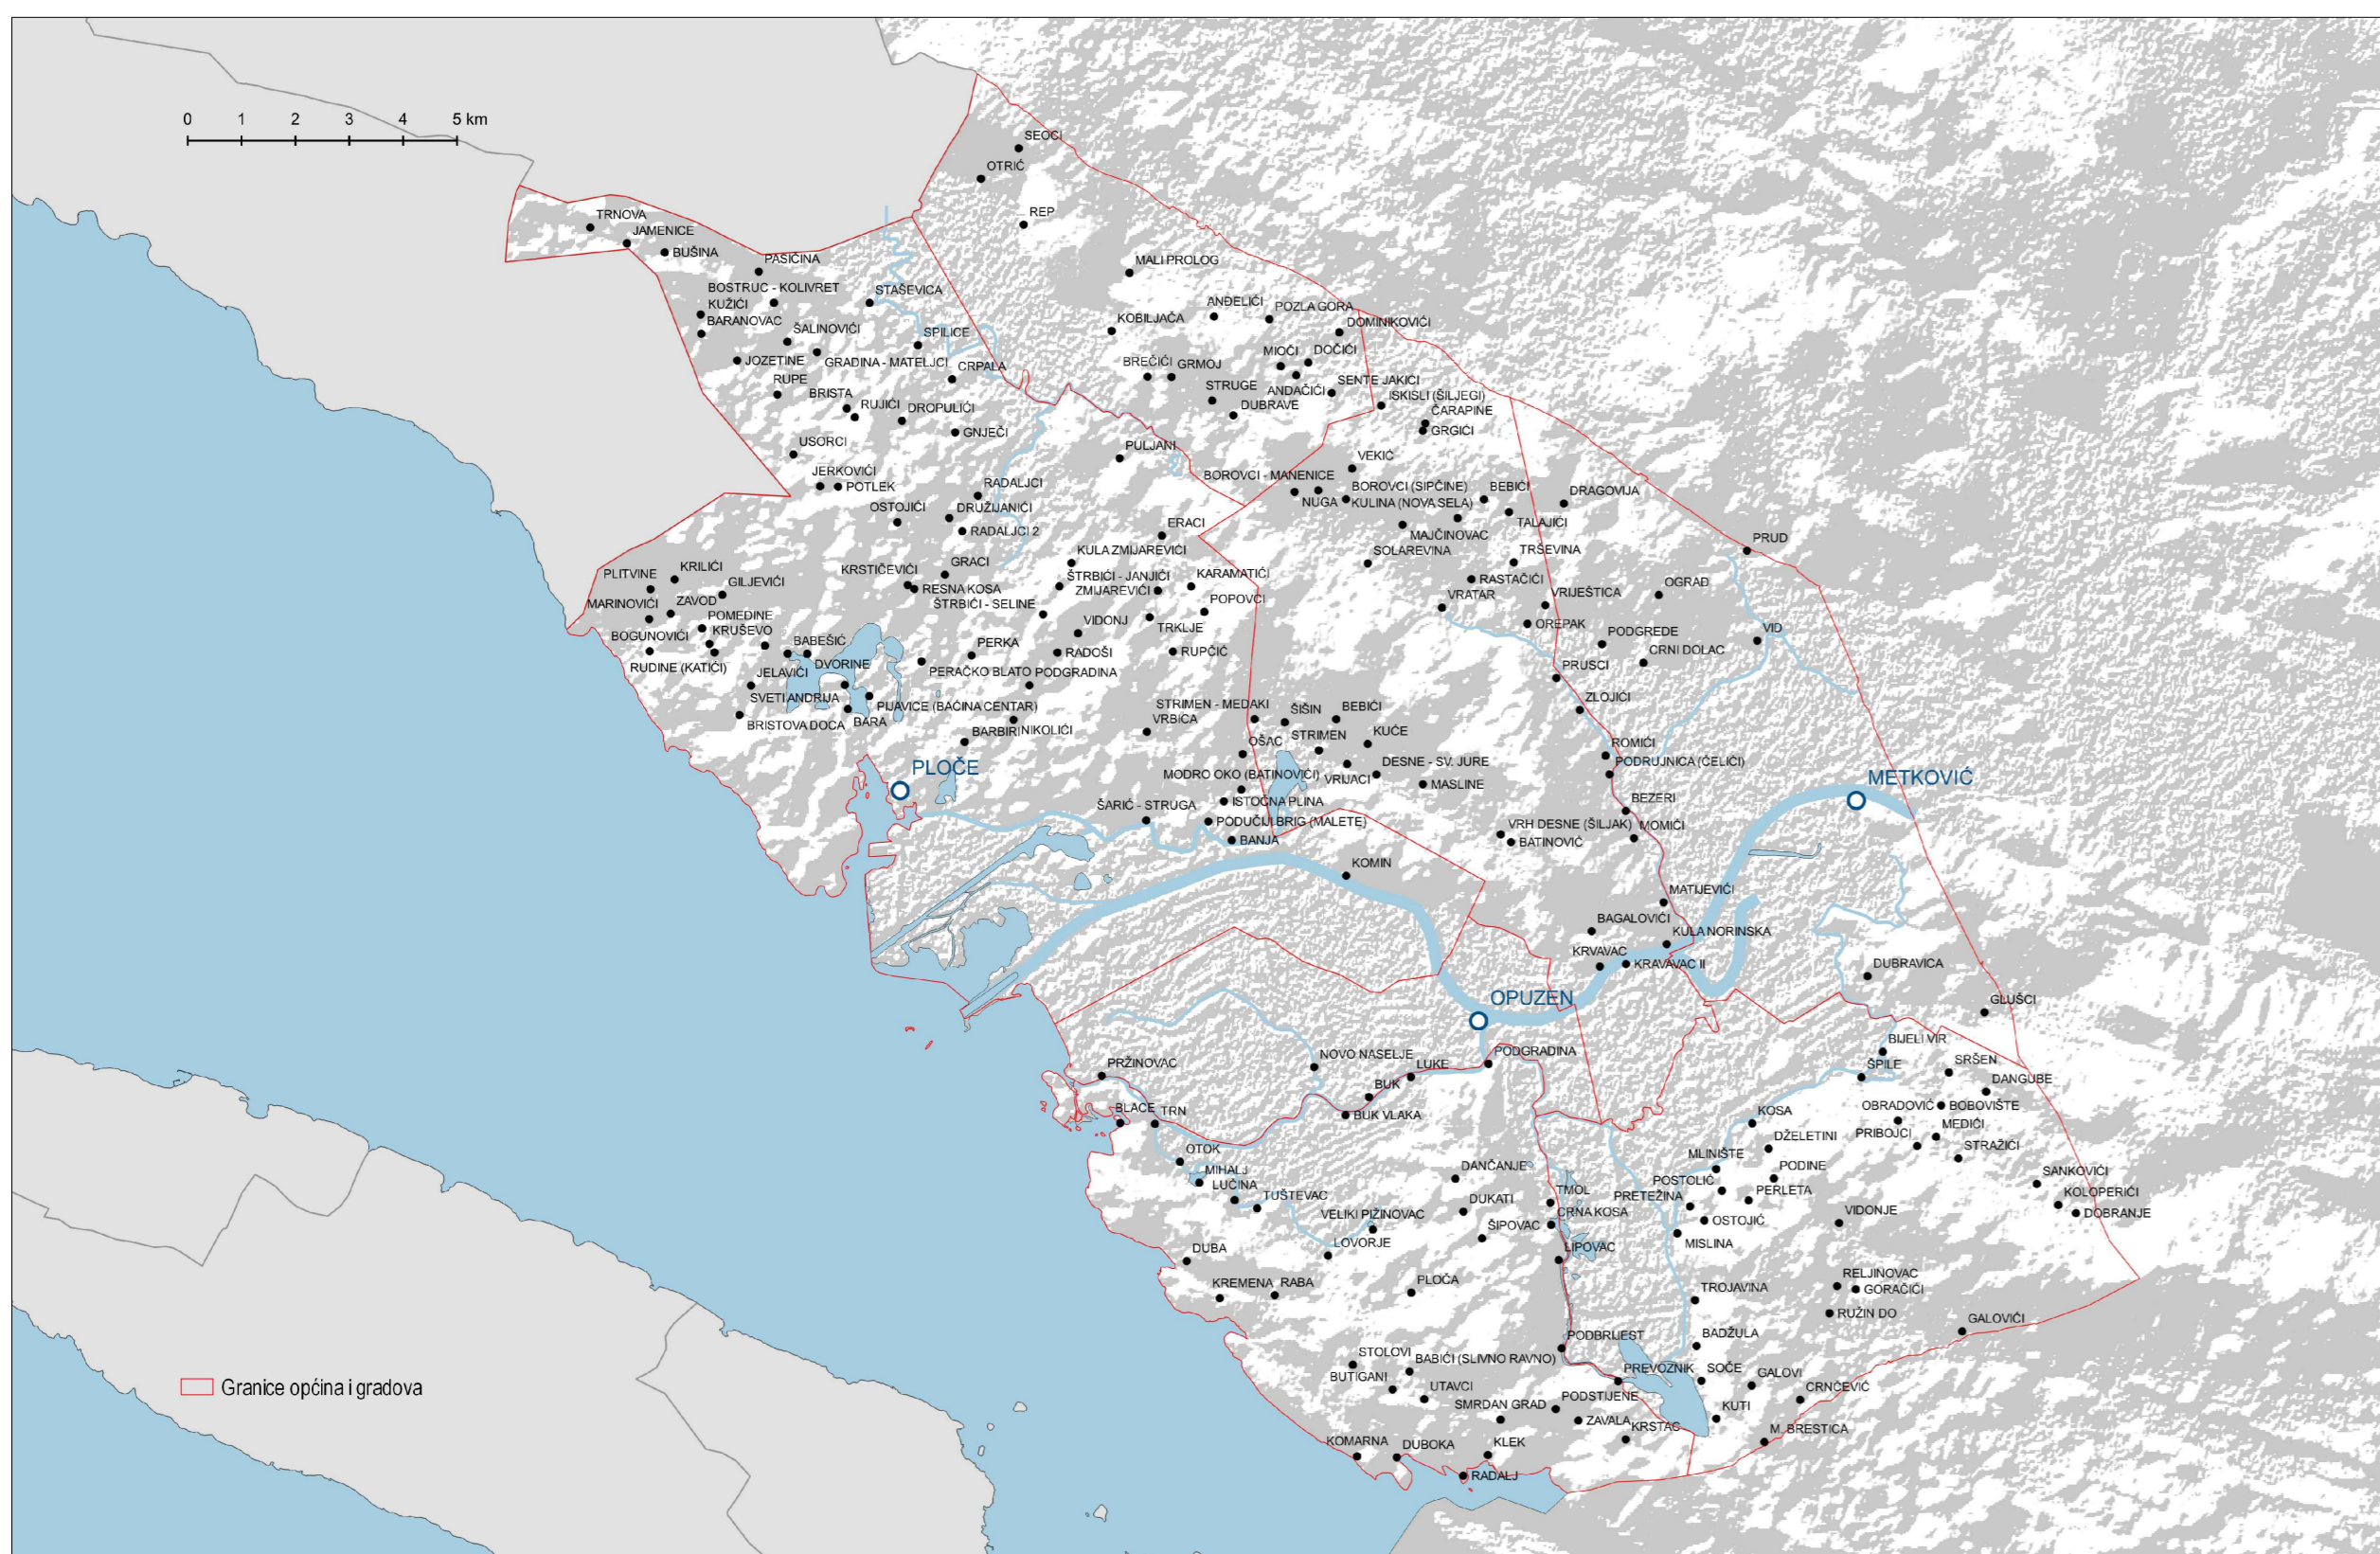

Prepoznavanje vrijednosti ruralnih krajolika doline Neretve

ZASEOCI U ODNOSU NA KRAJOBRAZNE TIPOVE DNŽ

ZASEOCI U ODNOSU NA KULTURNE KRAJOLIKE DNŽ

ZASEOCI U ODNOSU NA TOPOGRAFIJU TERENA

ZASEOCI U ODNOSU NA OSNOVNU NAMJENU PROSTORA DNŽ