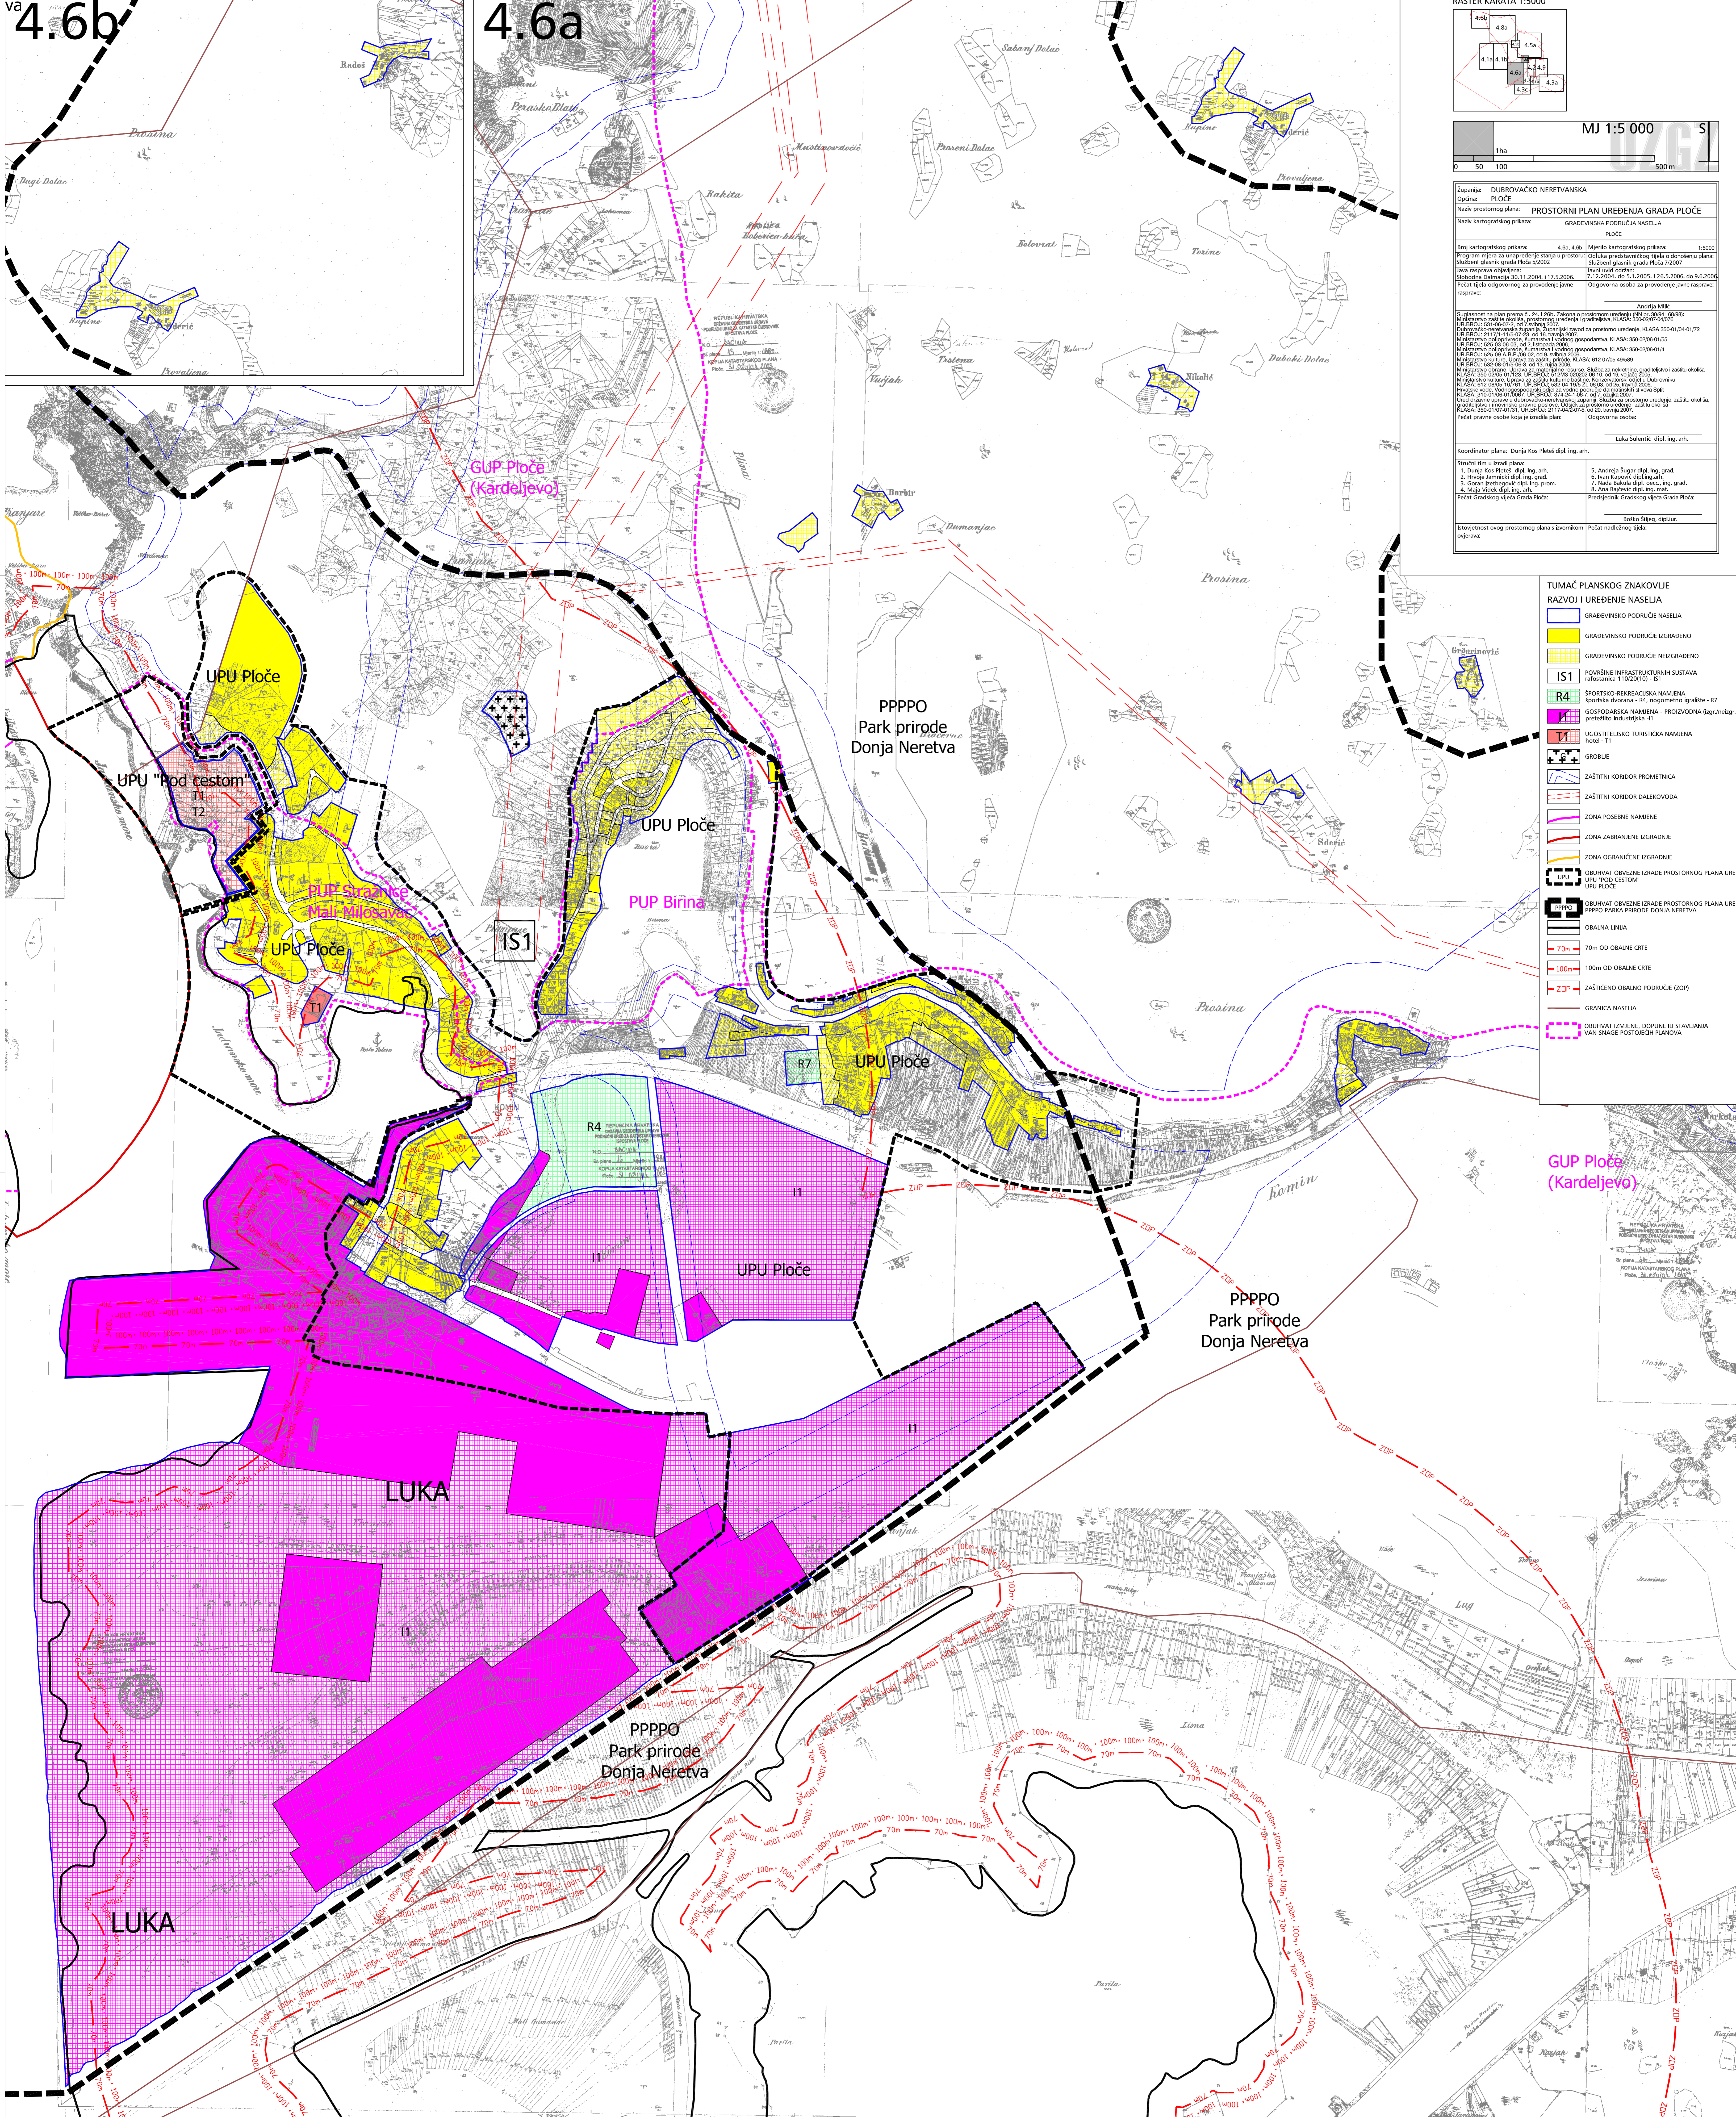

va 4.6b

4.6a

RASTER KARATA 1:5000

MJ 1:5 000

0 50 100 500 m

Opština: **DUBROVAČKO-NERETVANSKA**

Općina: **PLOČE**

Naziv prostornog plana: **PROSTORNI PLAN UREĐENJA GRADA PLOČE**

Naziv kartografskog prikaza: **GRAĐEVINSKA PODRUČJA NASELJA**

VRLOVA

Izvor kartografskog prikaza: 4.8b, 4.8c
Mjerilo kartografskog prikaza: 1:5000
Program mjera za usklađivanje starijih prostornih planova i prostornih planova: Odobri i potvrdio: Gradsko vijeće grada Ploče 7/2007
Službeni glasilnik grada Ploče 4/2002
Javni urad kartira: Službeni glasilnik grada Ploče 7/2007
Izvor izvornih podataka: Službeni glasilnik grada Ploče 7/12.2004. do 5.1.2005. i 2.6.5.2006. do 5.6.2006.
Pretvorila: Službeni glasilnik grada Ploče 7/12.2004. do 5.1.2005. i 2.6.5.2006. do 5.6.2006.
Pretvorila: Službeni glasilnik grada Ploče 7/12.2004. do 5.1.2005. i 2.6.5.2006. do 5.6.2006.
Pretvorila: Službeni glasilnik grada Ploče 7/12.2004. do 5.1.2005. i 2.6.5.2006. do 5.6.2006.
Pretvorila: Službeni glasilnik grada Ploče 7/12.2004. do 5.1.2005. i 2.6.5.2006. do 5.6.2006.
Pretvorila: Službeni glasilnik grada Ploče 7/12.2004. do 5.1.2005. i 2.6.5.2006. do 5.6.2006.
Pretvorila: Službeni glasilnik grada Ploče 7/12.2004. do 5.1.2005. i 2.6.5.2006. do 5.6.2006.