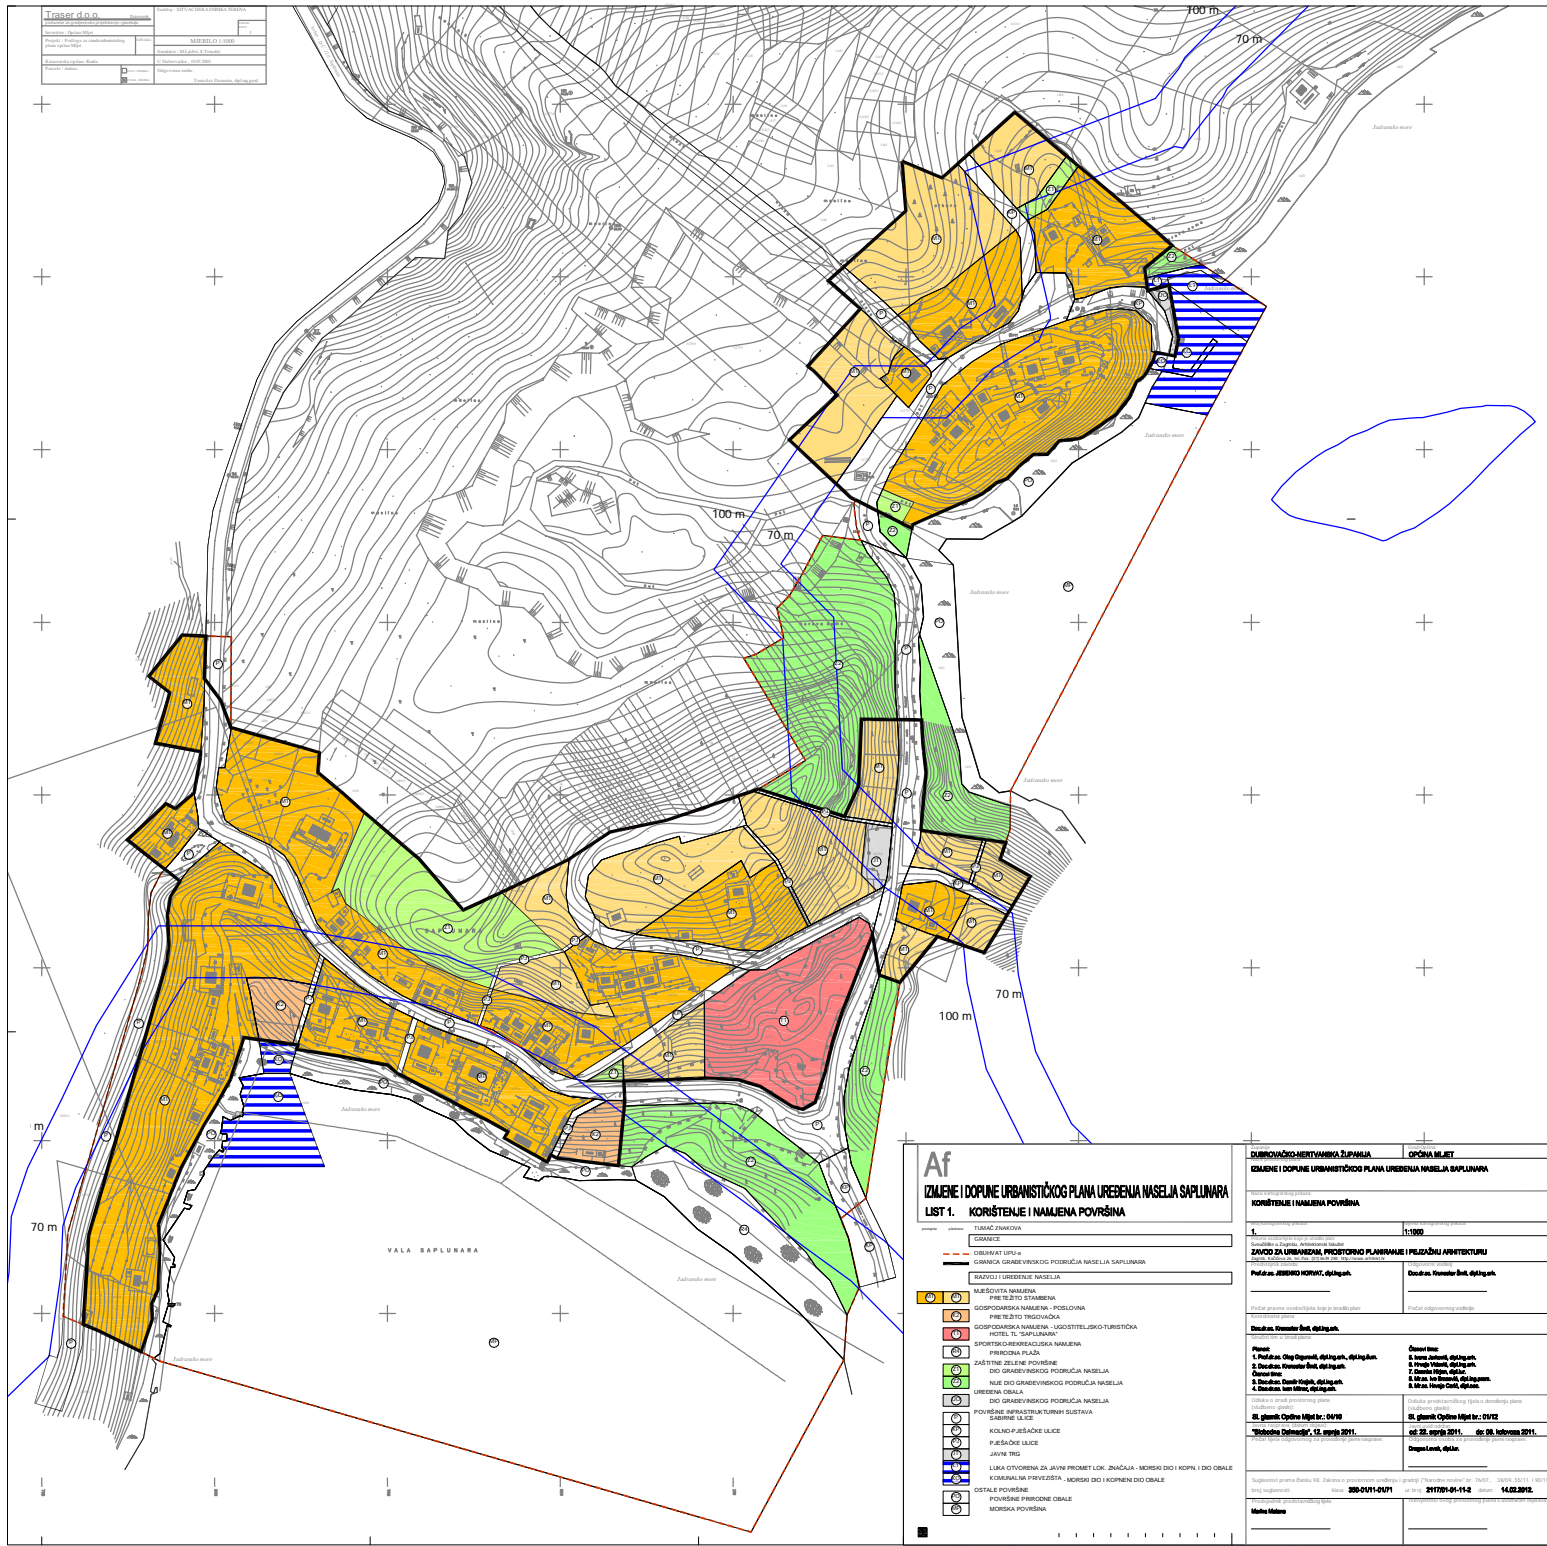

Af

IZMJENE I DOPUNE URBANISTIČKOG PLANA UREĐENJA NASELJA SAPLUNARA

LIST 1. KORIŠTENJE I NAMJENA PLOŠTINA

LEGENDA

- TUMAC ZNAKOVA
- GRANICE
- OBODNE GRANICE
- GRANICA GRAĐEVINSKOG PODRUČJA NASELJA SAPLUNARA
- RAZVOJ I UREĐENJE NASELJA
- MJEŠOVITA NAMJENA
- PREŽIVJELI STAMBENA
- GOSPODARSKA NAMJENA - POSLOVNA
- PREŽIVJELI TRGOVAČKA
- GOSPODARSKA NAMJENA - LAGODNOSTELIŠKO-TURISTIČKA
- HOTEL, TL, SAPLUNARNA
- SPORTSKO-REKREACIJSKA NAMJENA
- PRIDOBNA PLOŠA
- NAŠTINE ZELENILNE PLOŠINE
- DIO GRAĐEVINSKOG PODRUČJA NASELJA
- MJEŠTO DIO GRAĐEVINSKOG PODRUČJA NASELJA
- VEŠEREN OBLAST
- DIO GRAĐEVINSKOG PODRUČJA NASELJA
- POVIŠENE INFRASTRUKTURNE SUSTAVI
- SAJBRINE ULICE
- KOLNIKO-JEVAČIČKE ULICE
- POSJEDNE ULICE
- JAVNI TRG
- LUKA OTVORENA ZA JAVNI PROMET LOK. ZNAČAJA - MORSKI DIO I KOPNI I DIO OBLJE
- KOBANJA NA PRIVREŽASTA - MORSKI DIO I KOPNI DIO OBLJE
- OSTALE PLOŠTINE
- POVIŠENE PRIDOBNE OBLJE
- MORSKA PLOŠTINA