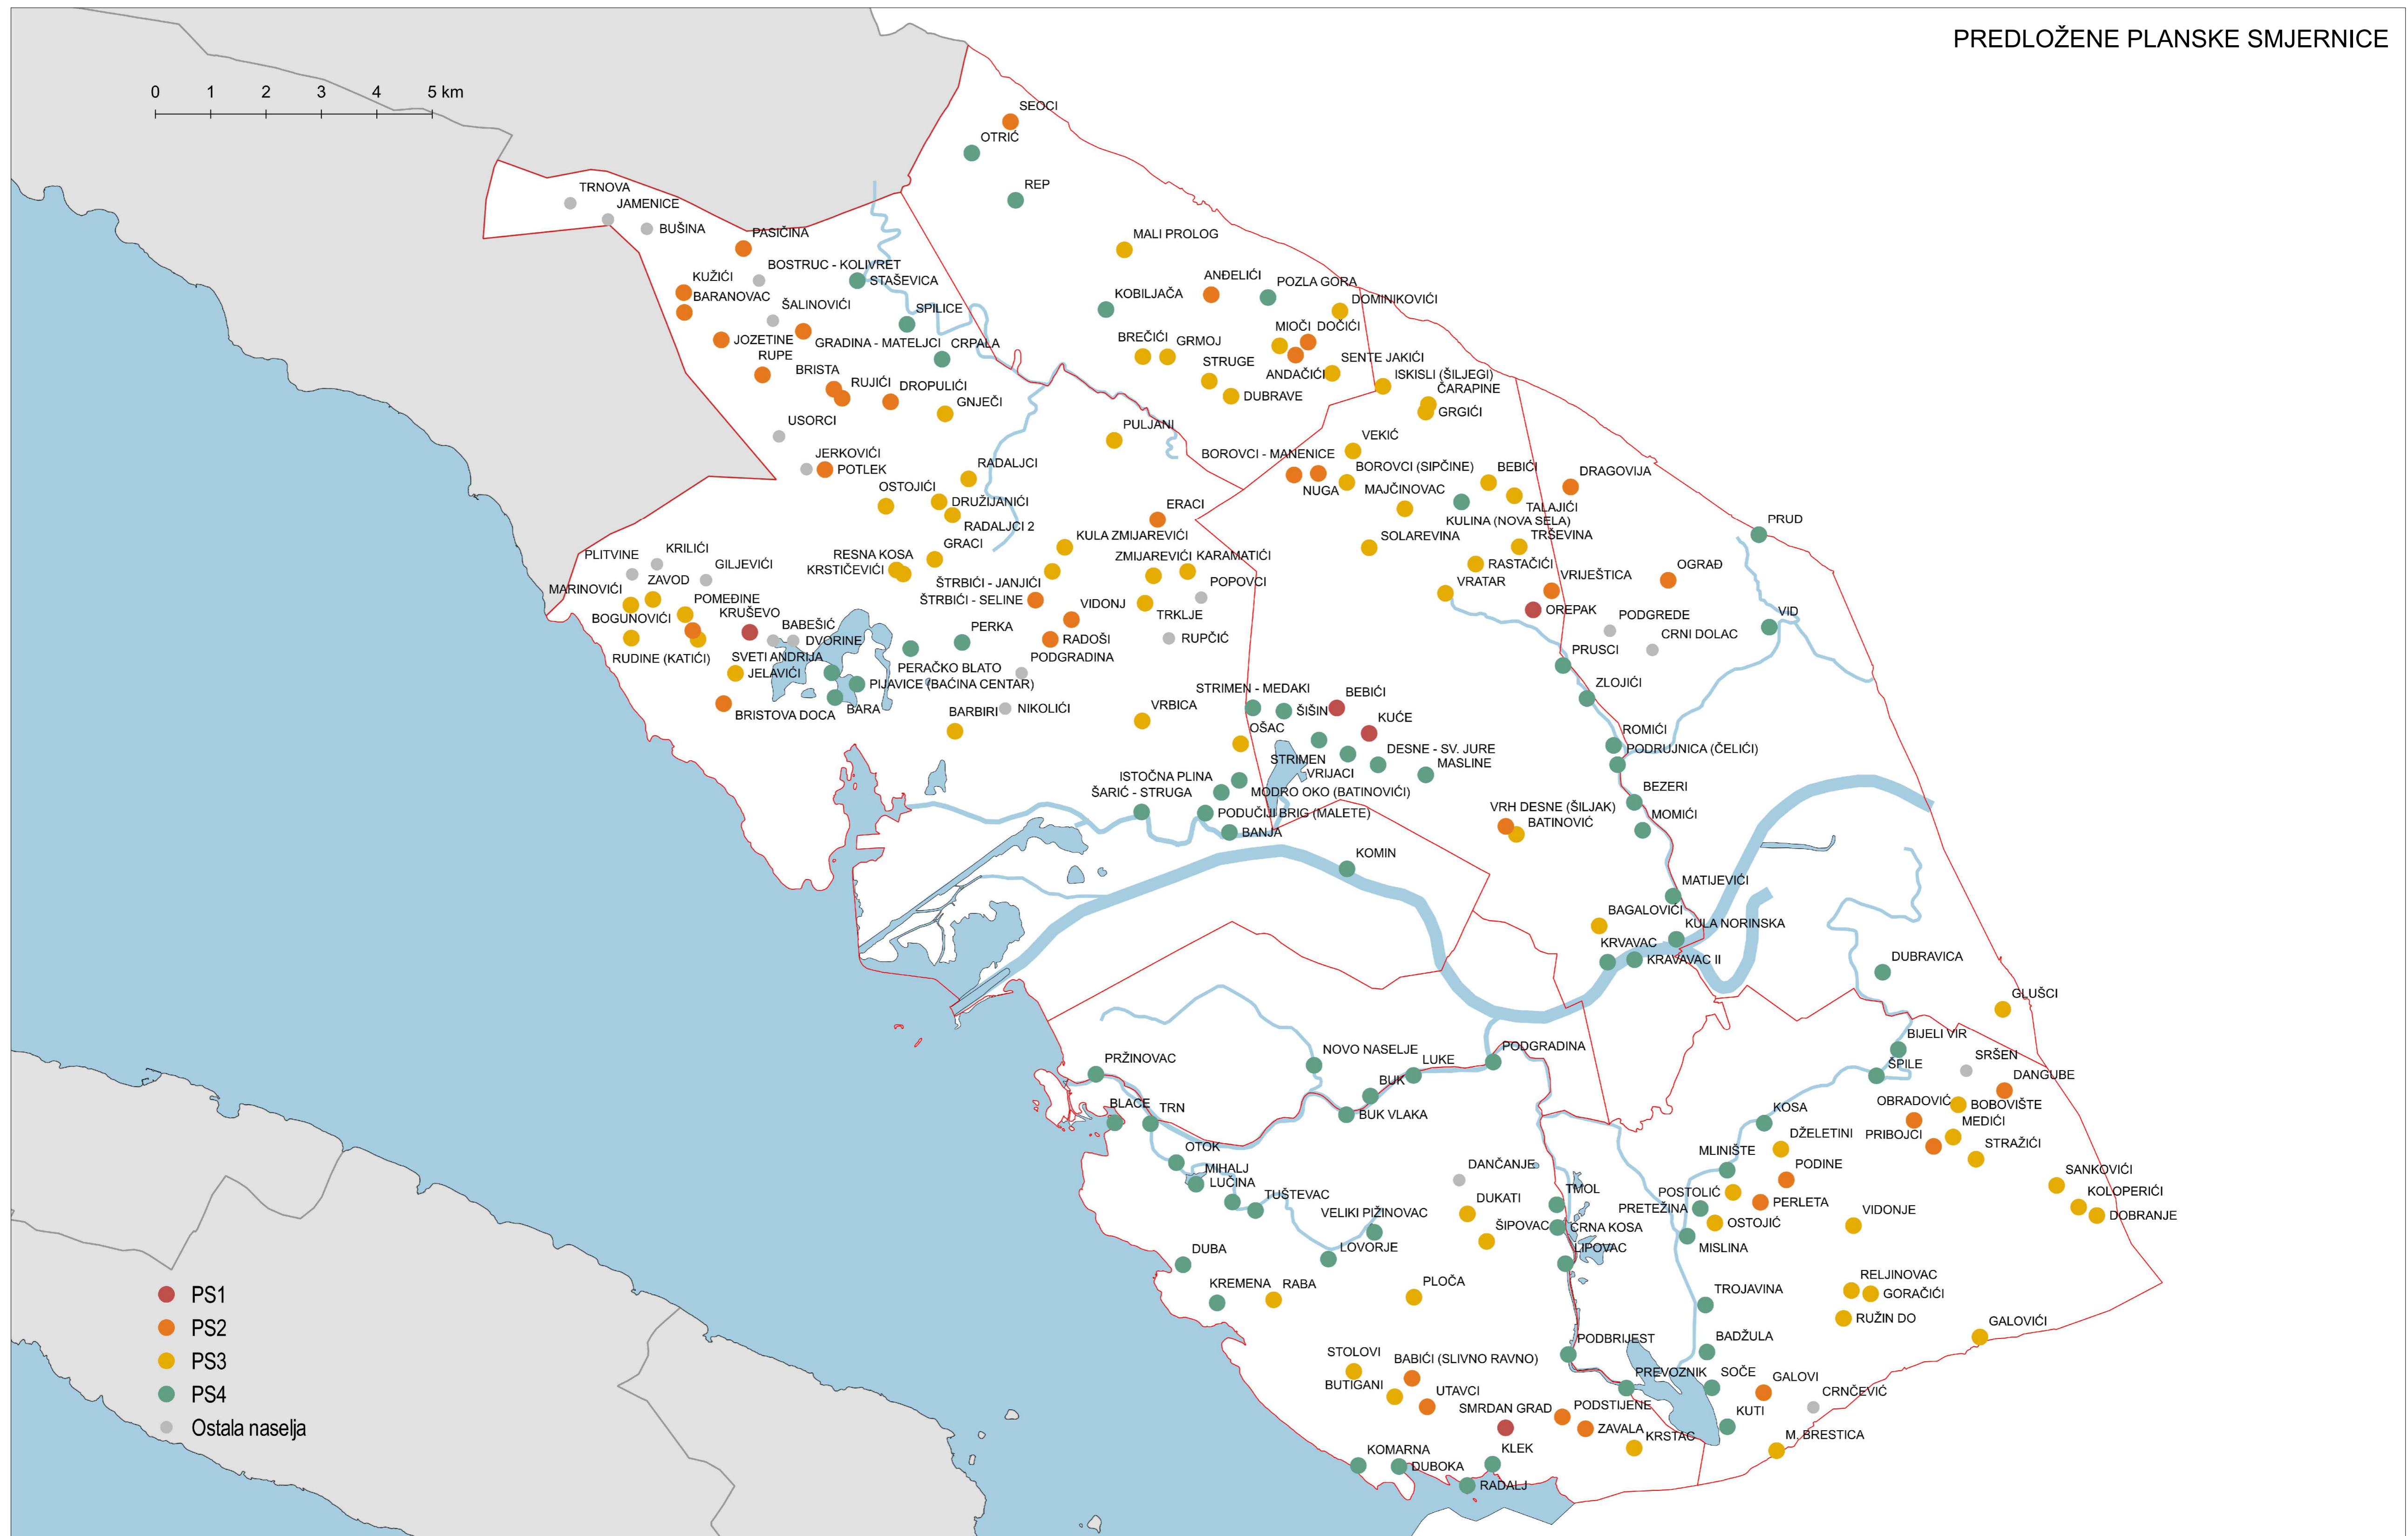

Smjernice za zaštitu i razvoj ruralnih naselja

PREDLOŽENE PLANSKE SMJERNICE

PS1

Obnova postojećih građevina i zamjenska gradnja

Primjenjuje se u naseljima očuvane povijesne strukture bez demografskog potencijala za širenje naselja. Ovo podrazumijeva samo obnovu postojećih građevina u postojećim gabaritima po principima tradicijskog graditeljstva.

PS2

Rekonstrukcija i rekompozicija

Primjenjuje se u naseljima očuvane povijesne strukture bez demografskog potencijala za širenje naselja, ali se osim obnove postojećih građevina dopuštaju i dogradnje te rekompozicija postojećih građevina po principa tradicijskog graditeljstva.

PS4

Nova gradnja

Primjenjuje se u naseljima koja više nemaju sačuvan karakter tradicijskih naselja te je moguć i suvremeni oblikovni jezik uz poštovanje općih načela graditeljstva koje proizlazi iz konteksta lokalnog prostora.

Kulturna dobra u ruralnim cjelinama

Općina Kula Norinska

- 1 zaštićeno kulturno dobro
- 12 evidentiranih kulturnih dobara
- 10 kulturnih dobara predloženih za zaštitu / evidenciju

Grad Metković

- 6 zaštićenih kulturnih dobara
- 5 evidentiranih kulturnih dobara
- 2 kulturna dobra predložena za zaštitu / evidenciju