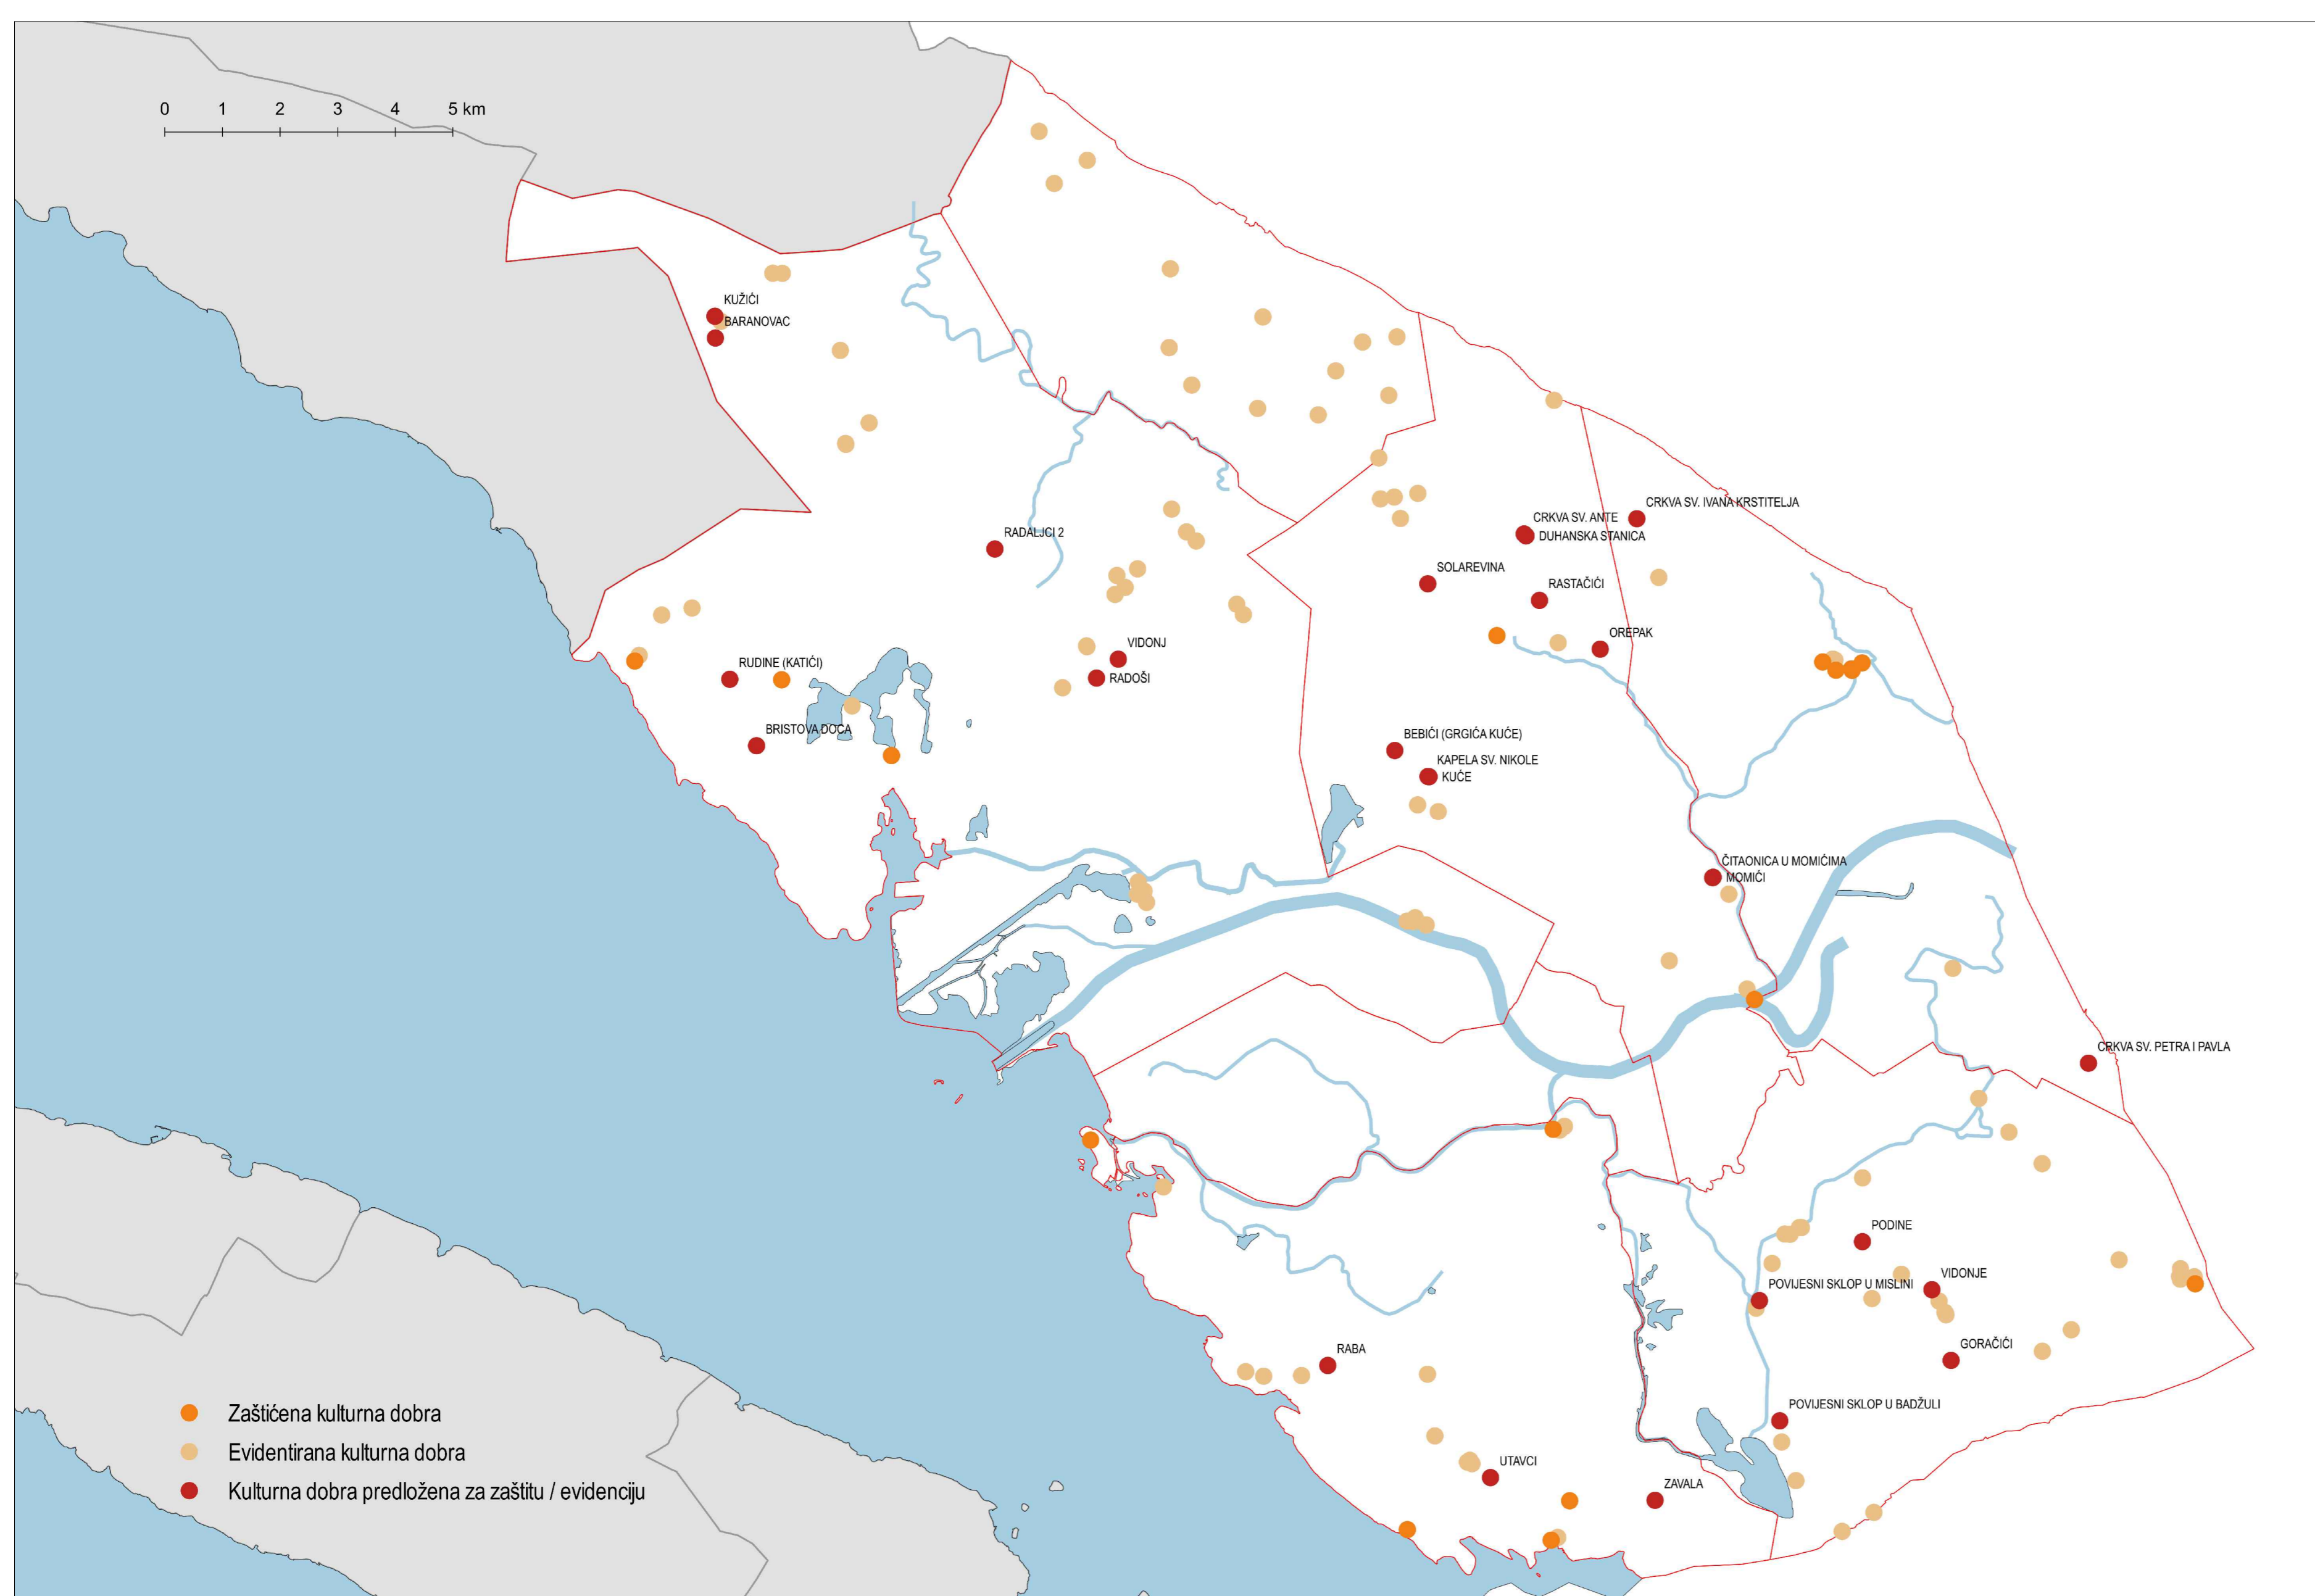

PS4

Nova gradnja

Primjenjuje se u naseljima koja više nemaju sačuvan karakter tradicijskih naselja te je moguć i suvremeni oblikovni jezik uz poštovanje općih načela graditeljstva koje proizlazi iz konteksta lokalnog prostora.

Kulturna dobra u ruralnim cjelinama

Općina Kula Norinska

- 1 zaštićeno kulturno dobro
- 12 evidentiranih kulturnih dobara
- 10 kulturnih dobara predloženih za zaštitu / evidenciju

Grad Metković

- 6 zaštićenih kulturnih dobara
- 5 evidentiranih kulturnih dobara
- 2 kulturna dobra predložena za zaštitu / evidenciju