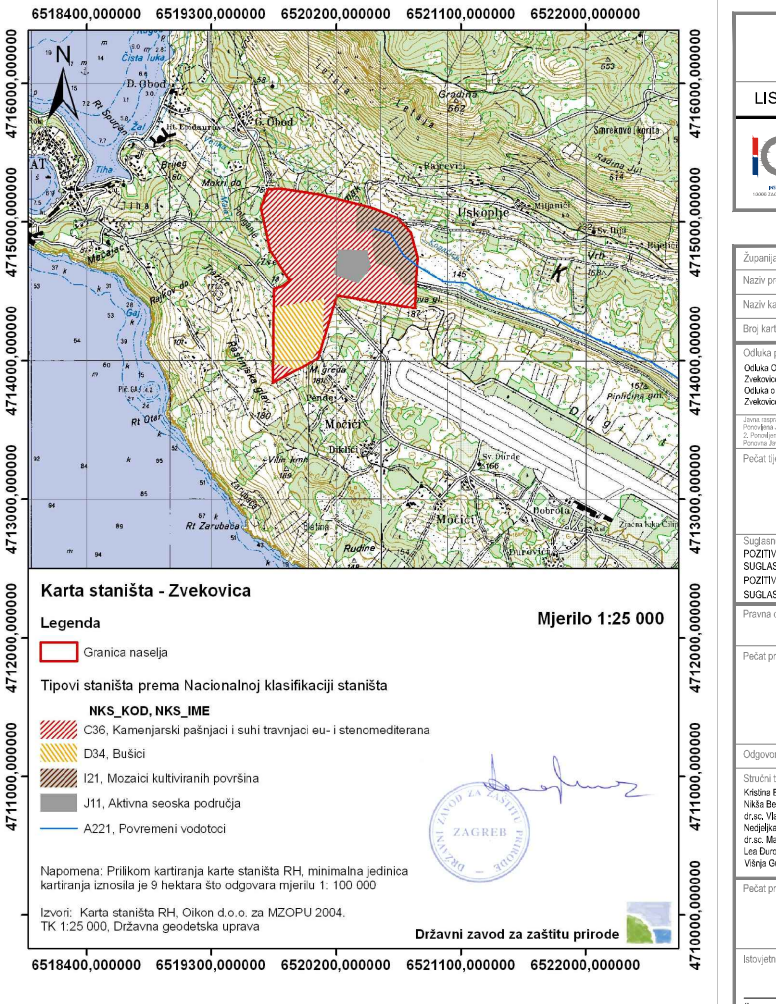

URBANISTIČKI PLAN UREĐENJA CAVTAT SA ZVEKOVICOM	
LIST 3.1 MREŽA KULTEK/ETNO/PANORAMSKA VIJUDA I ZAŠTIĆENI DIOLOZI PRIRUDE	
Mjerna skala: 1:25,000	
Datum: [unavailable]	
Mesto: Cavtat	
Projektant: [unavailable]	
Klijent: [unavailable]	
Opis: [unavailable]