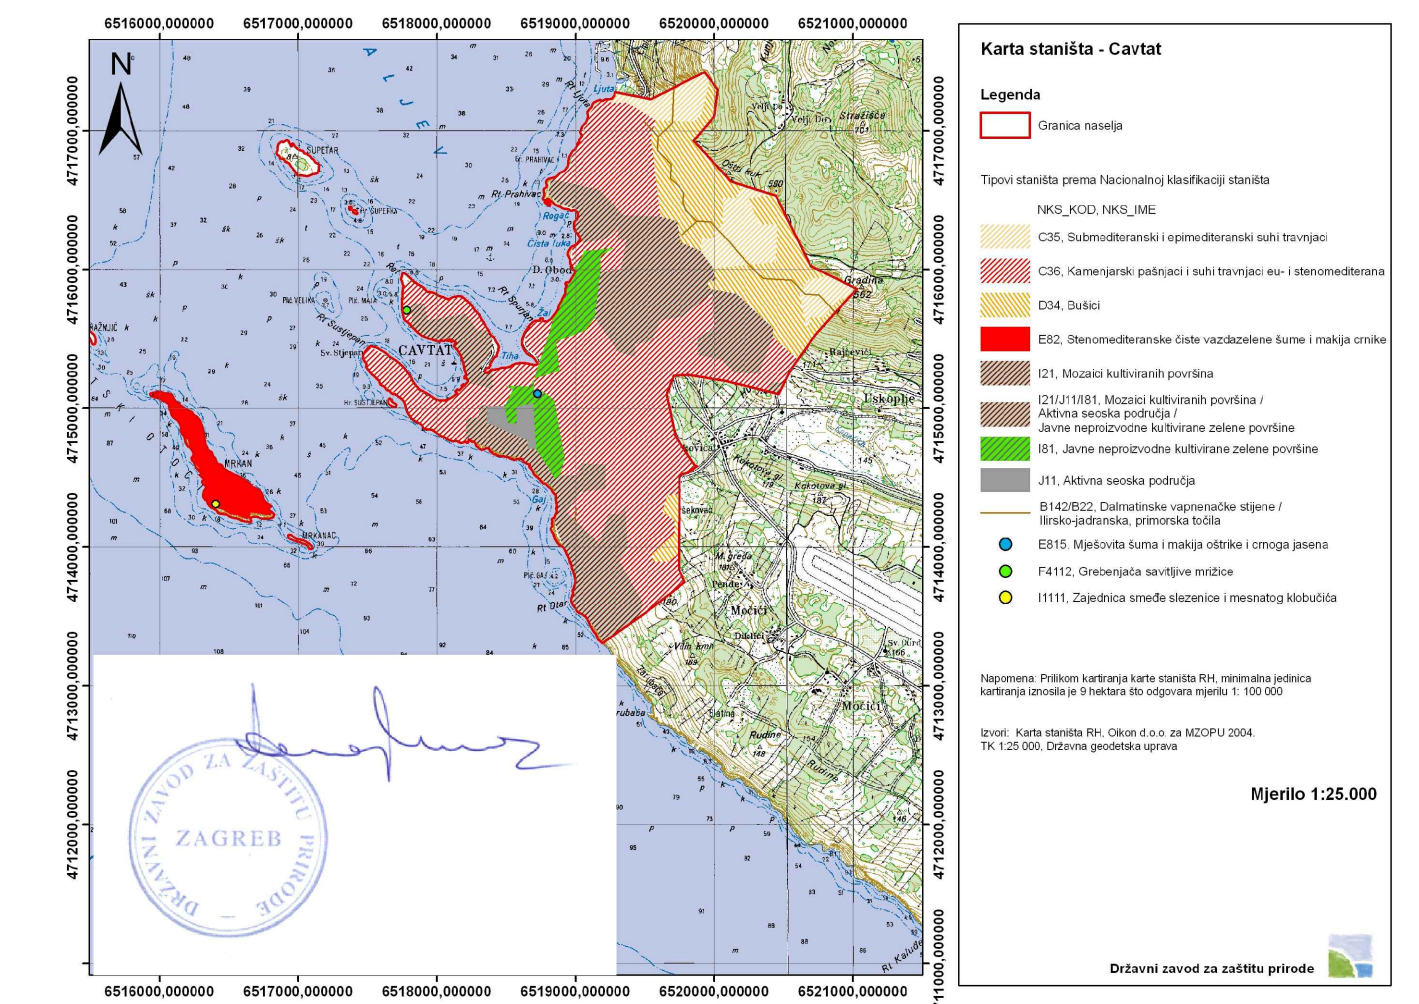

URBANISTIČKI PLAN UREĐENJA CAVTAT SA ZVEKOVICOM	
LIST 3.1 MREŽA KULTEK/ETNO/PANORAMSKA VIJUDA I ZAŠTIĆENI DIOLOZI PRIRUDE	
Mjerna skala: 1:25,000	
Datum: [unavailable]	
Mesto: Cavtat	
Projektant: [unavailable]	
Klijent: [unavailable]	
Opis: [unavailable]