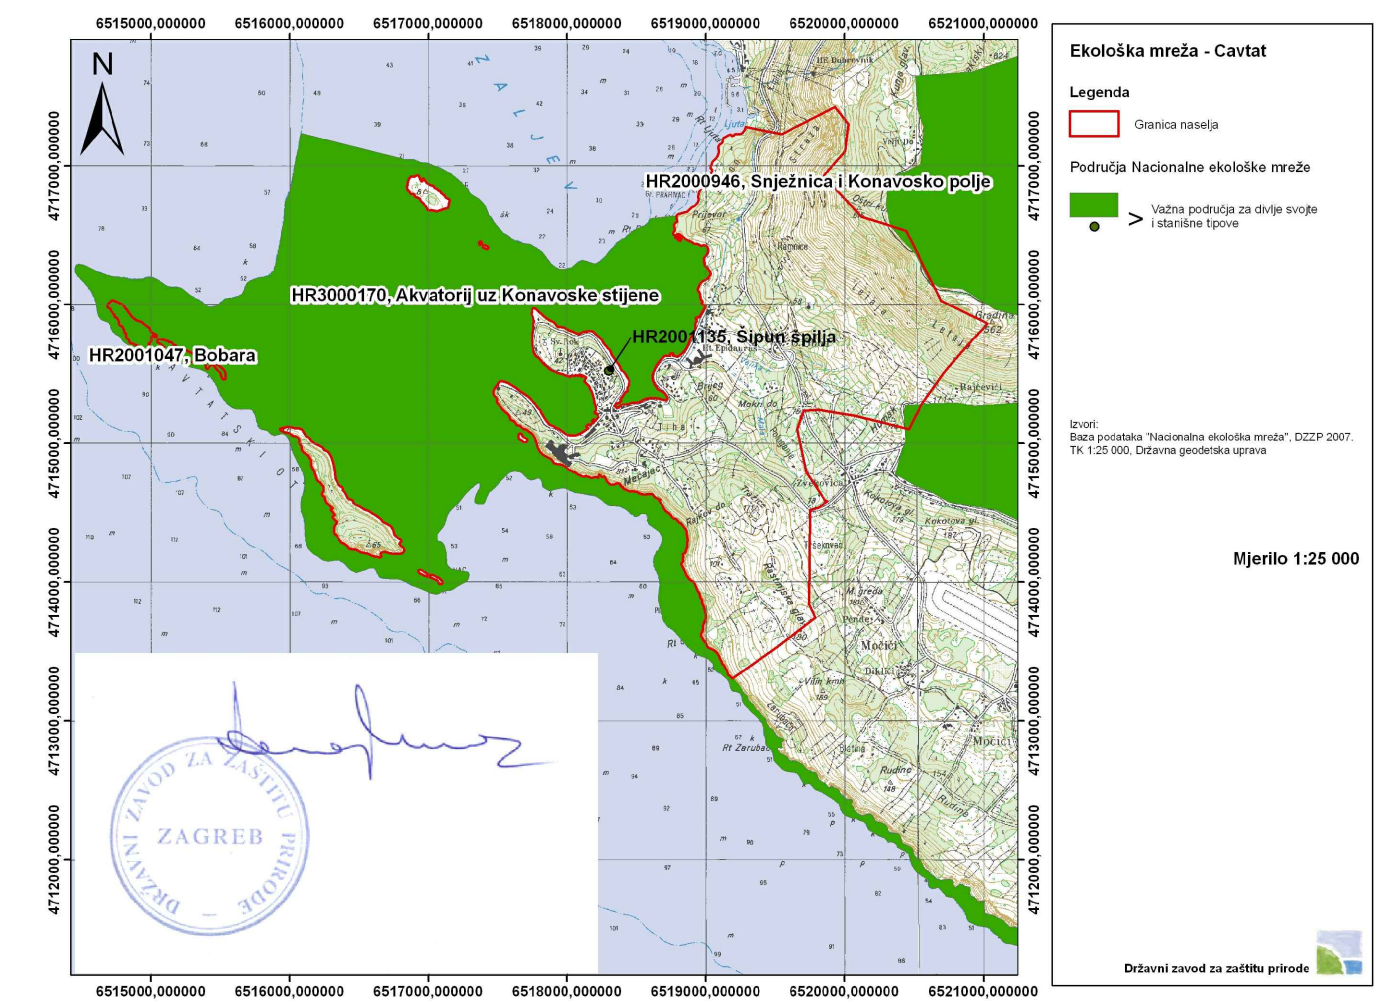

URBANISTIČKI PLAN UREĐENJA CAVTAT SA ZVEKOVICOM	
LIST 3.1 MREŽA KULTEK/ETNO/PANORAMSKA VIJUDA I ZAŠTIĆENI DIOLOZI PRIRUDE	
Mjerna skala: 1:25,000	
Datum: [unavailable]	
Mesto: Cavtat	
Projektant: [unavailable]	
Klijent: [unavailable]	
Opis: [unavailable]