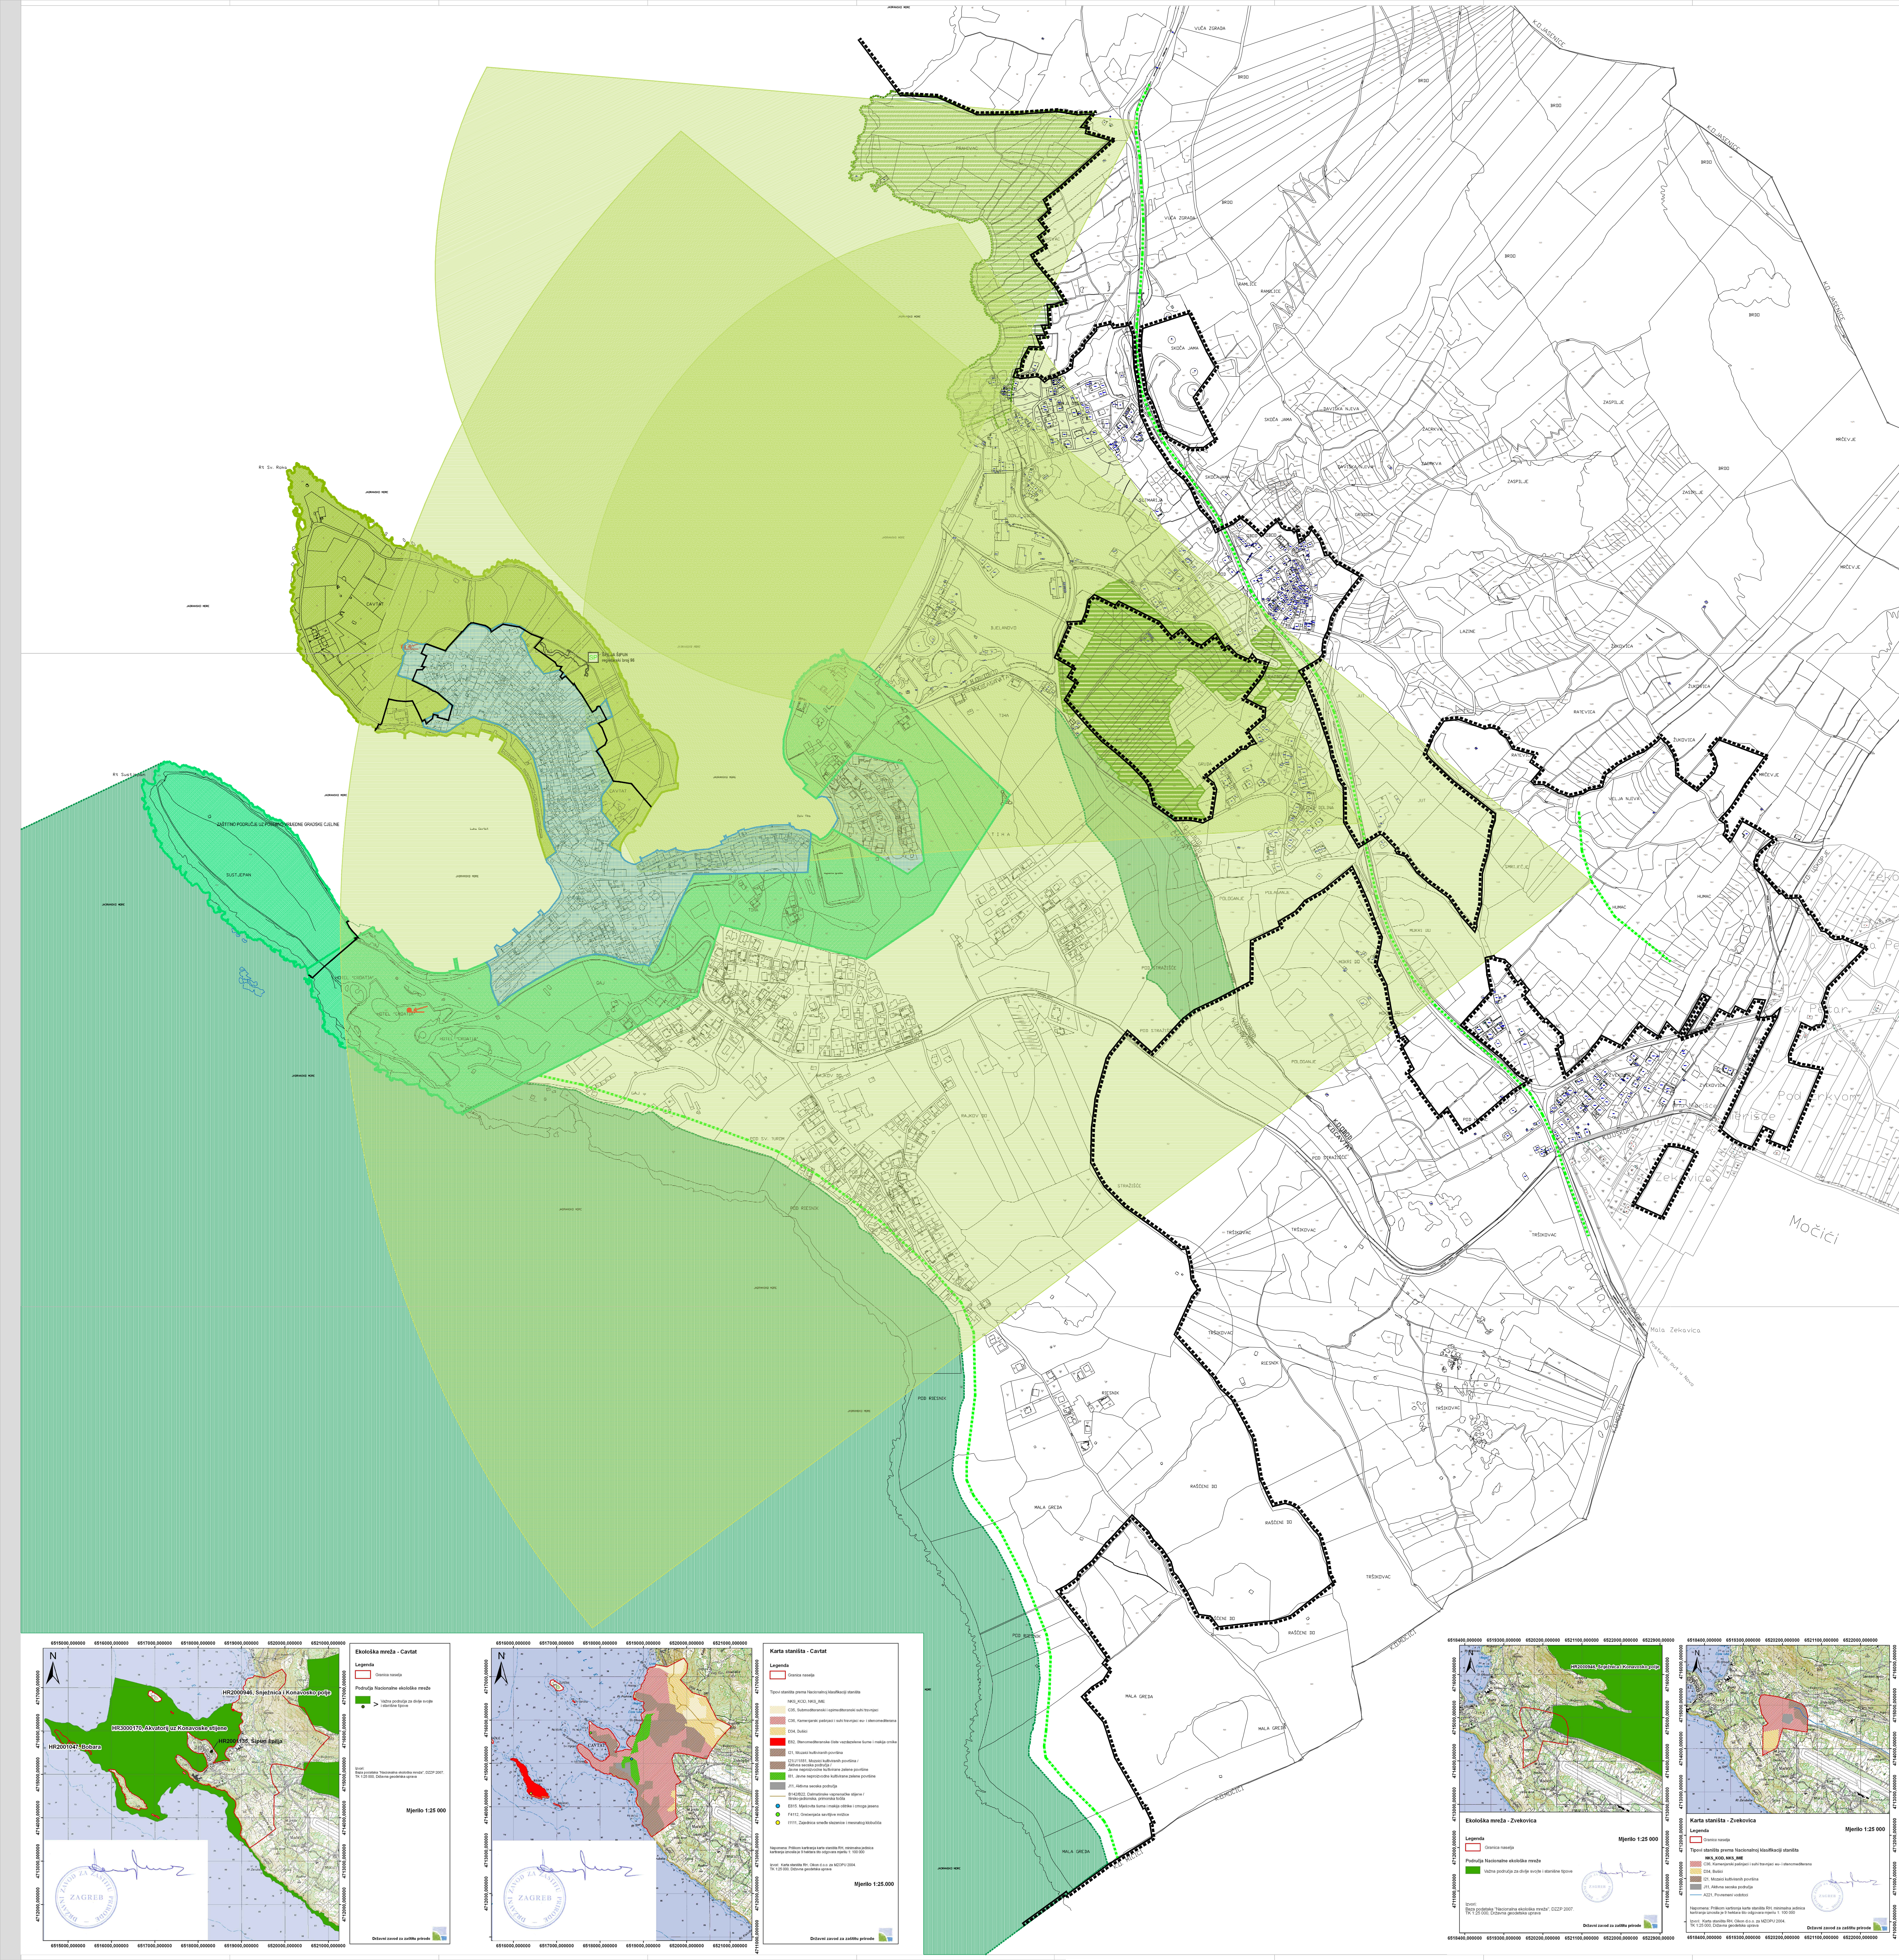

URBANISTIČKI PLAN UREĐENJA CAVTAT SA ZVEKOVICOM	
LIST 3.1 MREŽA KULTEK/ETNO/PANORAMSKA VIJUDA I ZAŠTIĆENI DIOLOZI PRIRUDE	
Mjerna skala: 1:25,000	
Datum: [unavailable]	
Mesto: Cavtat	
Projektant: [unavailable]	
Klijent: [unavailable]	
Opis: [unavailable]