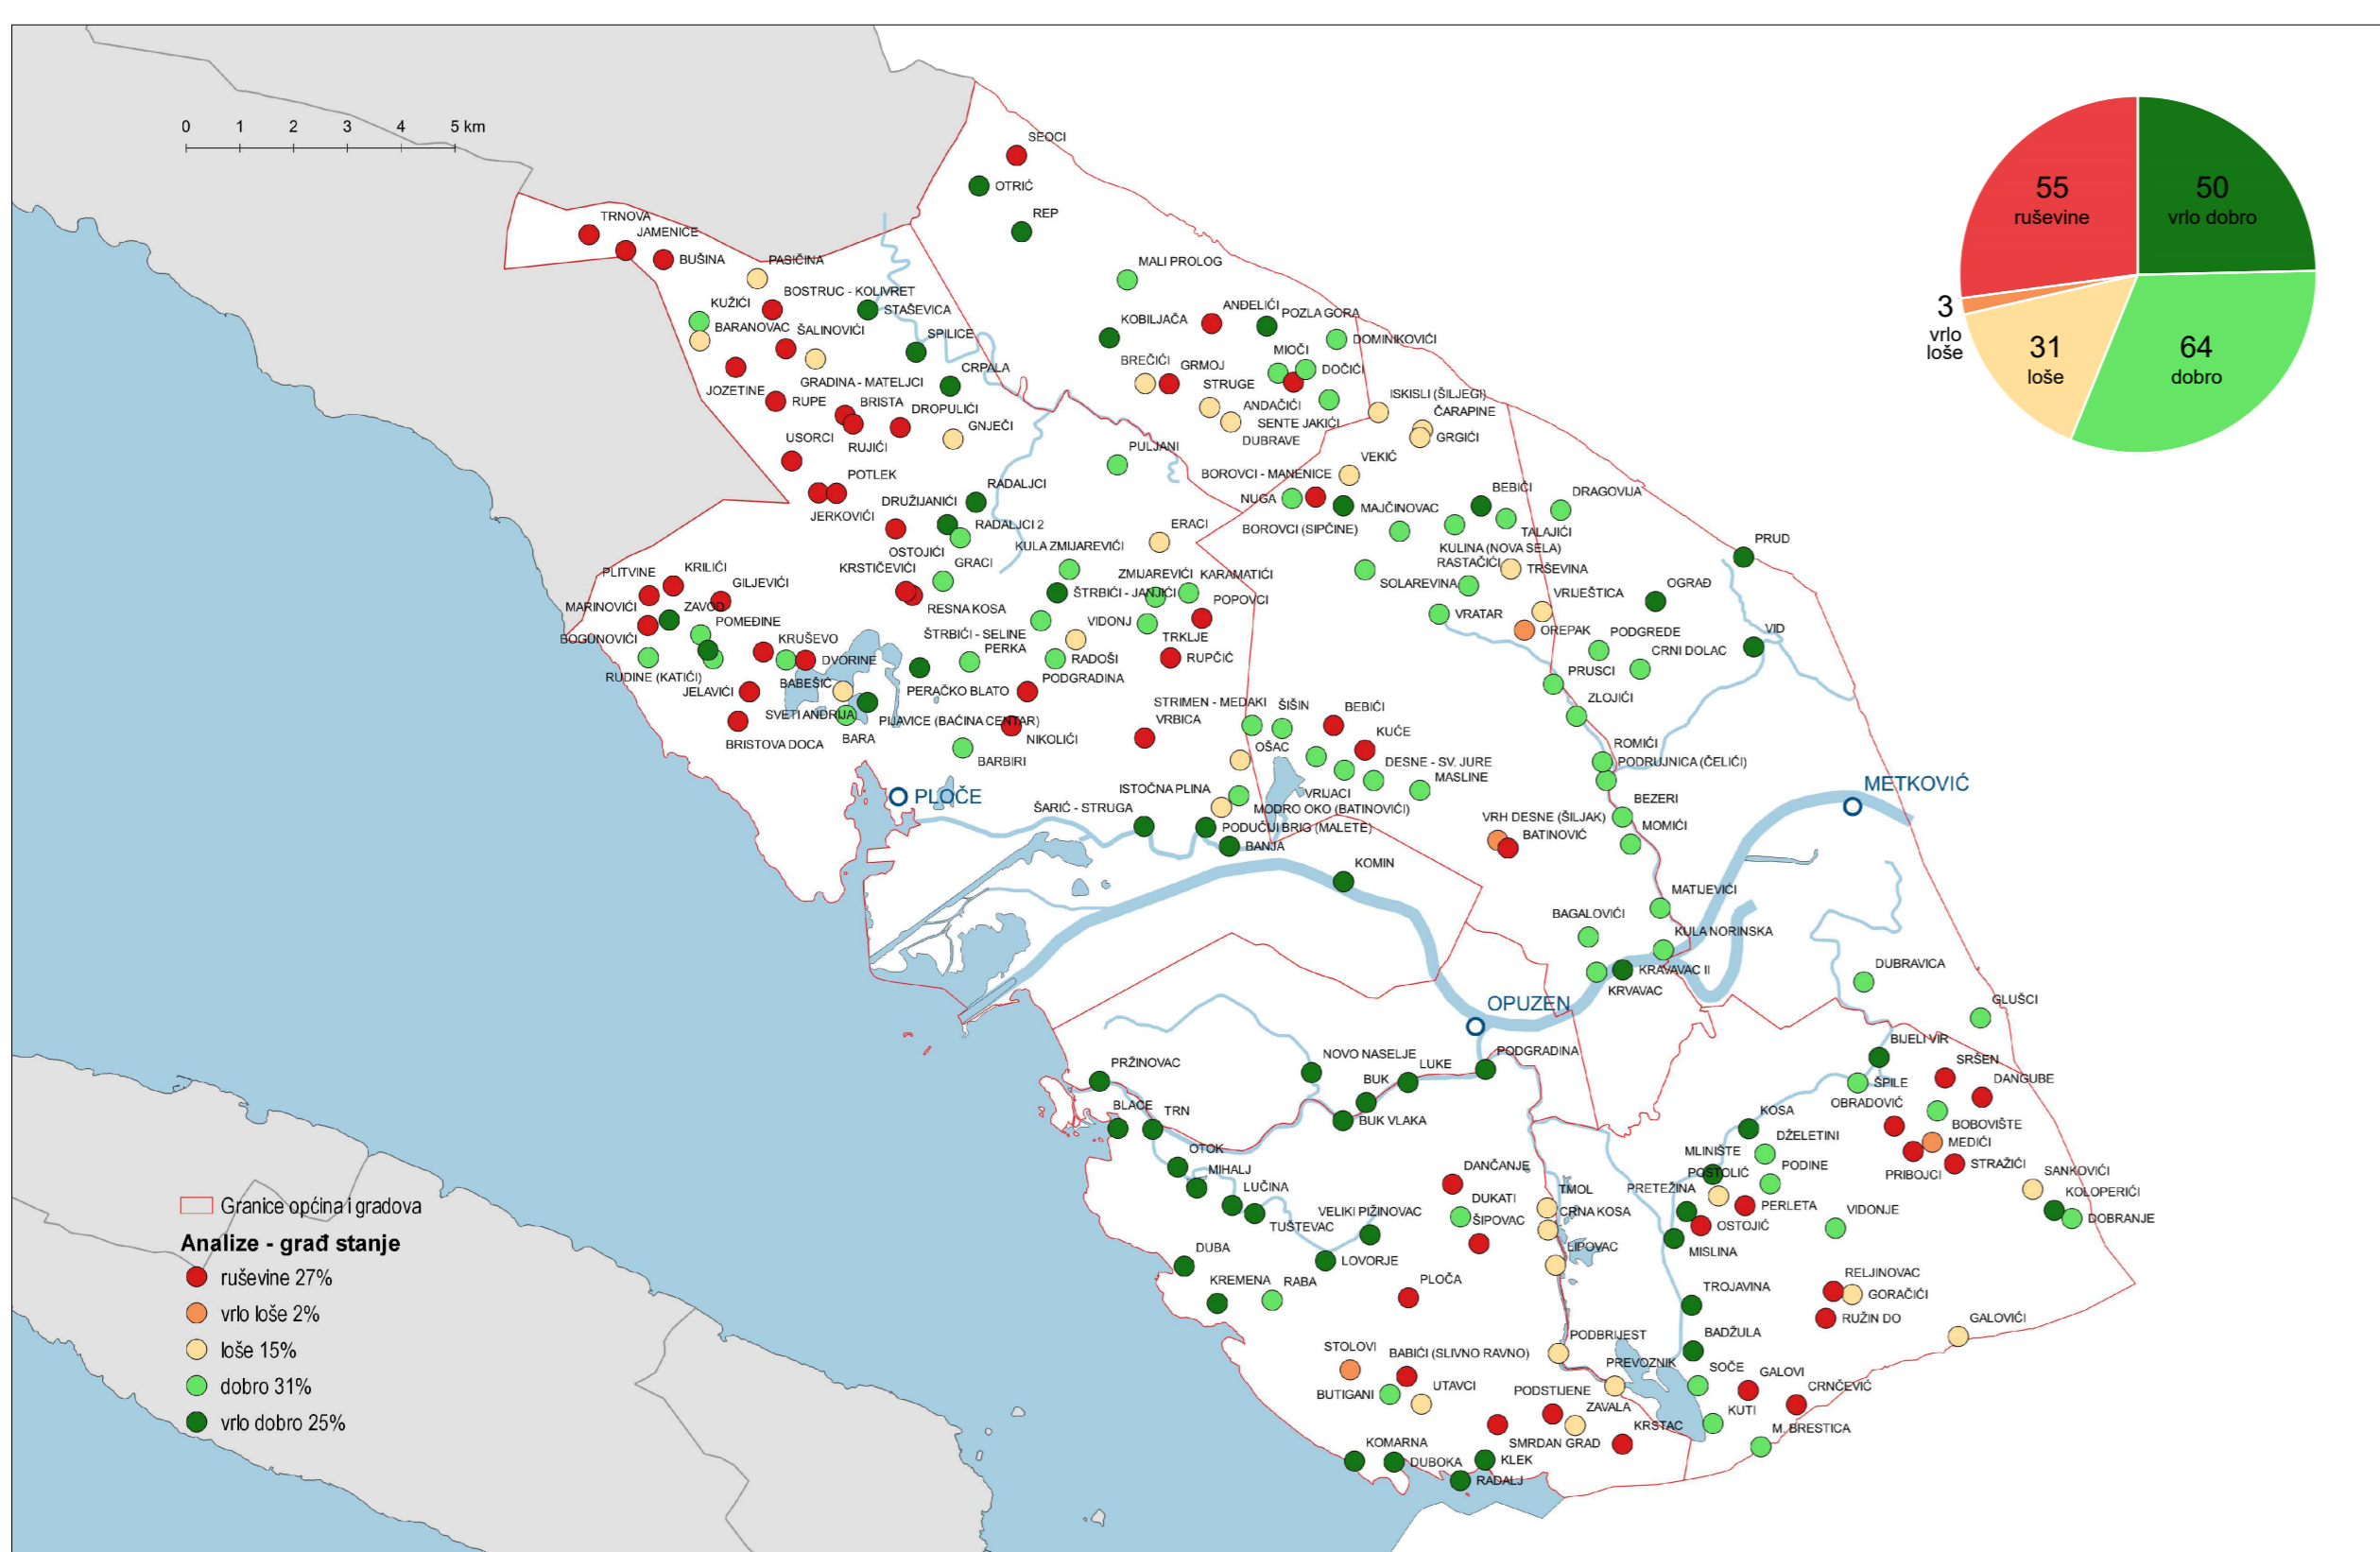

Prepoznavanje vrijednosti ruralnih krajolika doline Neretve

ANALIZA ZASEOKA: KORIŠTENJE

ANALIZA ZASEOKA: IZVORNOST GRADITELJSKIH STRUKTURA

ANALIZA ZASEOKA: OPĆE GRAĐEVNO STANJE

ANALIZA ZASEOKA: DEMOGRAFIJA