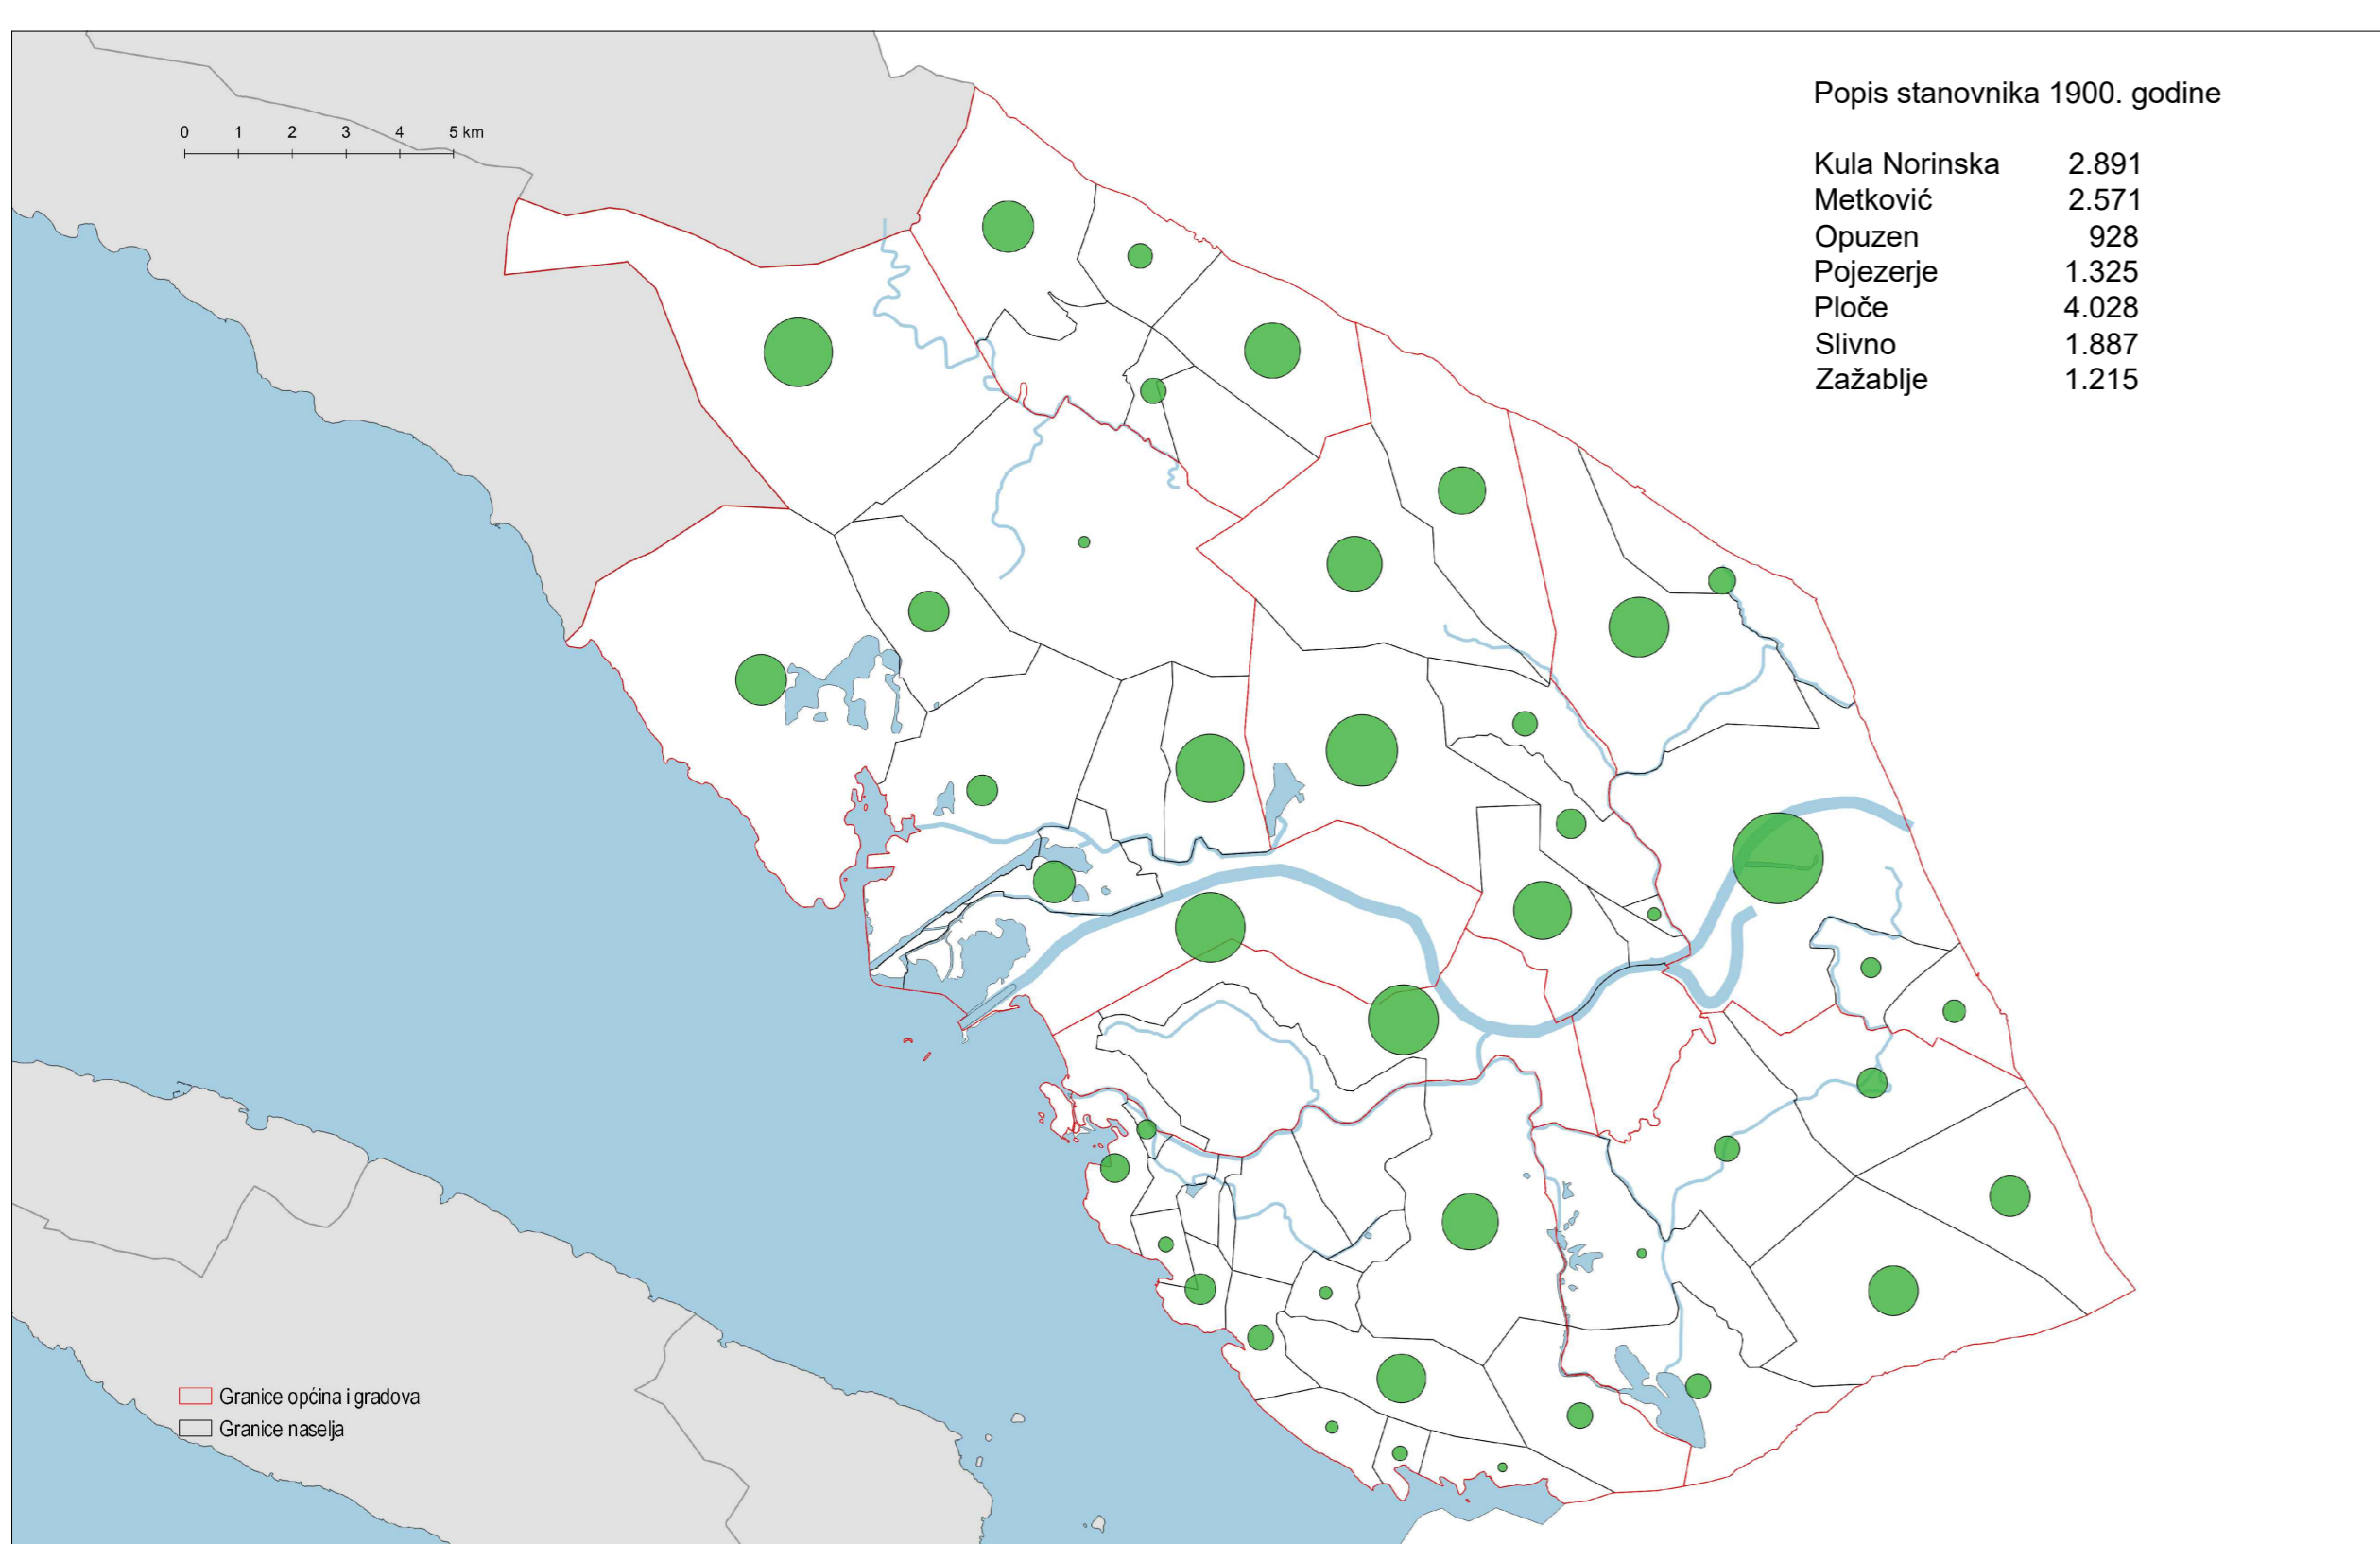

Prepoznavanje vrijednosti ruralnih krajolika doline Neretve

ANALIZA ZASEOKA: KORIŠTENJE

ANALIZA ZASEOKA: IZVORNOST GRADITELJSKIH STRUKTURA

ANALIZA ZASEOKA: OPĆE GRAĐEVNO STANJE

ANALIZA ZASEOKA: DEMOGRAFIJA