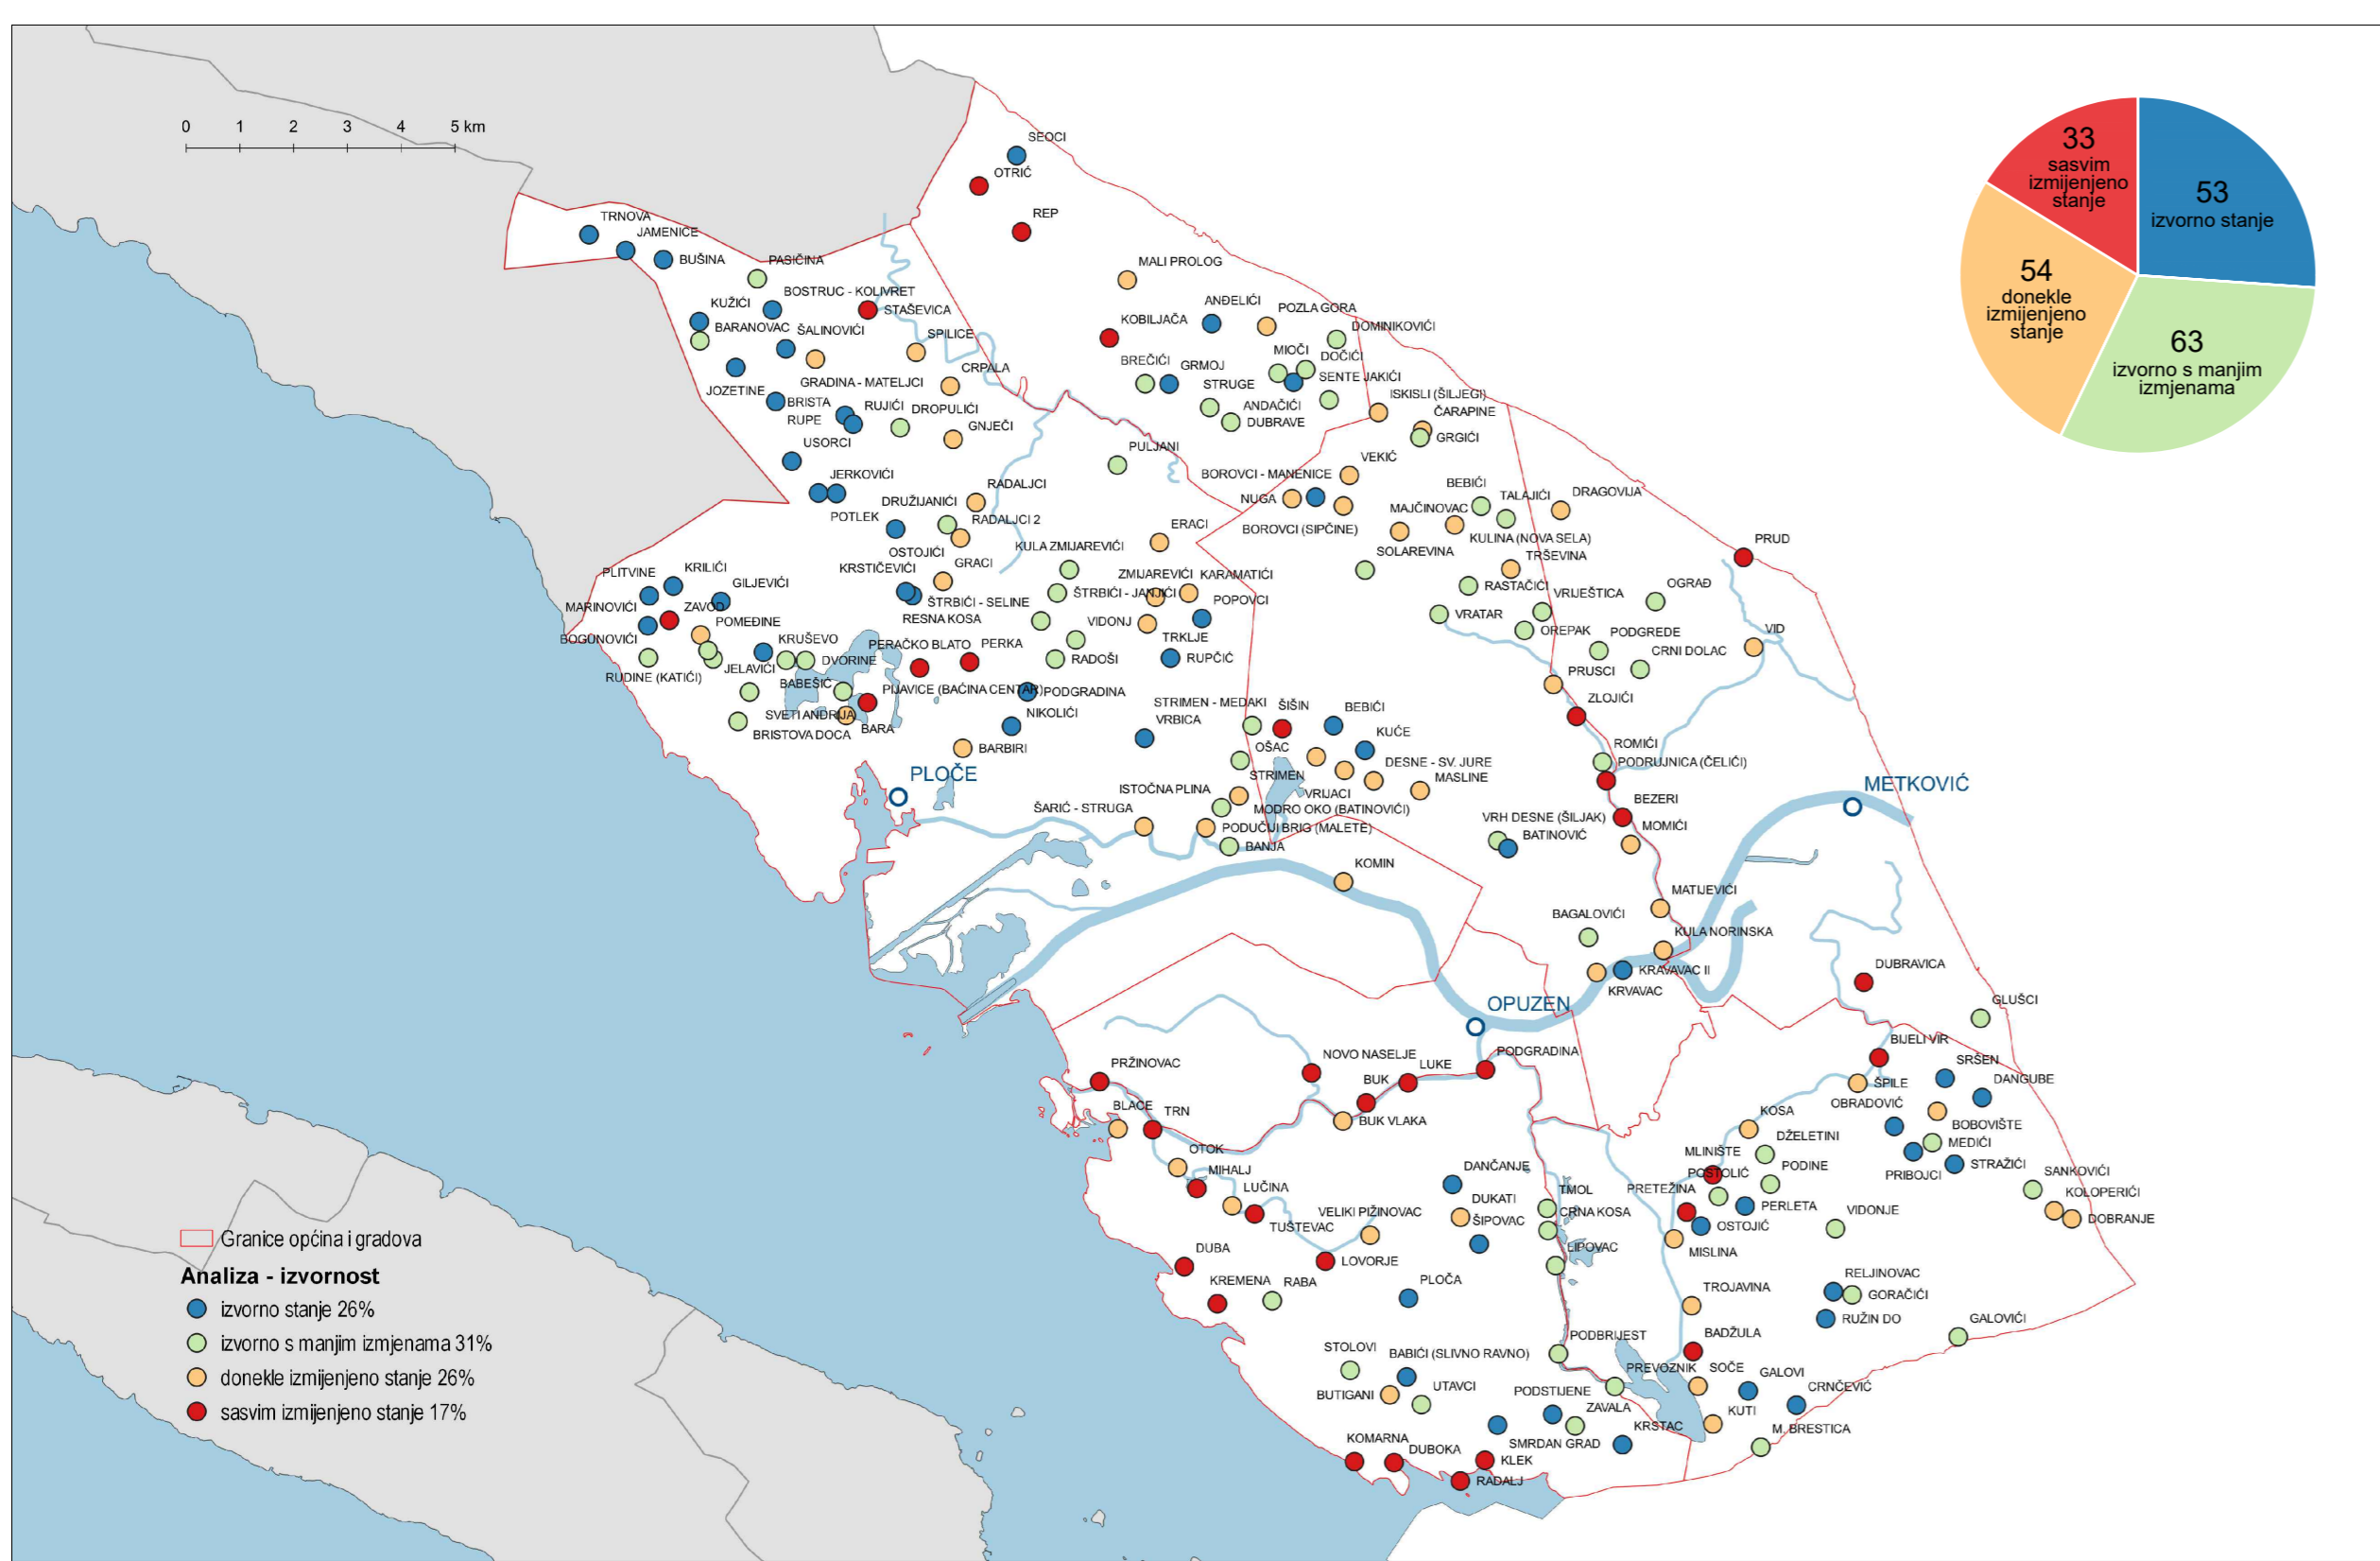

Prepoznavanje vrijednosti ruralnih krajolika doline Neretve

ANALIZA ZASEOKA: KORIŠTENJE

ANALIZA ZASEOKA: IZVORNOST GRADITELJSKIH STRUKTURA

ANALIZA ZASEOKA: OPĆE GRAĐEVNO STANJE

ANALIZA ZASEOKA: DEMOGRAFIJA