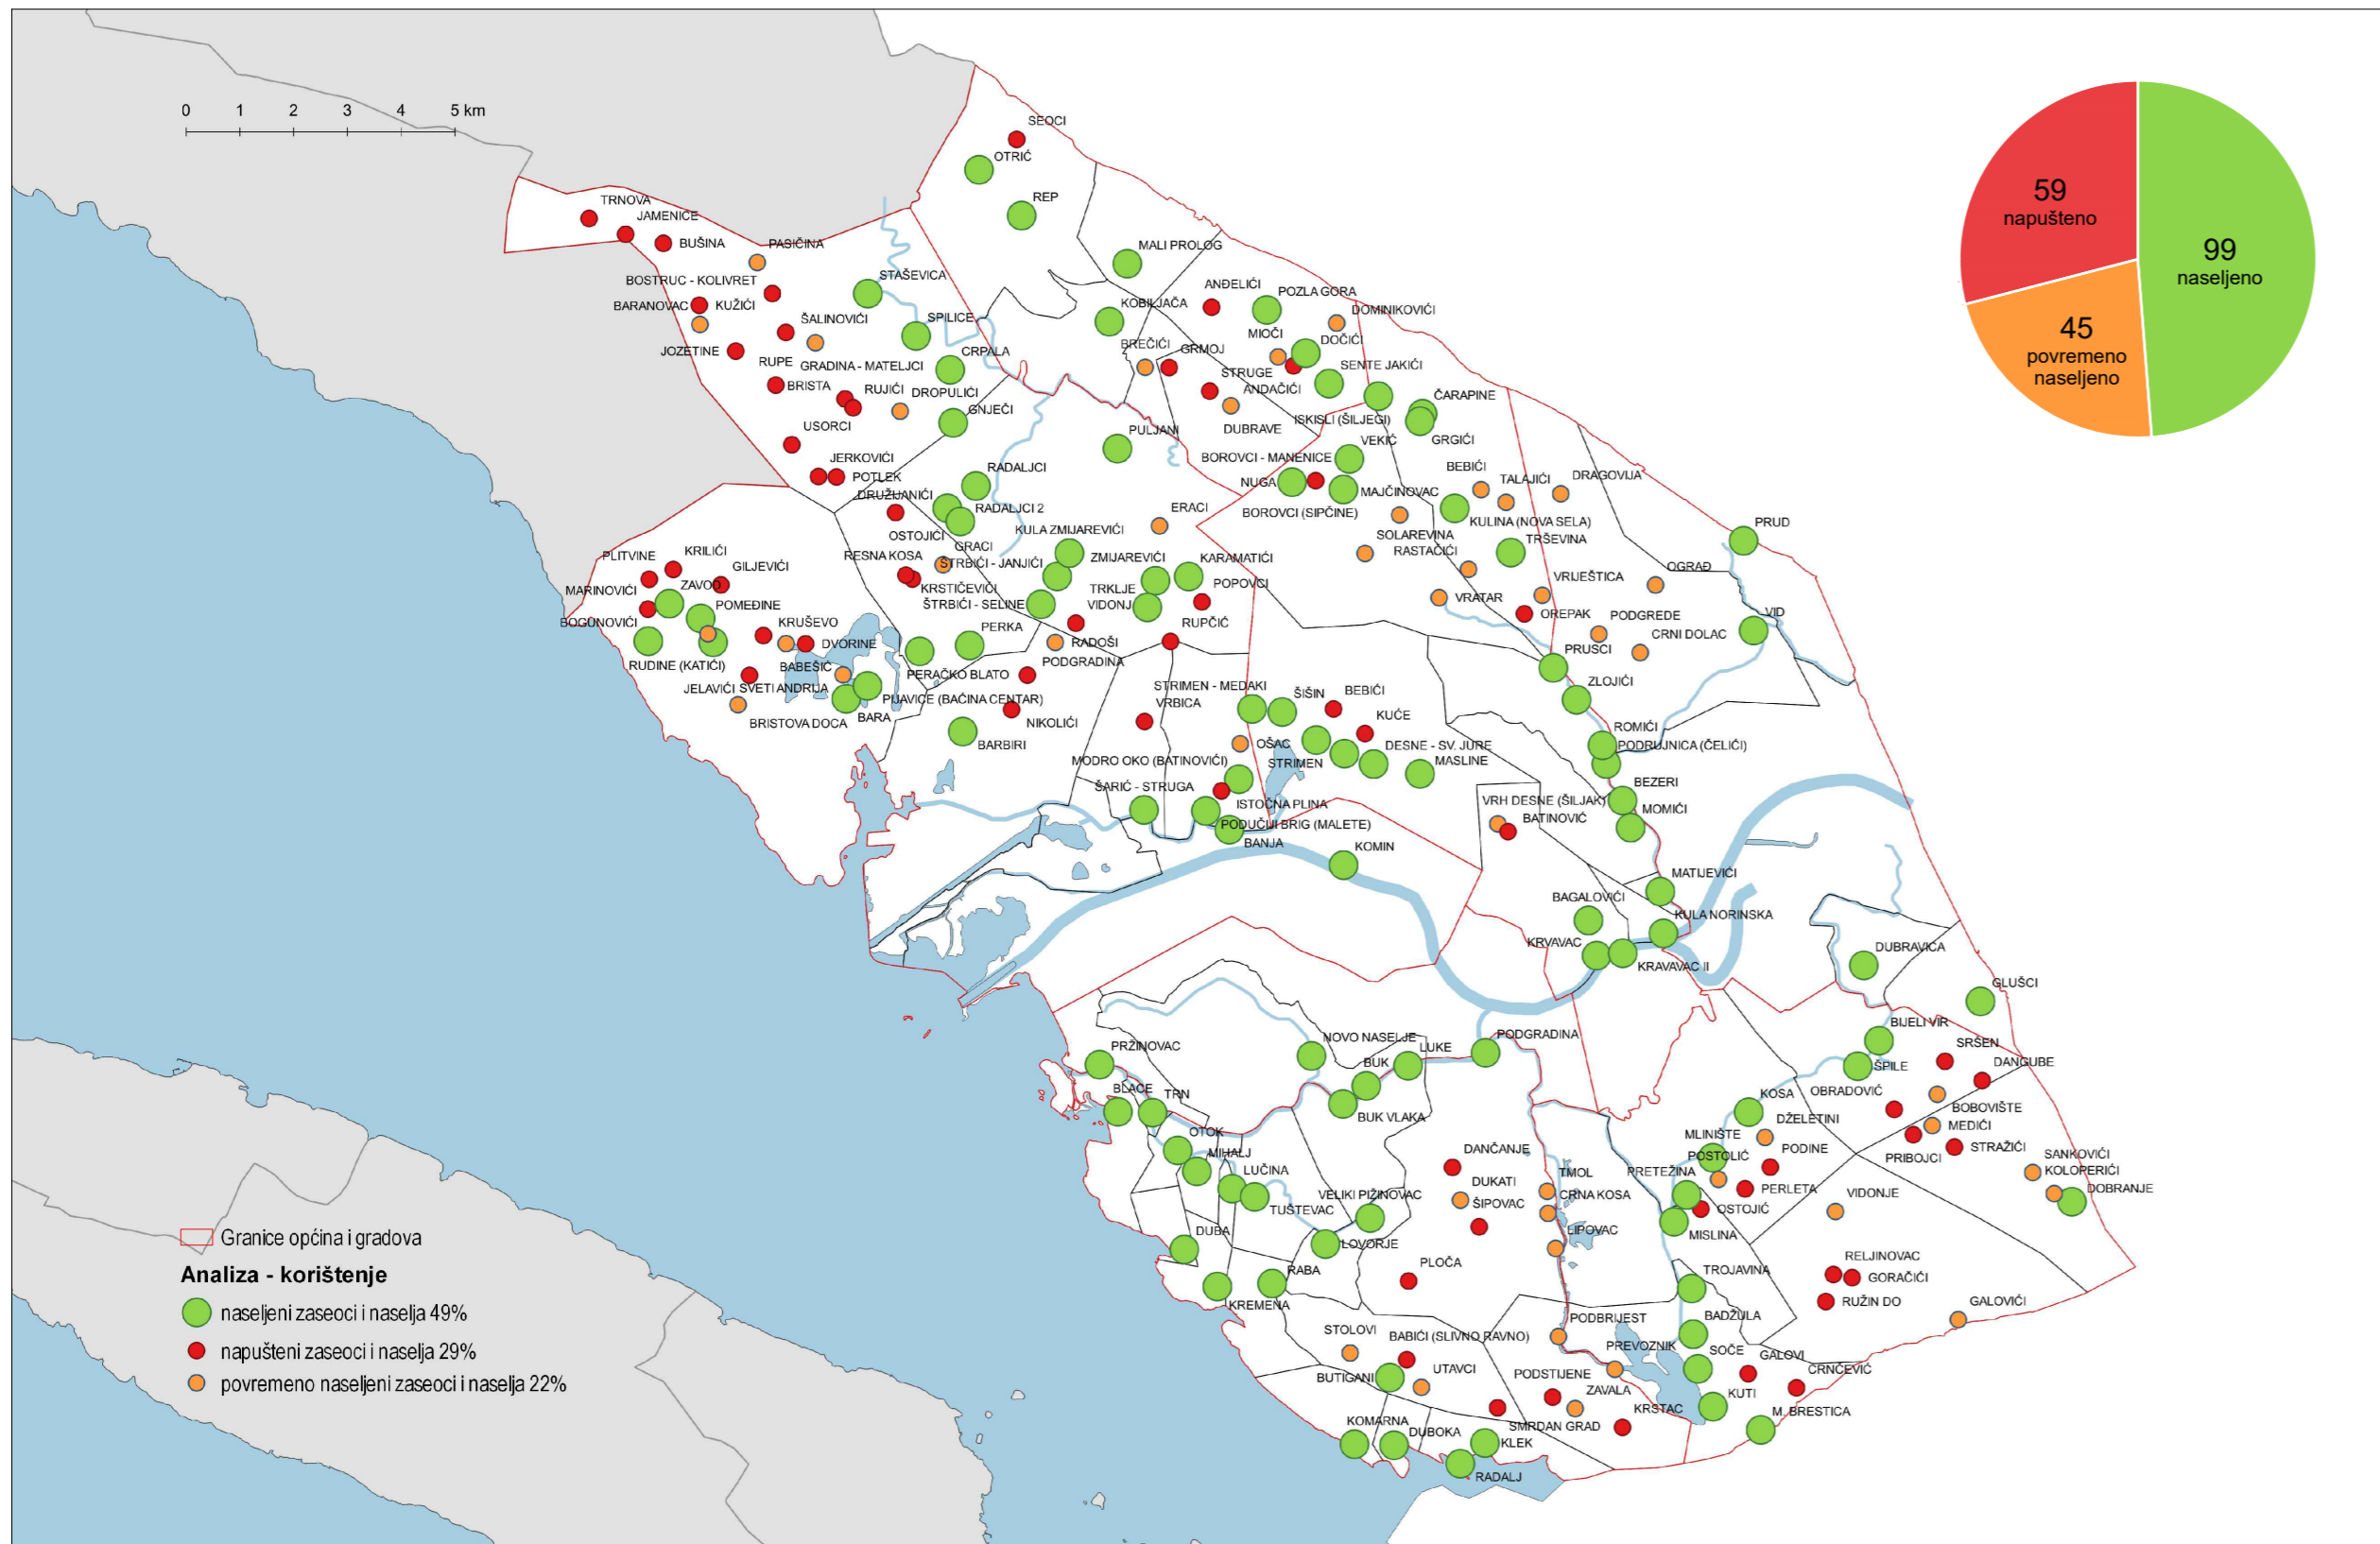

Prepoznavanje vrijednosti ruralnih krajolika doline Neretve

ANALIZA ZASEOKA: KORIŠTENJE

ANALIZA ZASEOKA: IZVORNOST GRADITELJSKIH STRUKTURA

ANALIZA ZASEOKA: OPĆE GRAĐEVNO STANJE

ANALIZA ZASEOKA: DEMOGRAFIJA