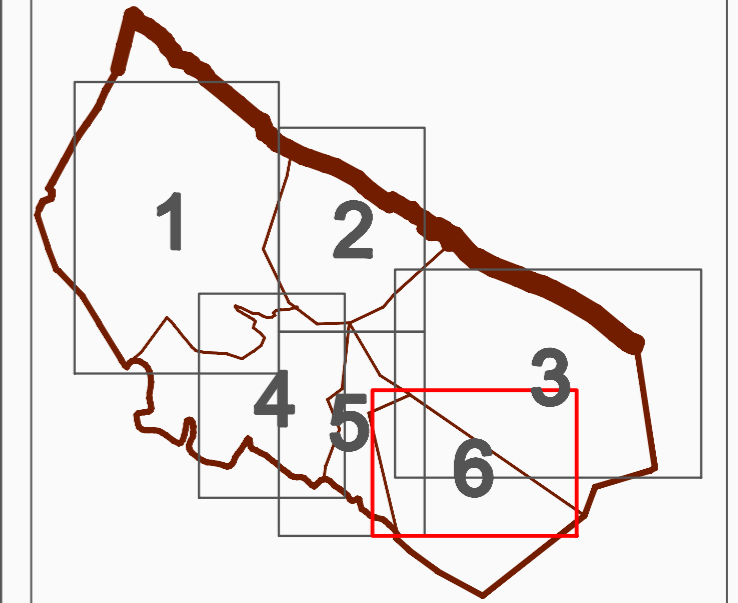

**PROSTORNI PLAN UREĐENJA
OPĆINA POJEZERJE**
4. GRAĐEVINSKA PODRUČJA 1:5 000
NASELJE DUBRAVE
LIST 6/6

<p>Projekat posrednik: URBAN DESIGN</p> <p>Projekat izradio: Miljana Havel d.o.o.</p>	<p>Objavljeno od strane: Miljana Havel d.o.o.</p> <p>Projekat izradio: Miljana Havel d.o.o.</p> <p>Projekat izradio: Miljana Havel d.o.o.</p>
<p>d.o.o. za prostorne i urbanističko planiranje, projektiranje i inženjering</p> <p>Urbana Design d.o.o. za prostorne i urbanističko planiranje, projektiranje i inženjering</p>	