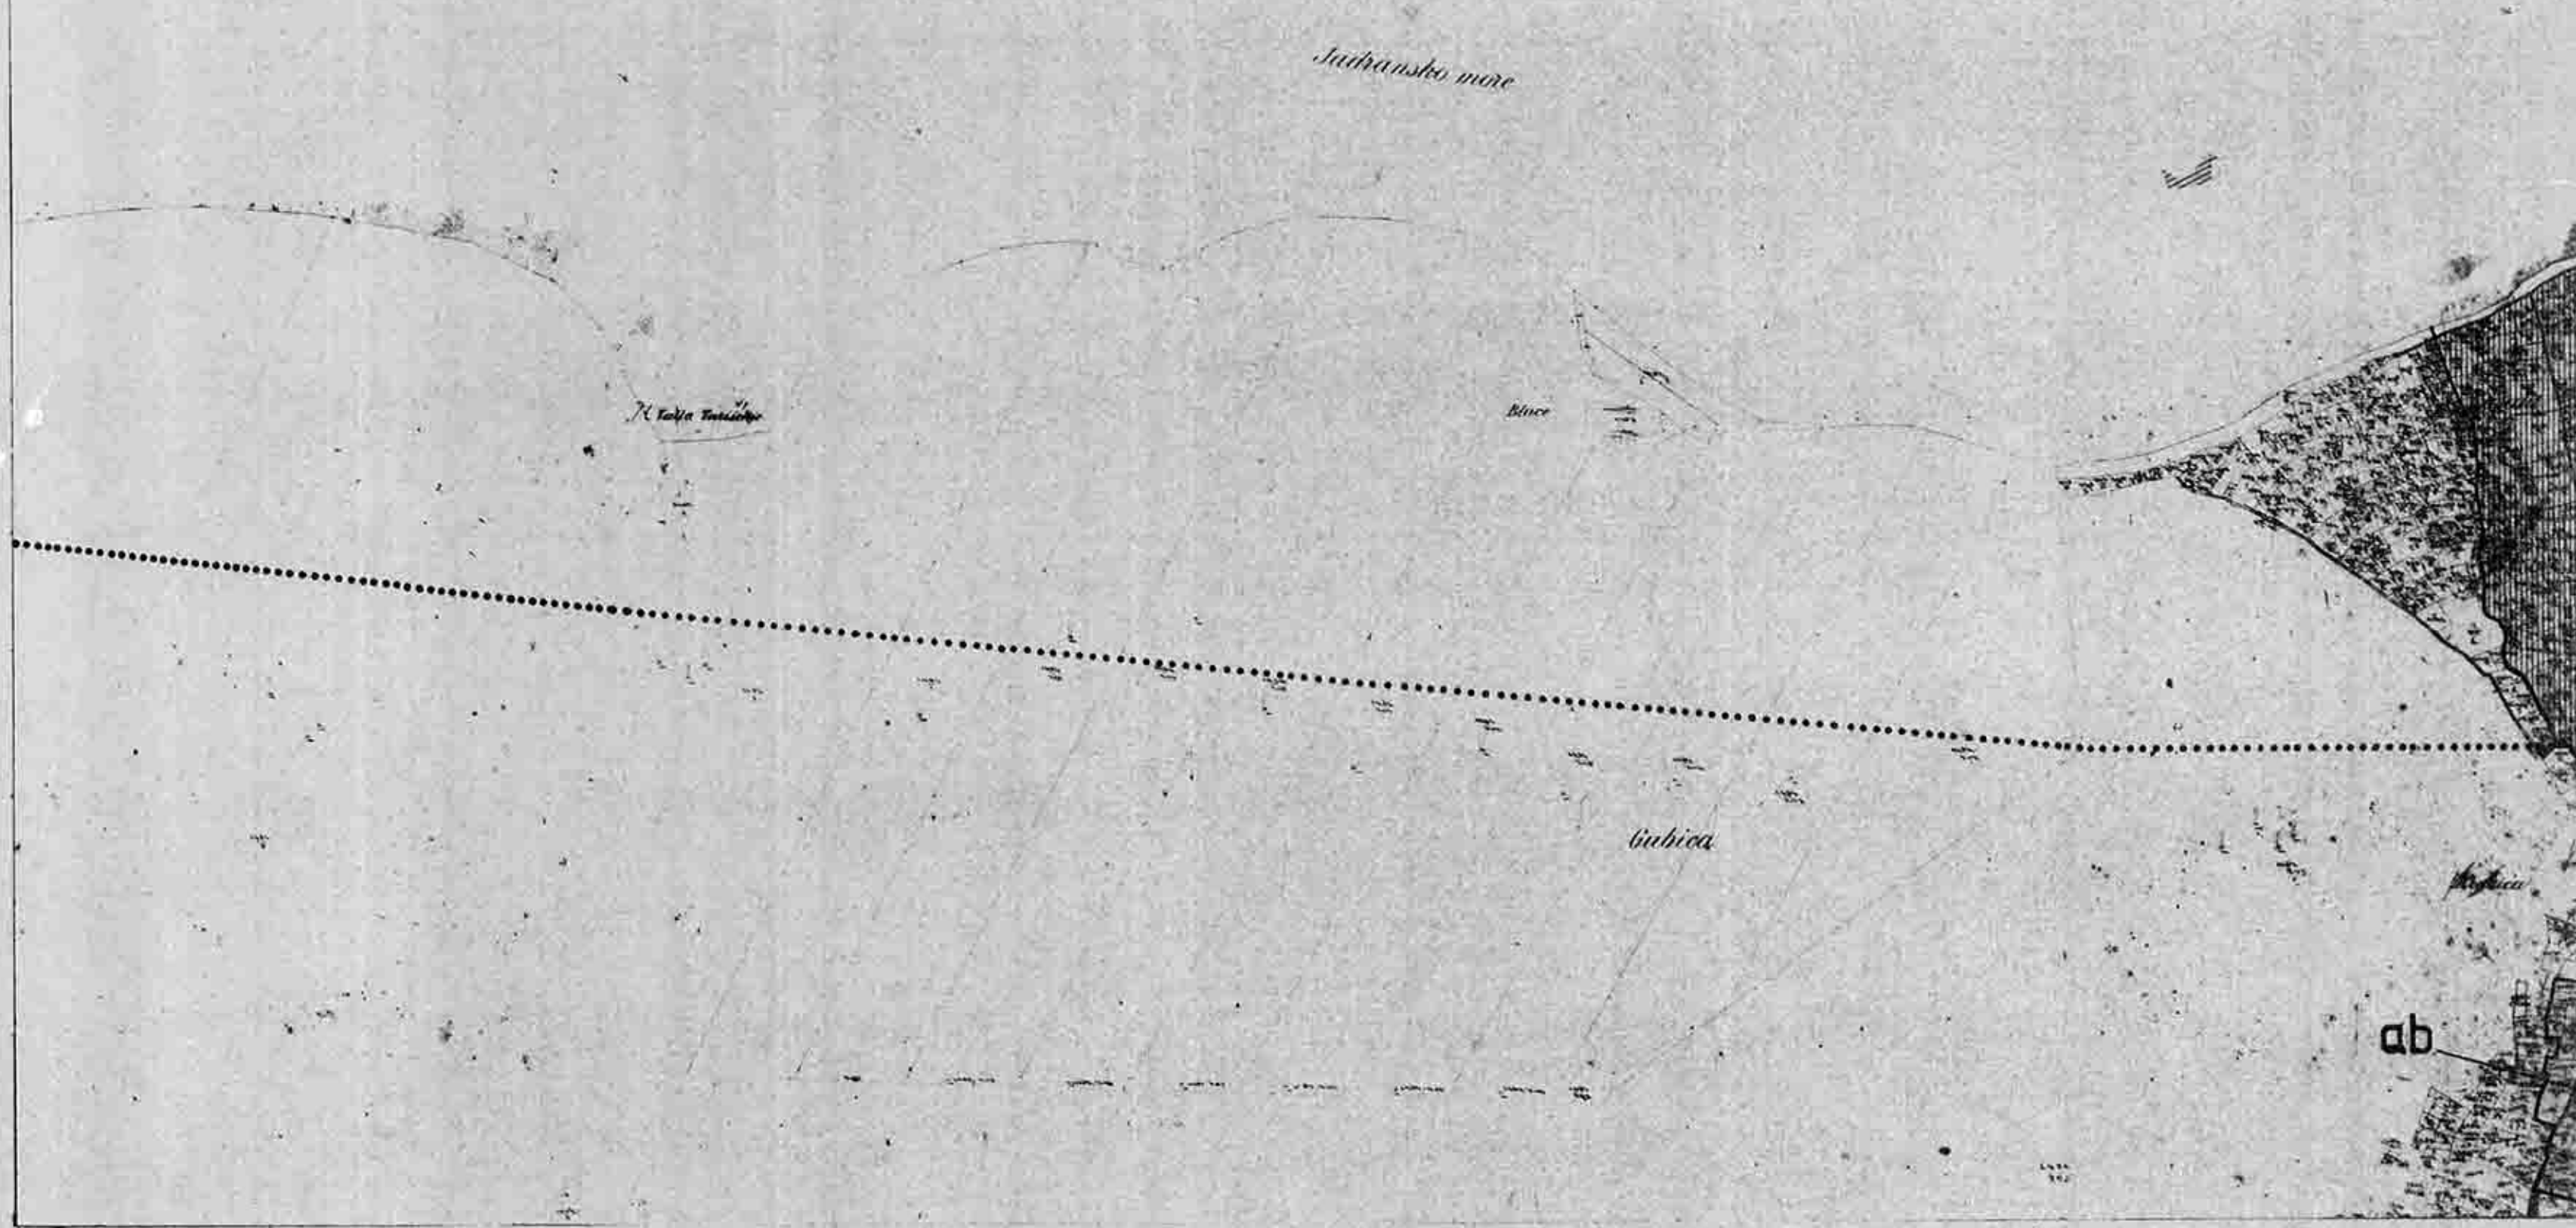

Korčula - 20

Izradeno smanjenjem planova mjerila 1 : 2880
 u Zavodu za kartografiju Geodetskog fakulteta
 Sveučilišta u Zagrebu 1982.

Mjerilo 1:5000

Izdao: Zavod za izgrađivanje Dubrovnik
 KATAstarske Općine
 A. K. o. Duba

Izradeno smanjenjem planova mjerila 1:2880
 u Zavodu za kartografiju Geodetskog fakulteta
 Sveučilišta u Zagrebu 1982.

Mjerilo 1:5000

Izdao: Zavod za izgrađivanje Dubrovnika

- KATASTARSKE OPONE
- A. K. e. Nakovani
 - B. Dubo
 - C. K. e. Kucibe

Izradeno smanjenjem planova mjerila 1:2880
 u Zavodu za kartografiju Geodetskog fakulteta
 Sveučilišta u Zagrebu 1982

Mjerilo 1:5000

Izdao: Zavod za izgrađivanje Dubrovnik

KATASTARSKE OPĆINE
 A K. o. Duba
 B Kućiste
 C Podgorje
 D K. o. Orebić