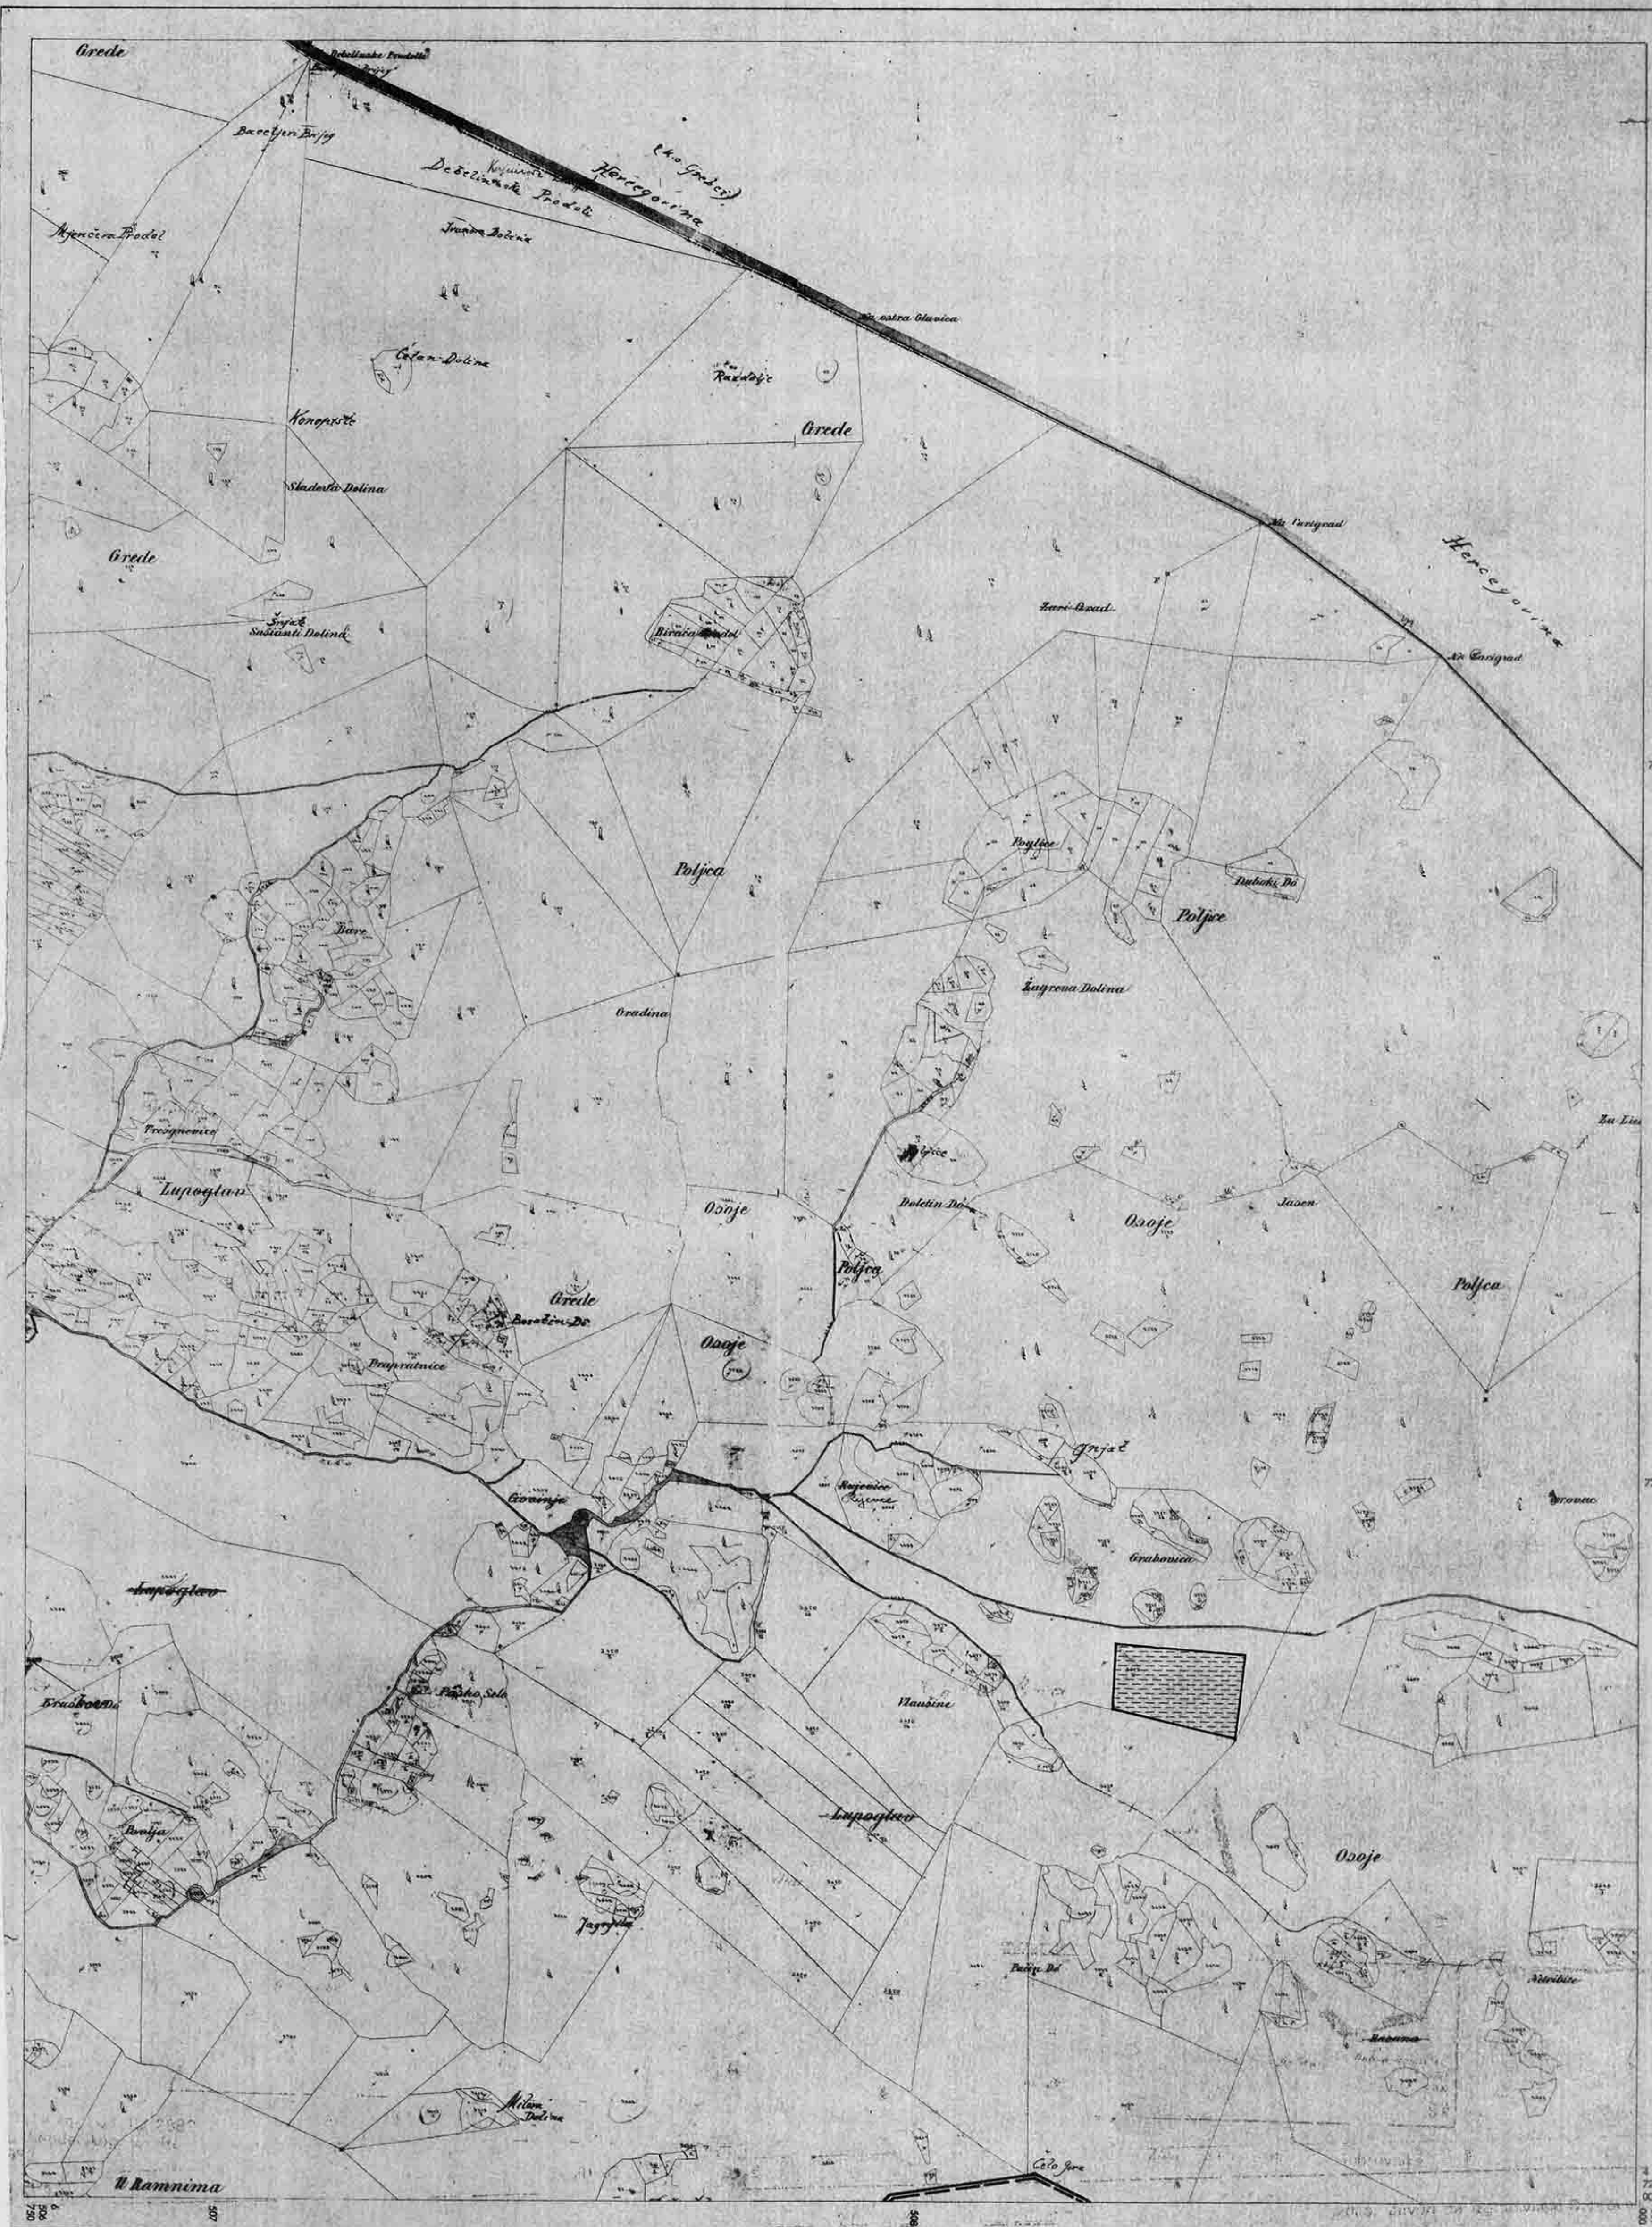

Izrađeno smanjenjem planova mjerila 1:2880
u Zavodu za kartografiju Geodetskog fakulteta
Sveučilišta u Zagrebu 1982.

Mjerilo 1:5000

Izdao: Zavod za izgradivanje Dubrovnik

KATASTRASKE OPĆINE
A K o Osojnik