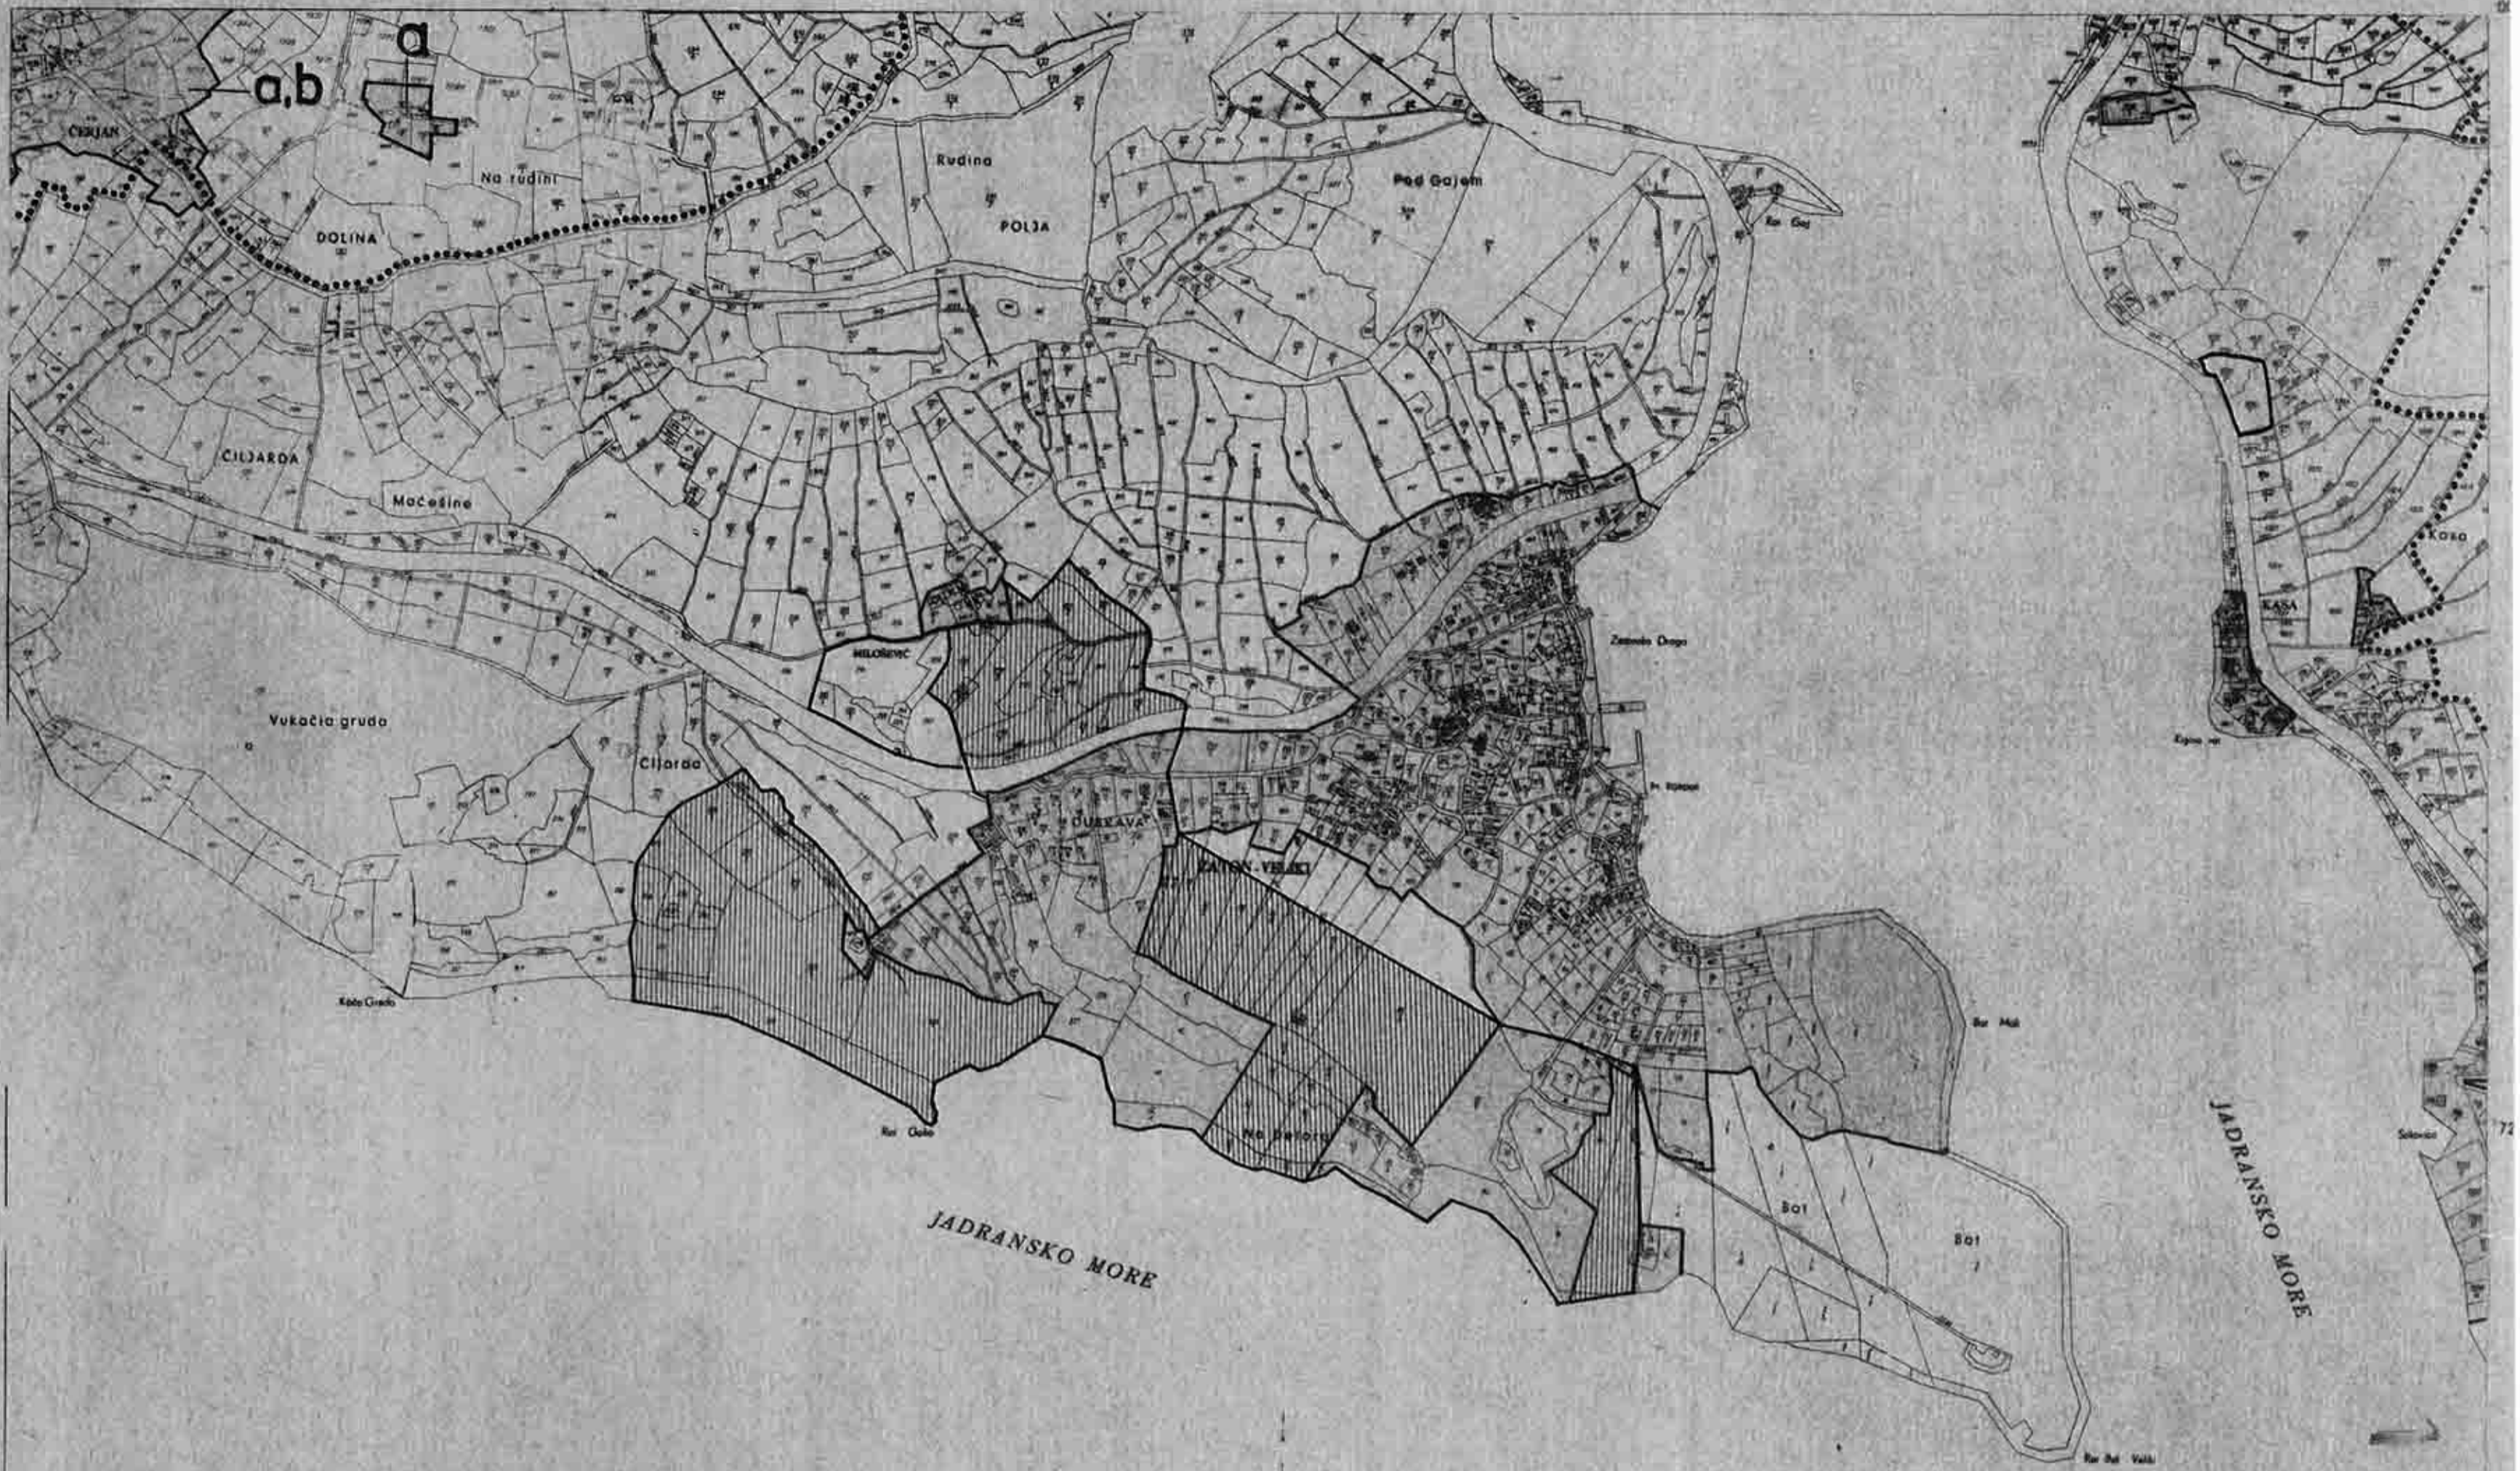

Izrađeno smanjenjem planova mjerila 1 : 2880
u Zavodu za kartografiju Geodetskog fakulteta
Sveučilišta u Zagrebu 1982.

Mjerilo 1:5000

Izdao: Zavod za izgrađivanje Dubrovnik

KATASTARSKO OPĆINE
A.K. o. Črešac
B.K. o. Zaton Veli