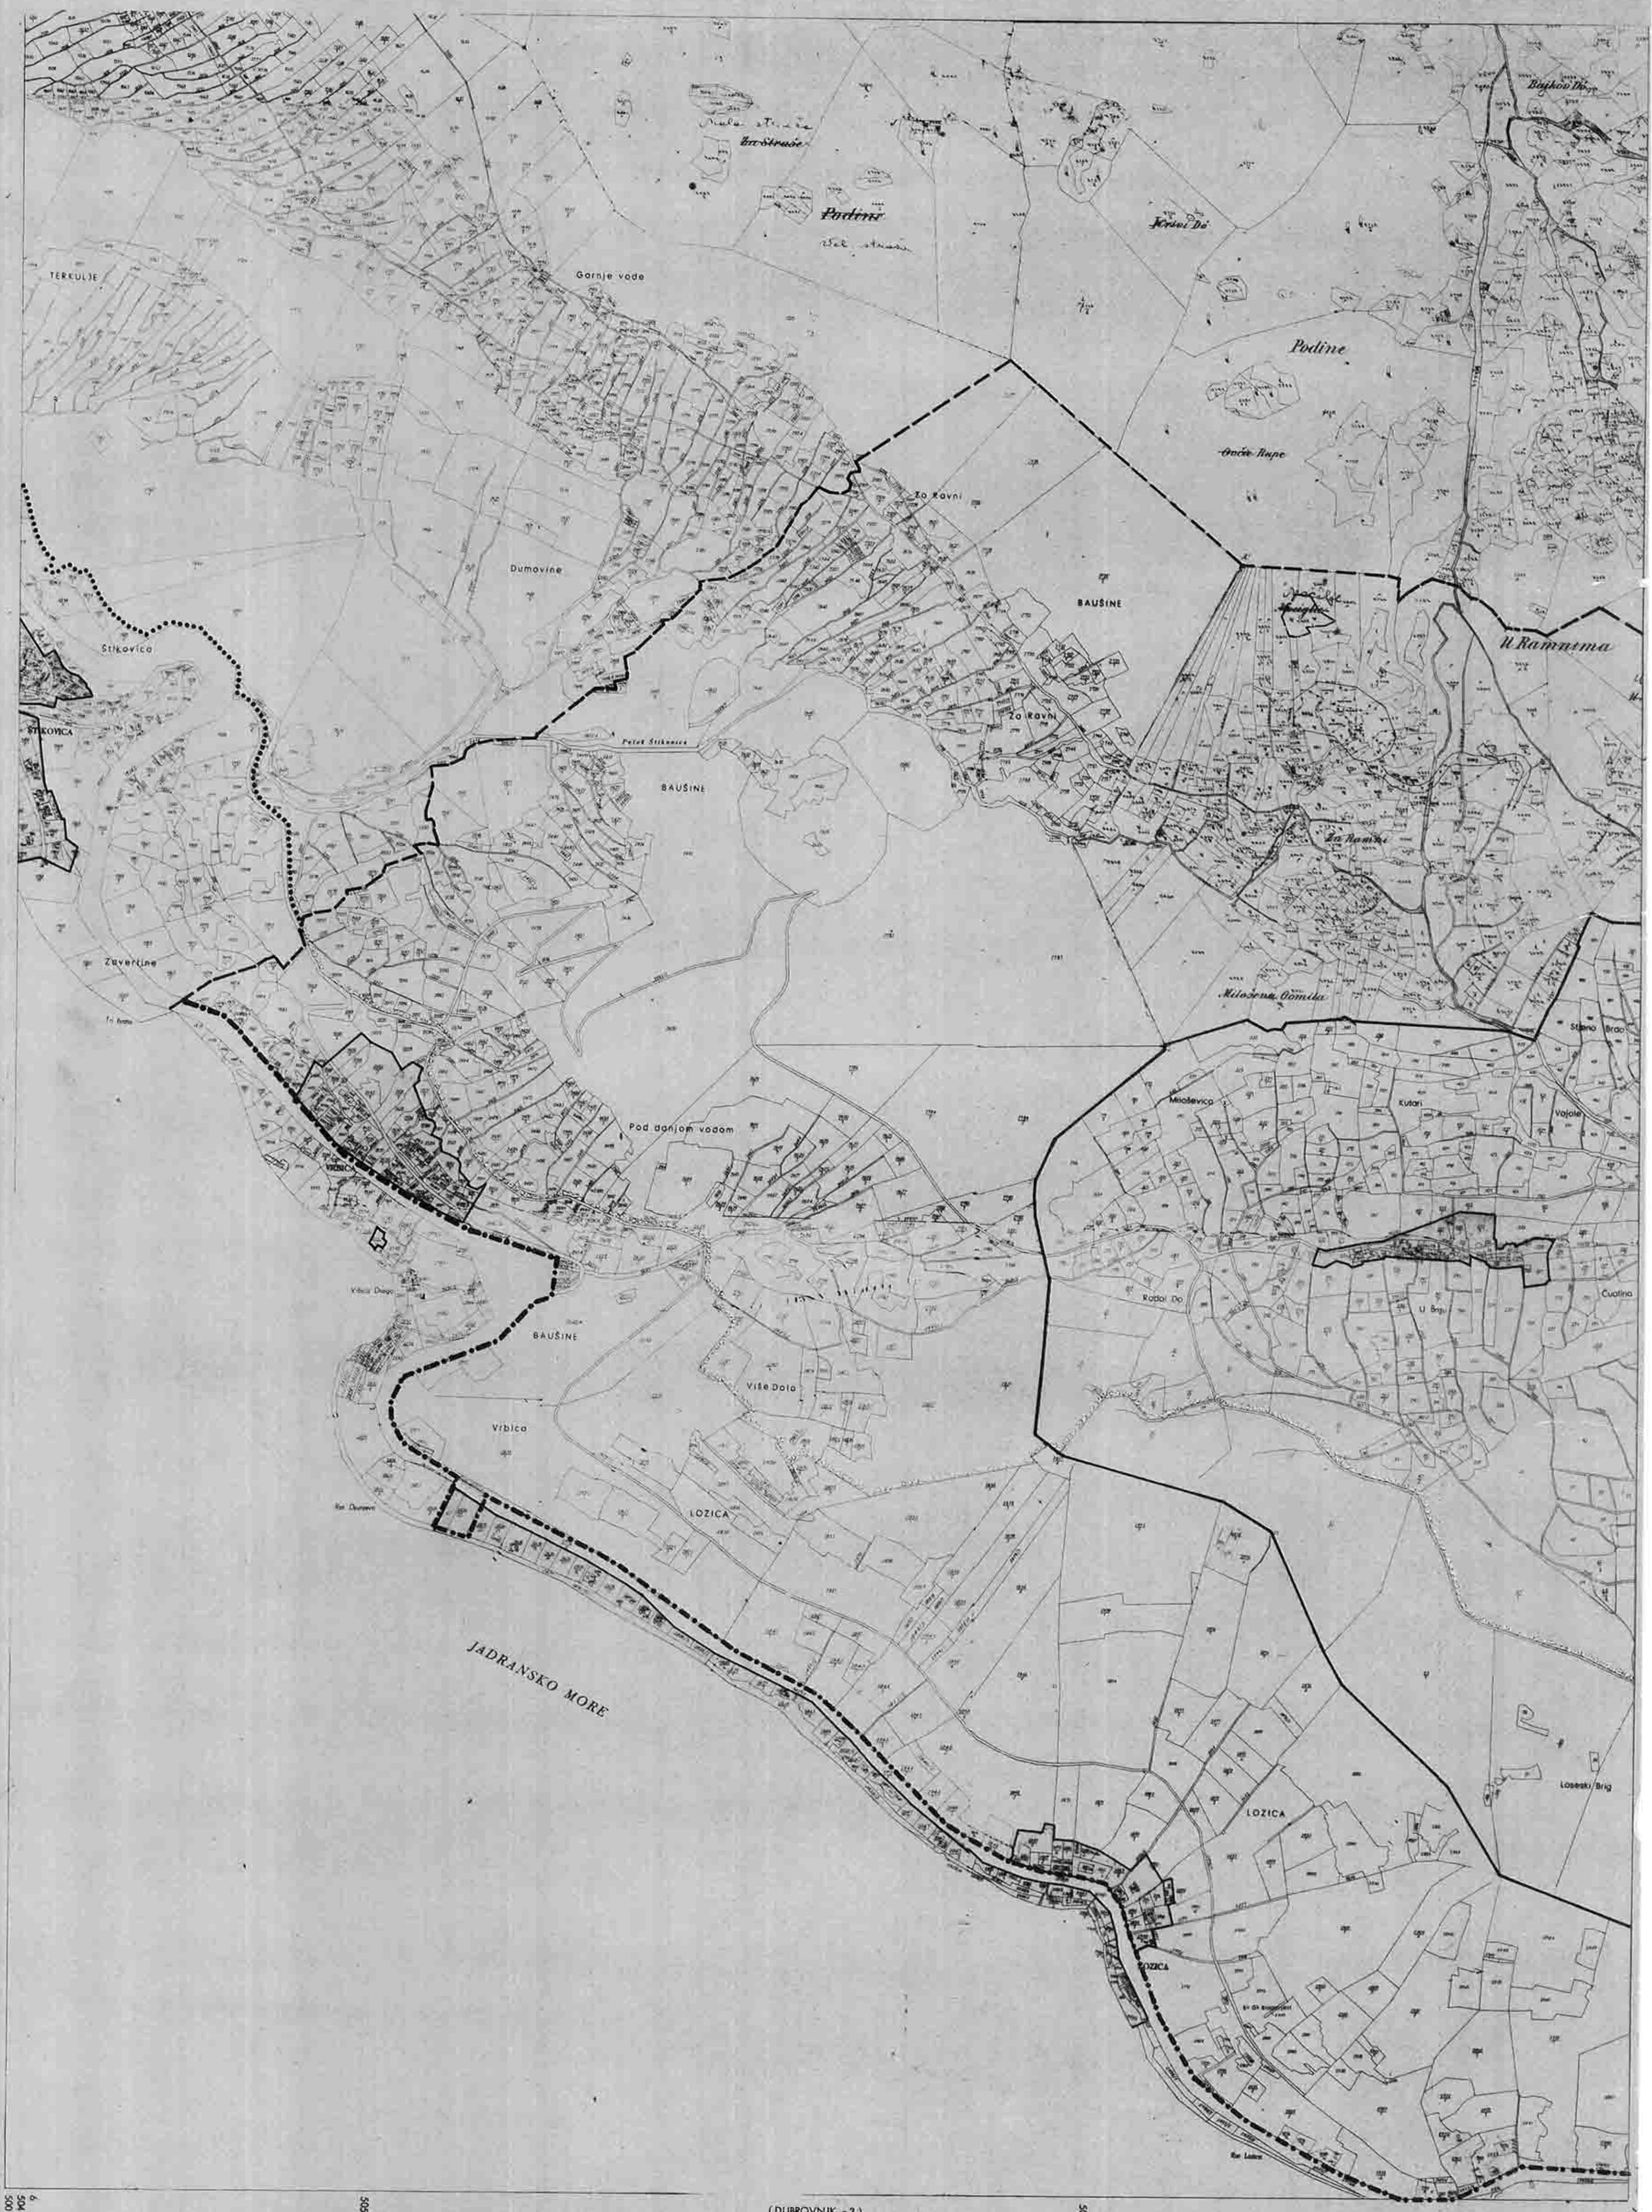

505 500 505 (DUBROVNIK - 3) 505

Izrađeno smanjenjem planova mjerila 1 : 2880 u Zavodu za kartografiju Geodetskog fakulteta Sveučilišta u Zagrebu 1982.

Mjerilo 1:5000

Izdao: Zavod za izgrađivanje Dubrovnik

1. KATASTARSKE OPĆINE
2. A K.o. Zaton
   - B K.o. Osojnik
   - C K.o. Petrovo Selo