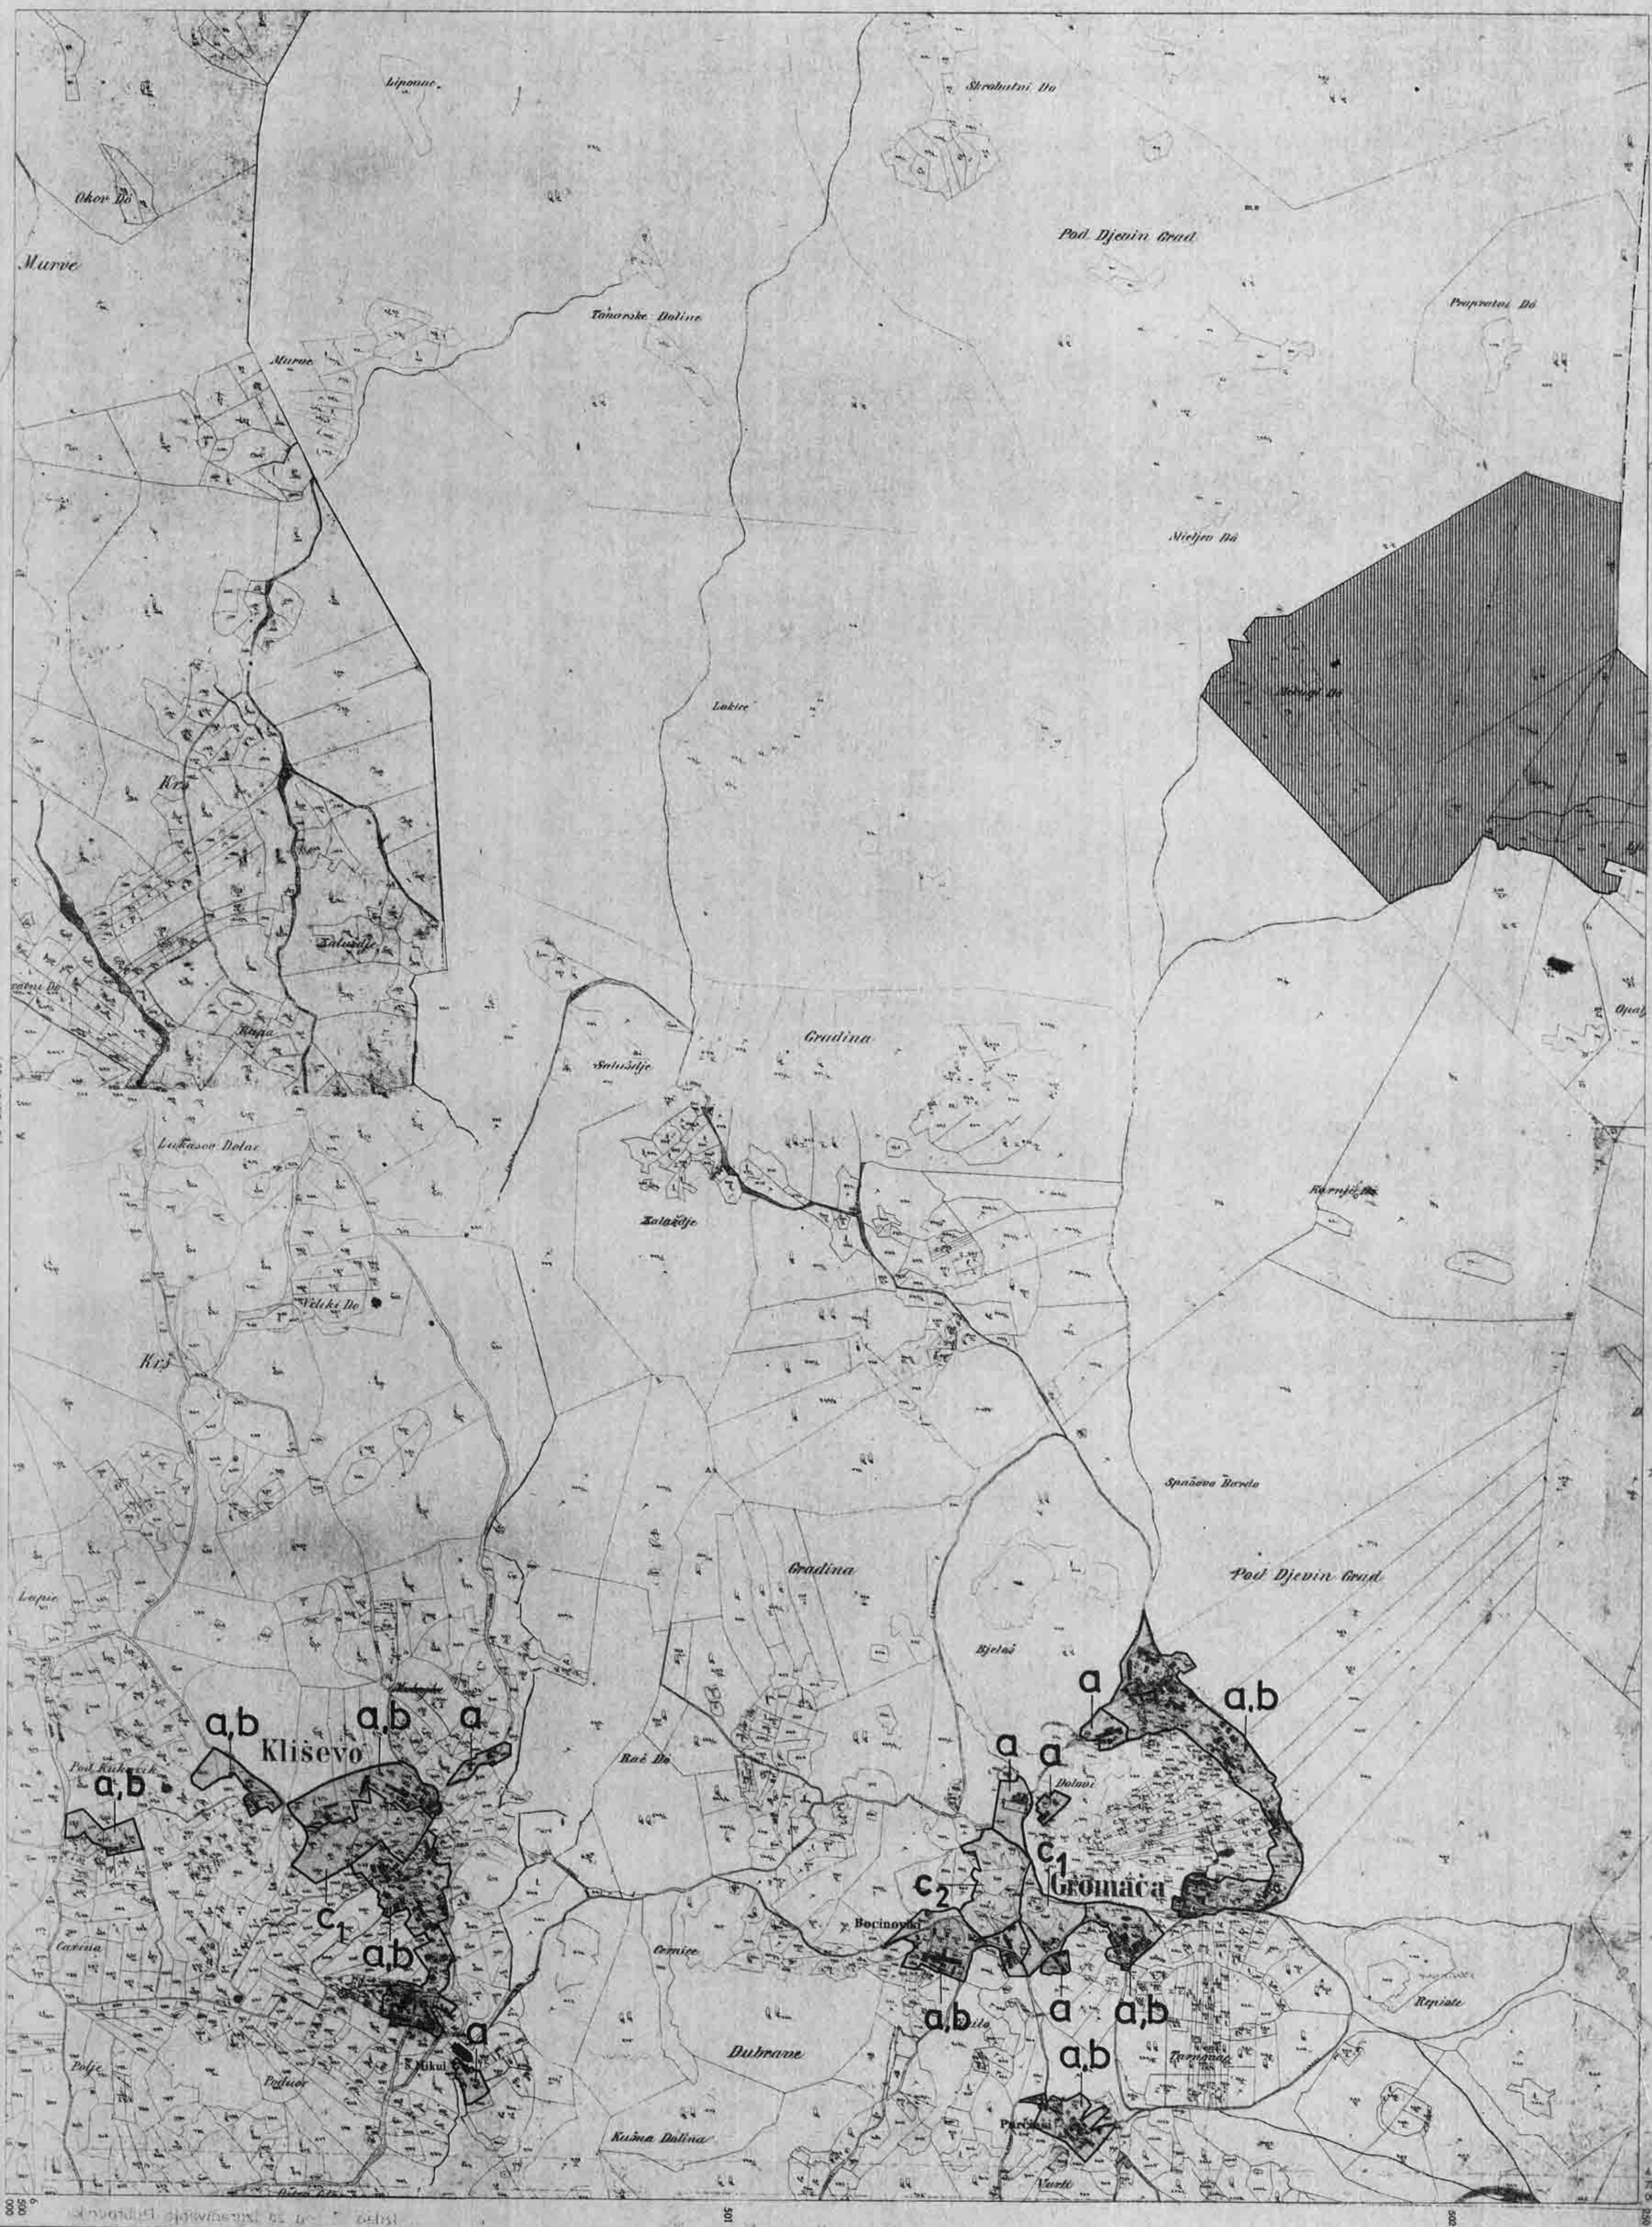

(O ŠIPAN - 20)

Izradeno smanjenjem planova mjerila 1:2880  
 u Zavodu za kartografiju Geodetskog fakulteta  
 Sveučilišta u Zagrebu 1982.

Mjerilo 1:5000

Izdao: Zavod za izgrađivanje Dubrovnika

KATASTARKE OPĆINE

- A K.o. Mrčevo
- B K.o. Kilevo
- C K.o. Gromča
- D K.o. Masovljan

(O ŠIPAN-30)

Izradeno smanjenjem planova mjerila 1:2880  
 u Zavodu za kartografiju Geodetskog fakulteta  
 Sveučilišta u Zagrebu 1982.