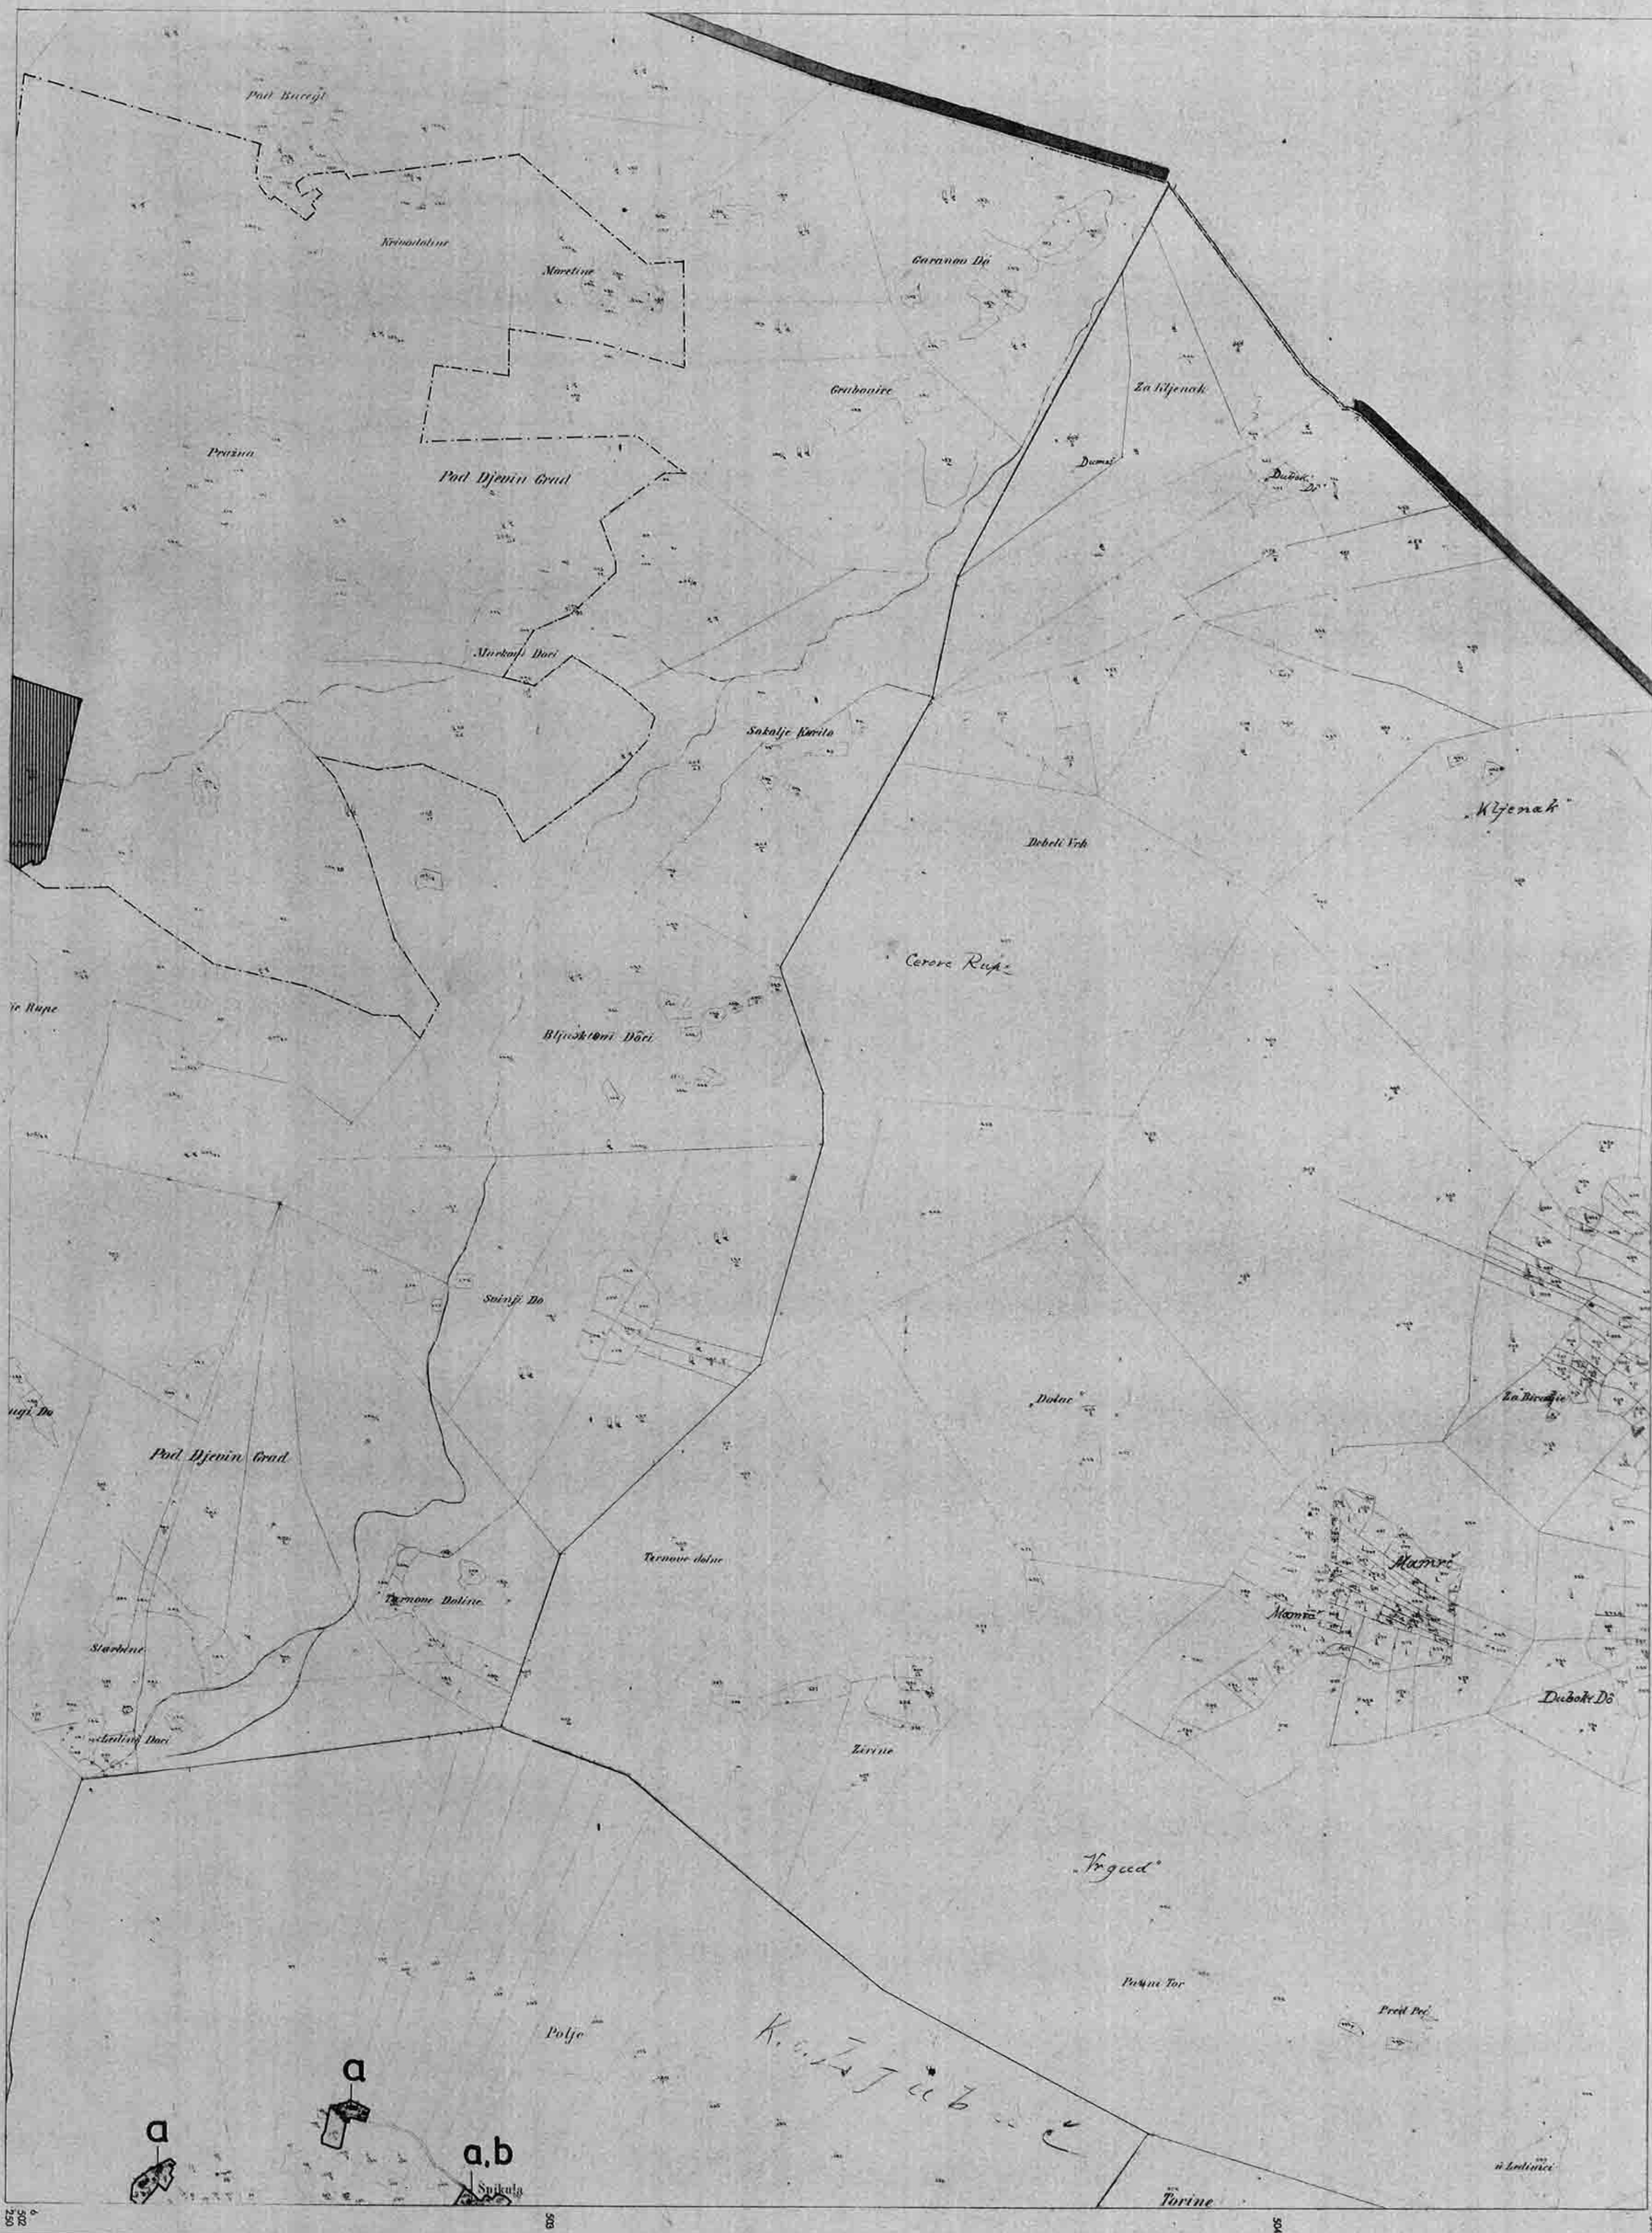

Izrađeno smanjenjem planova mjerila 1 : 2880
u Zavodu za kartografiju Geodetskog fakulteta
Sveučilišta u Zagrebu 1982

Mjerilo 1:5000

Izdao: Zavod za izgrađivanje Dubrovnik

KATAstarske Općine

- A K.o. Gromča
- B K.o. Osojnik
- C K.o. Ljubč