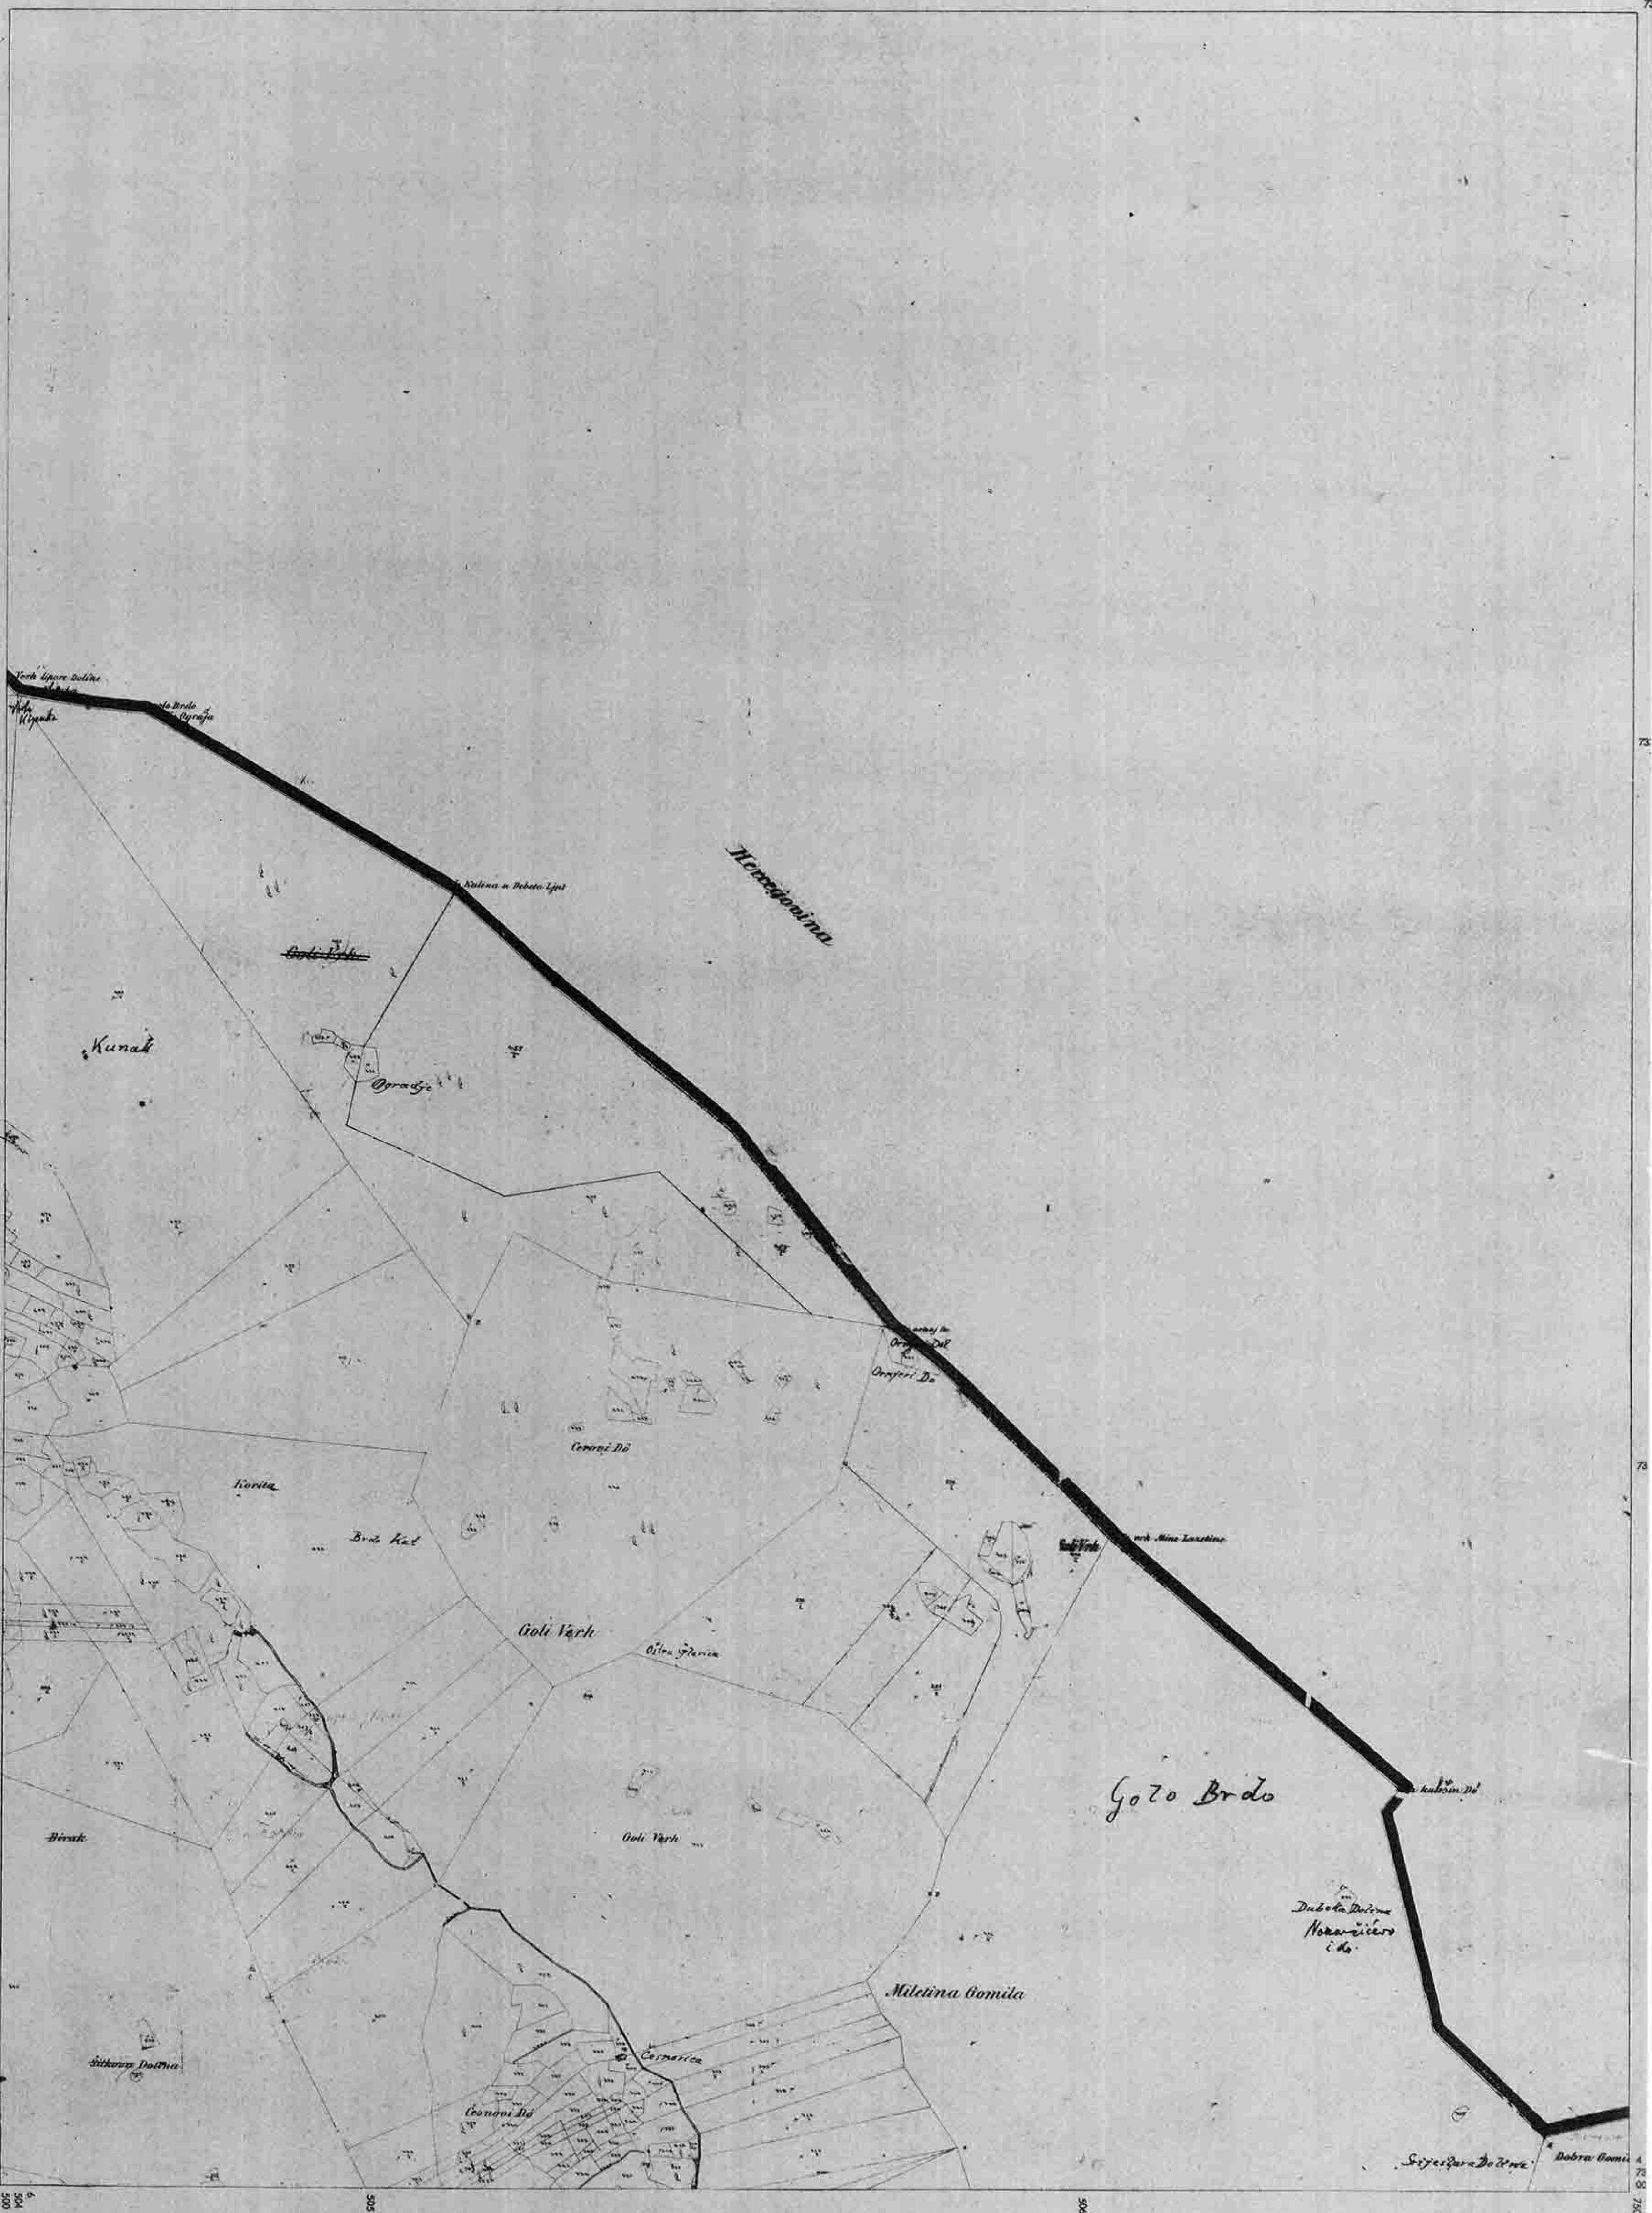

Izradeno smanjenjem planova mjerila 1 : 2880
u Zavodu za kartografiju Geodetskog fakulteta
Sveučilišta u Zagrebu 1982

Mjerilo 1:5000

Izdao: Zavod za izgrađivanje Dubrovnika

KATASTARKE OPĆINE
A. K.o. Osojnik